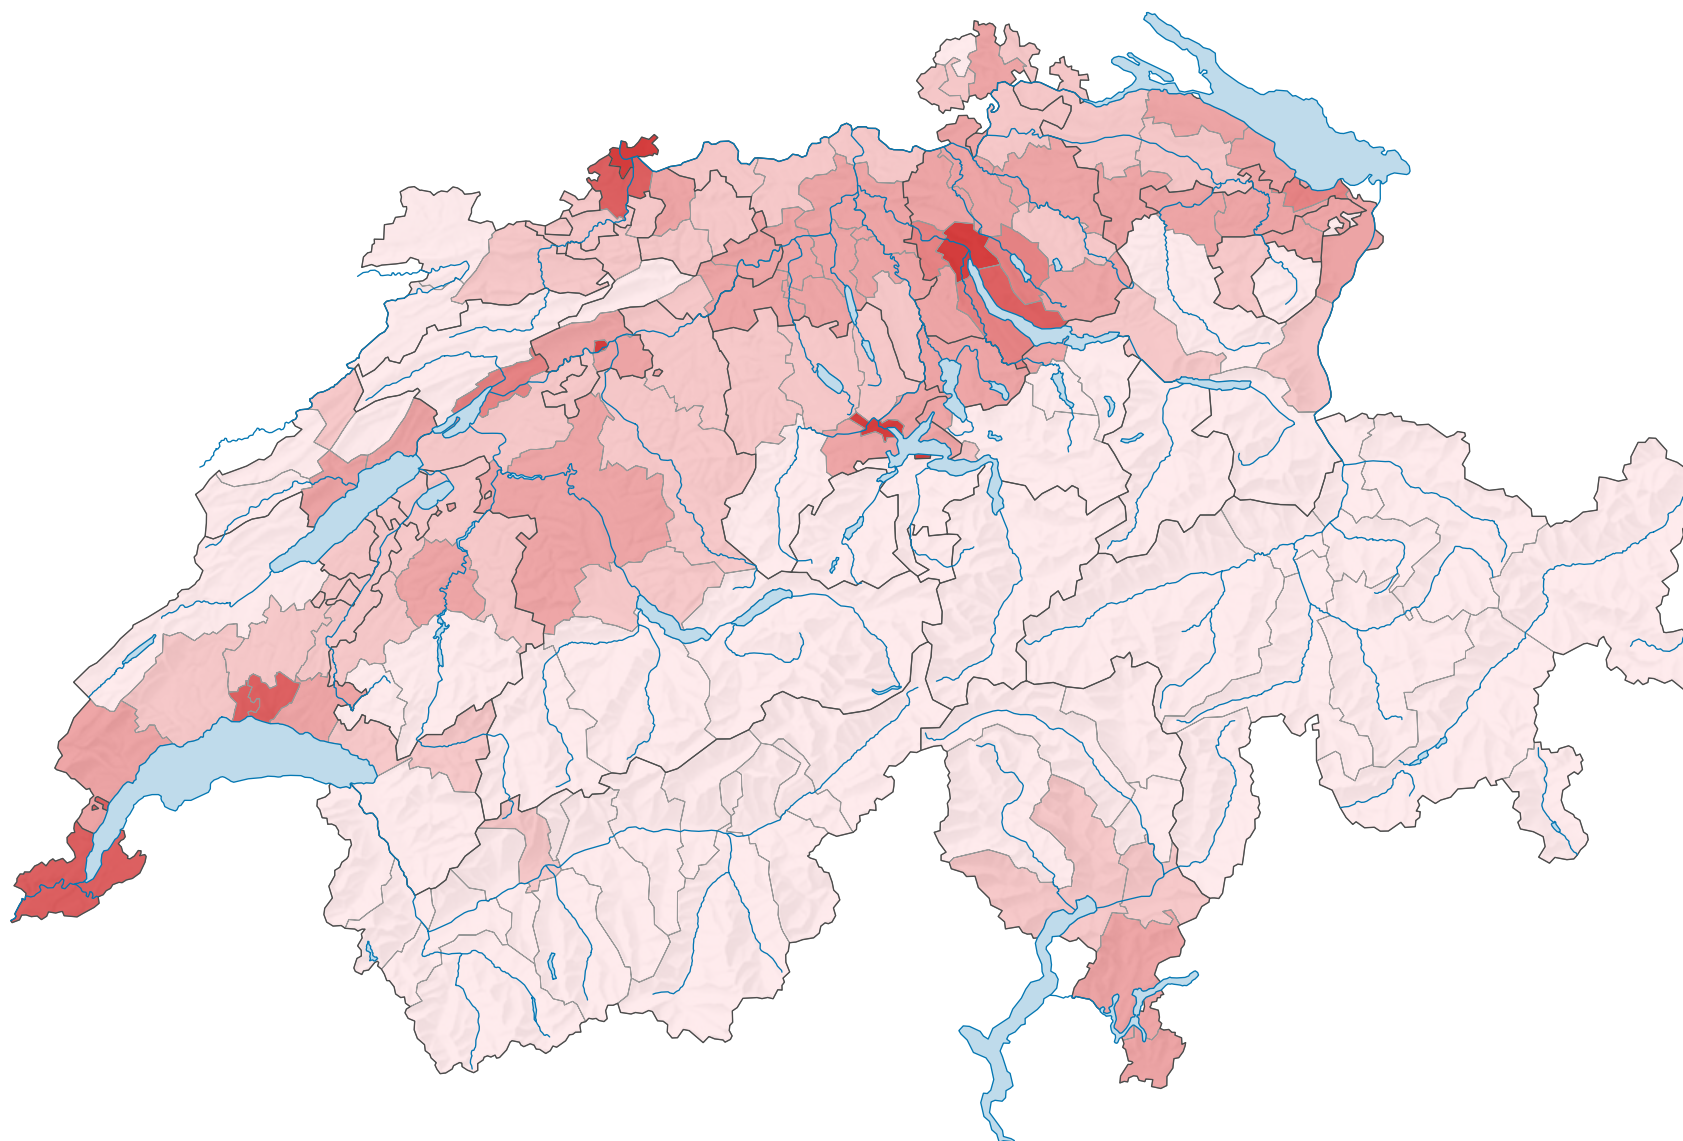

Part des aires de bâtiments* dans la superficie totale, en 1979/85

Part des aires de bâtiments* dans la superficie totale, en %

Suisse: 2,8

* Surface de bâtiments et des terrains attenants; selon la nomenclature standard NOAS04

0 25 50 km

Niveau géographique:
Districts