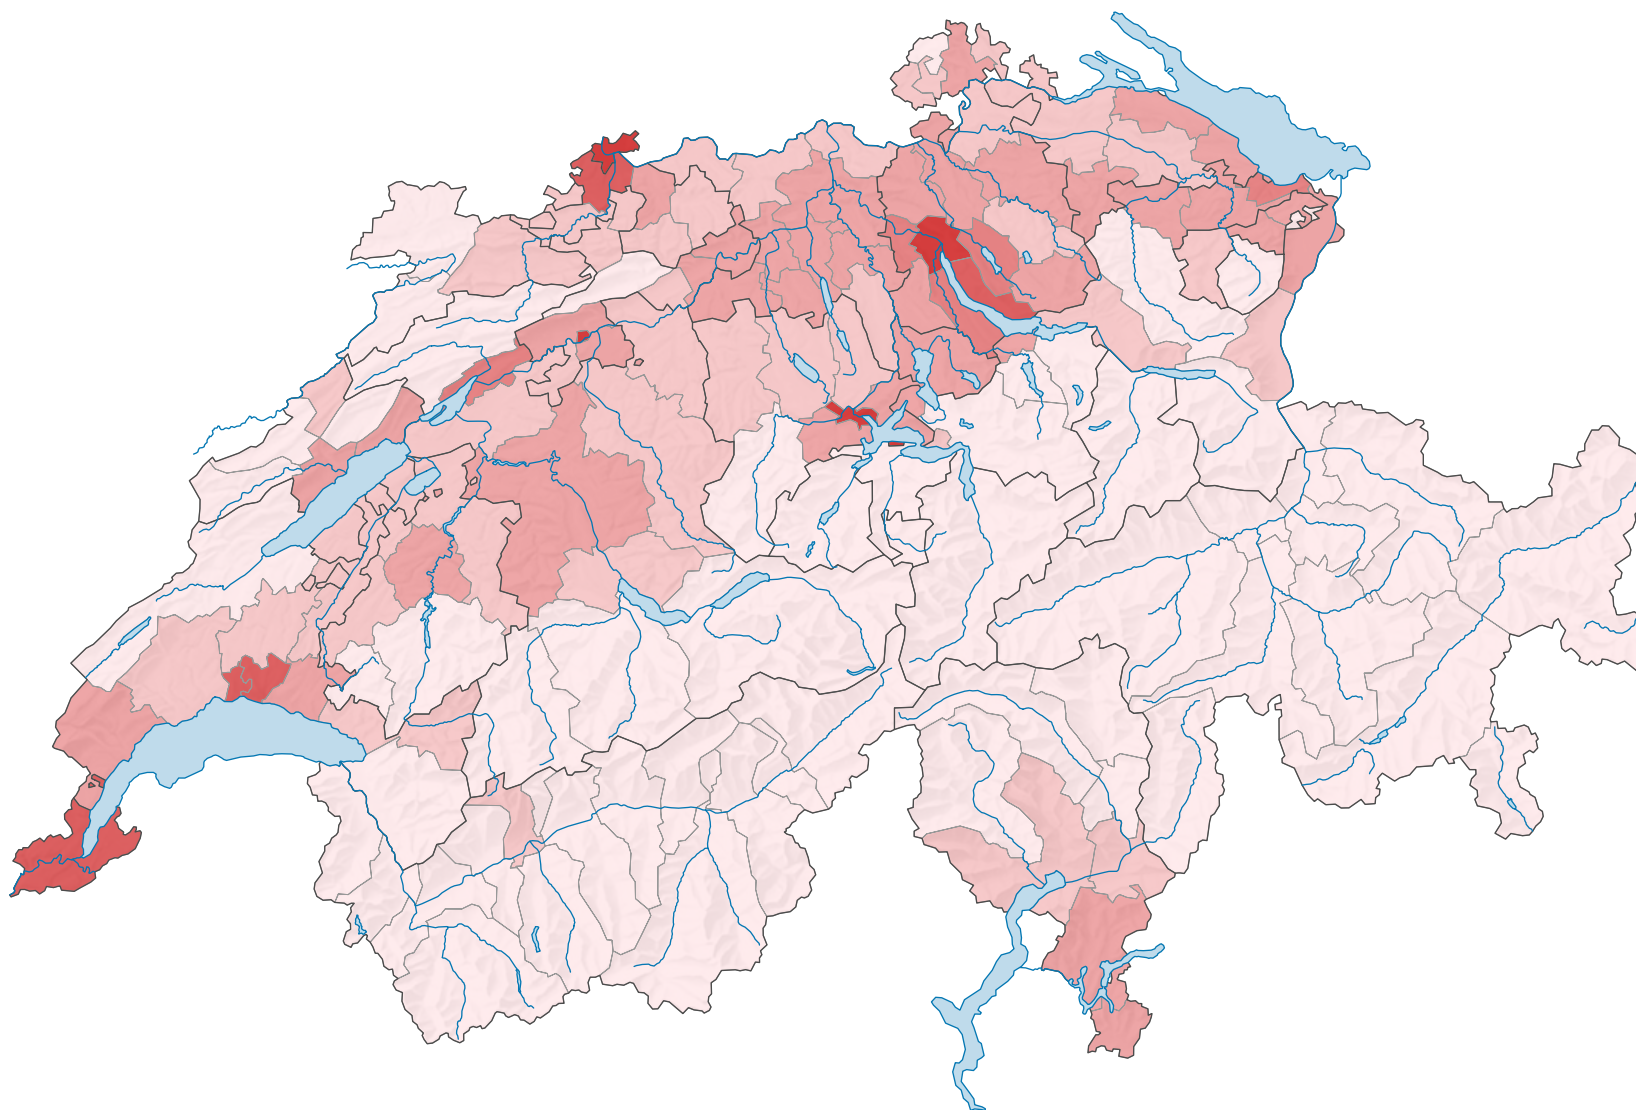

Part des aires de bâtiments* dans la superficie totale, en 1979/85

Part des aires de bâtiments* dans la superficie totale, en %

Suisse: 2,8

* Surface de bâtiments et des terrains attenants; selon la nomenclature standard NOAS04

0 35 70 km

Niveau géographique:
Districts