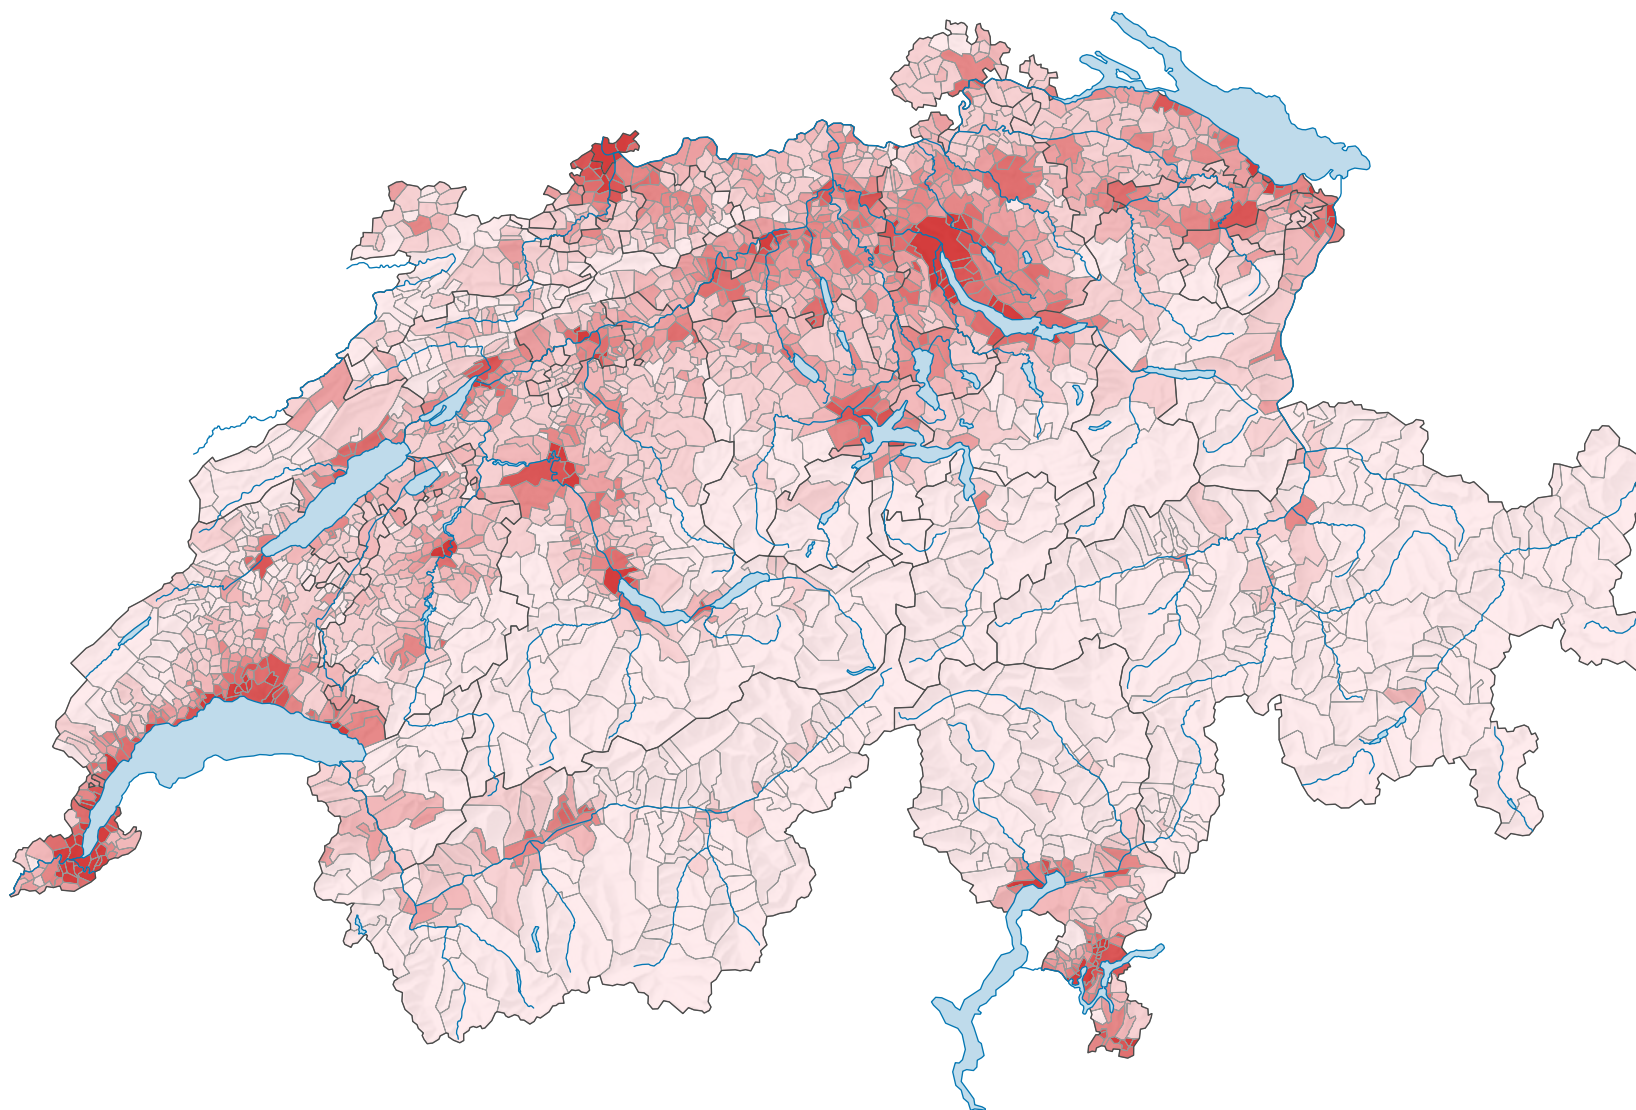

Part des aires de bâtiments* dans la superficie totale, en 2004/09

Part des aires de bâtiments* dans la superficie totale, en %

Suisse: 3,7

* Surface de bâtiments et des terrains attenants; selon la nomenclature standard NOAS04

0 35 70 km

Niveau géographique:
Communes