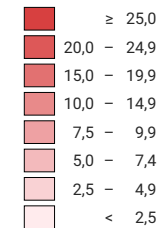

Part des aires de bâtiments* dans la superficie totale, en 2004/09

Part des aires de bâtiments* dans la superficie totale, en %

Suisse: 3,7

* Surface de bâtiments et des terrains attenants; selon la nomenclature standard NOAS04