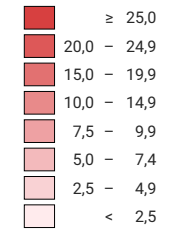

Anteil des Gebäudeareals* an der Gesamtfläche, 2004/09

Anteil des Gebäudeareals* an der Gesamtfläche, in %

Schweiz: 3,7

* Gebäudefläche mit Umschwung; gemäss Standardnomenklatur NOAS04

0 25 50 km

Raumgliederung:
Politische Gemeinden