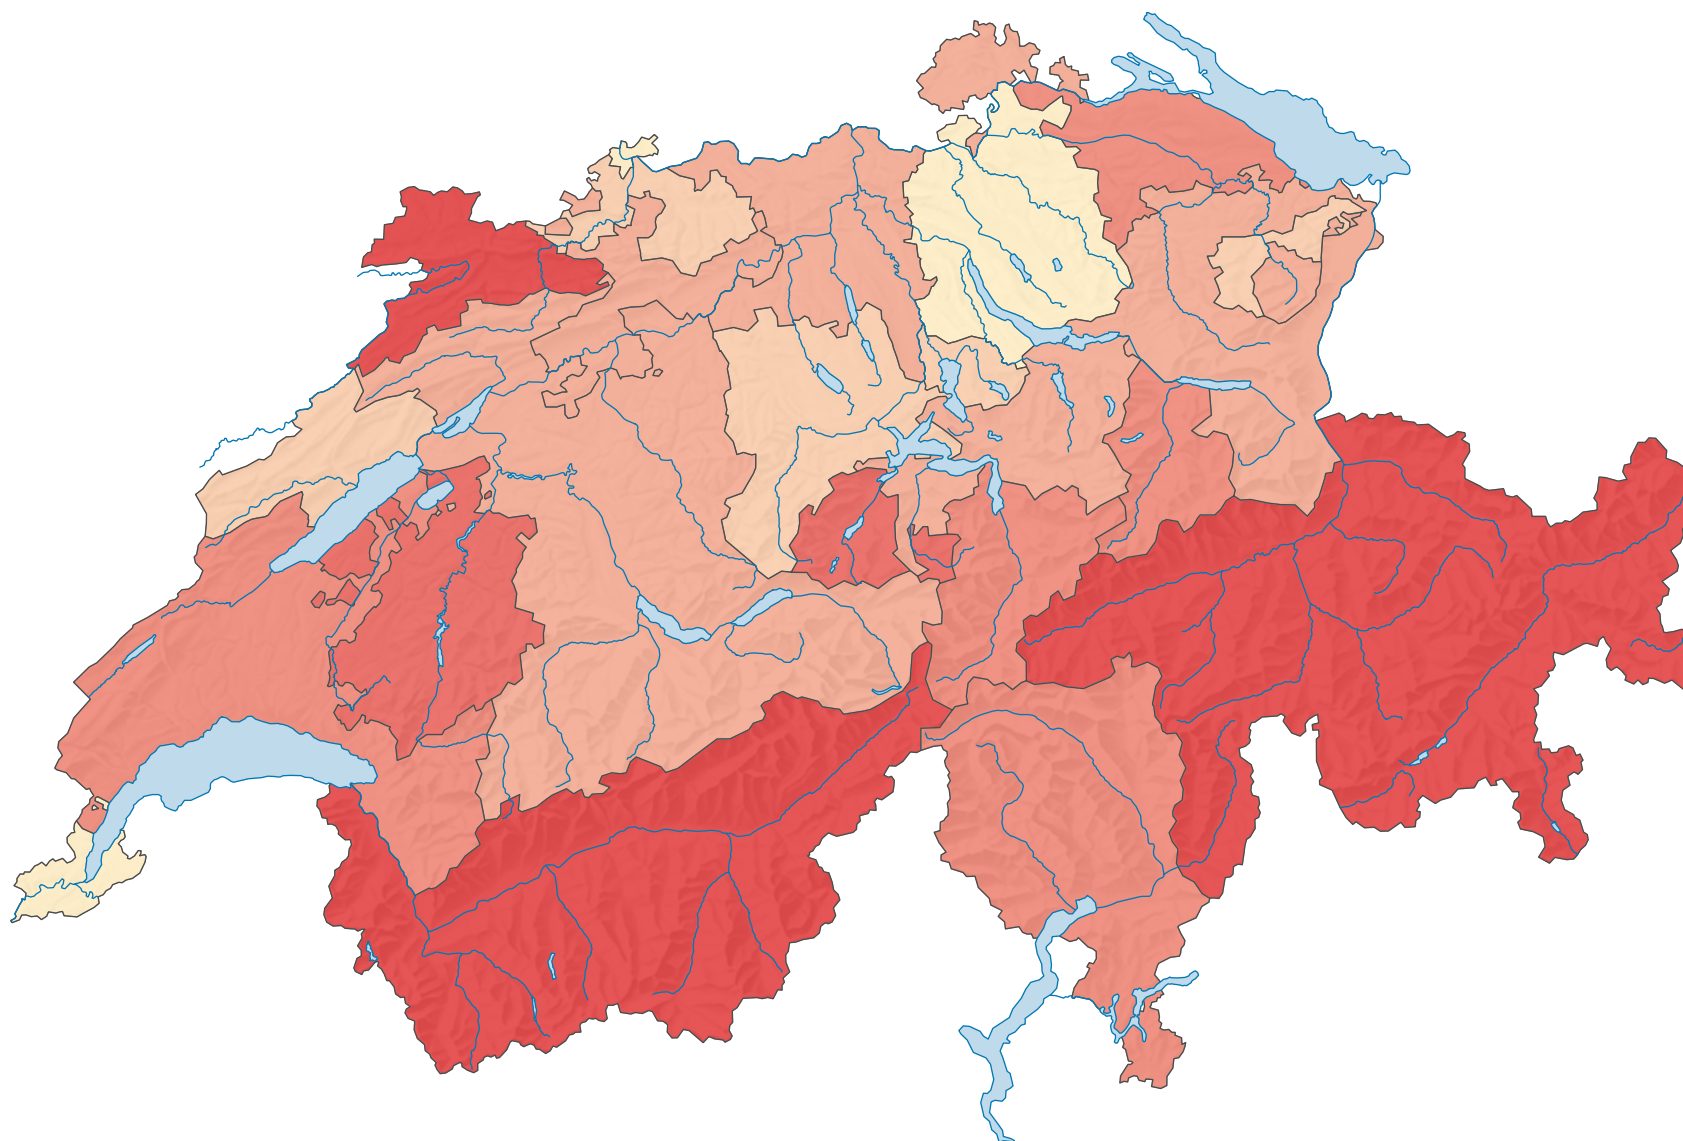

Surface d'habitat et d'infrastructure* par habitant, en 1979/85

Surface d'habitat et d'infrastructure en m² par habitant

Suisse: 386,6

* selon la nomenclature standard NOAS04

0 25 50 km

Niveau géographique:
Cantons