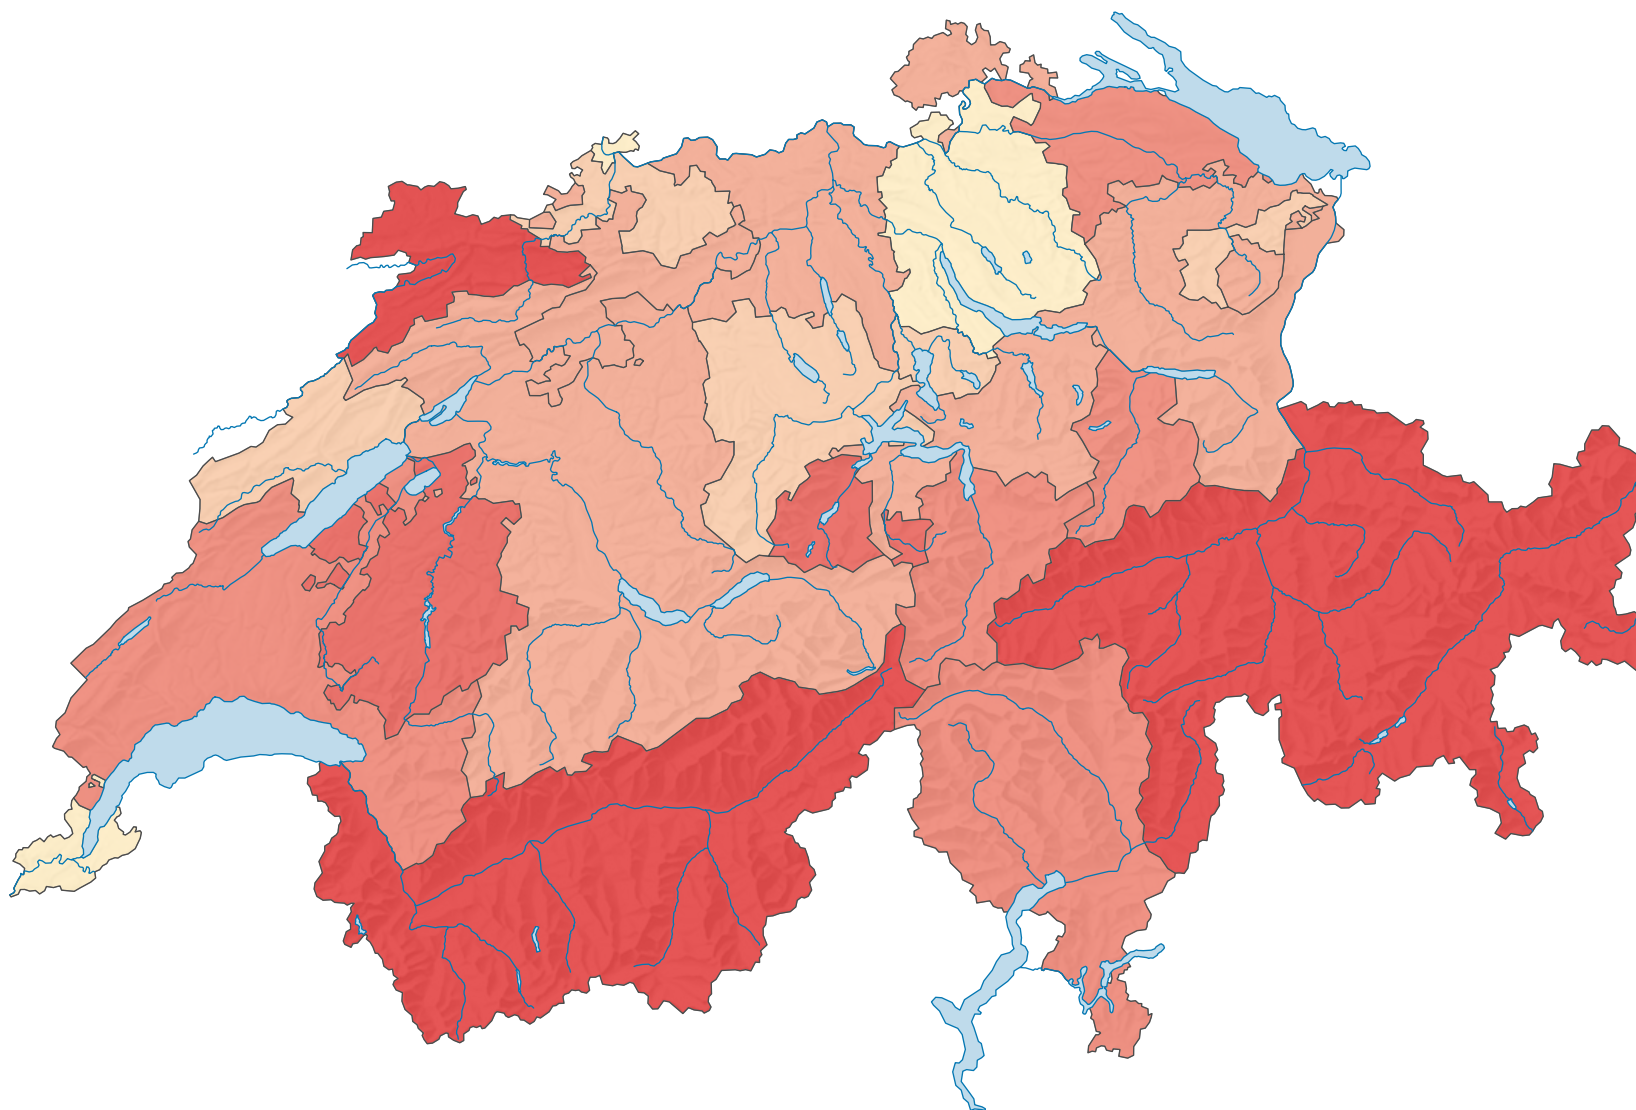

Surface d'habitat et d'infrastructure* par habitant, en 1979/85

Surface d'habitat et d'infrastructure en m² par habitant

Suisse: 386,6

* selon la nomenclature standard NOAS04

0 35 70 km

Niveau géographique:
Cantons