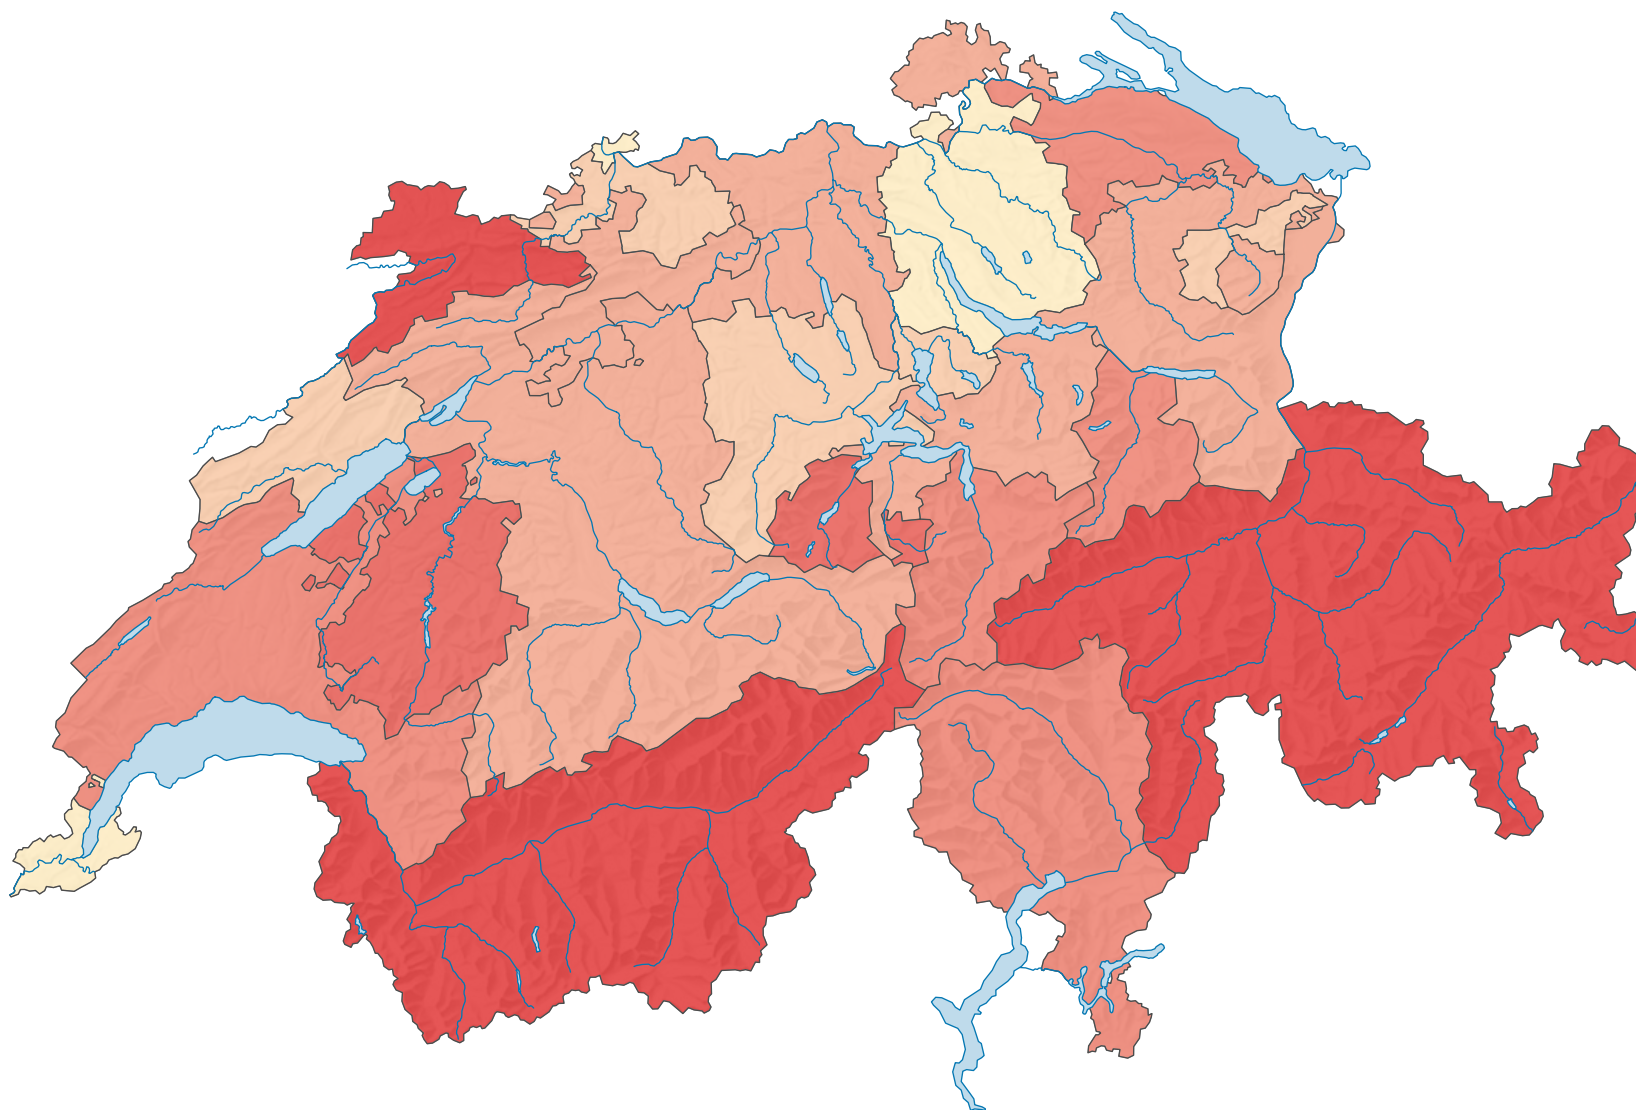

Siedlungsfläche* pro Einwohner, 1979/85

Siedlungsfläche in m² pro Einwohner

Schweiz: 386,6

* gemäss Standardnomenklatur NOAS04

0 35 70 km

Raumgliederung:
Kantone