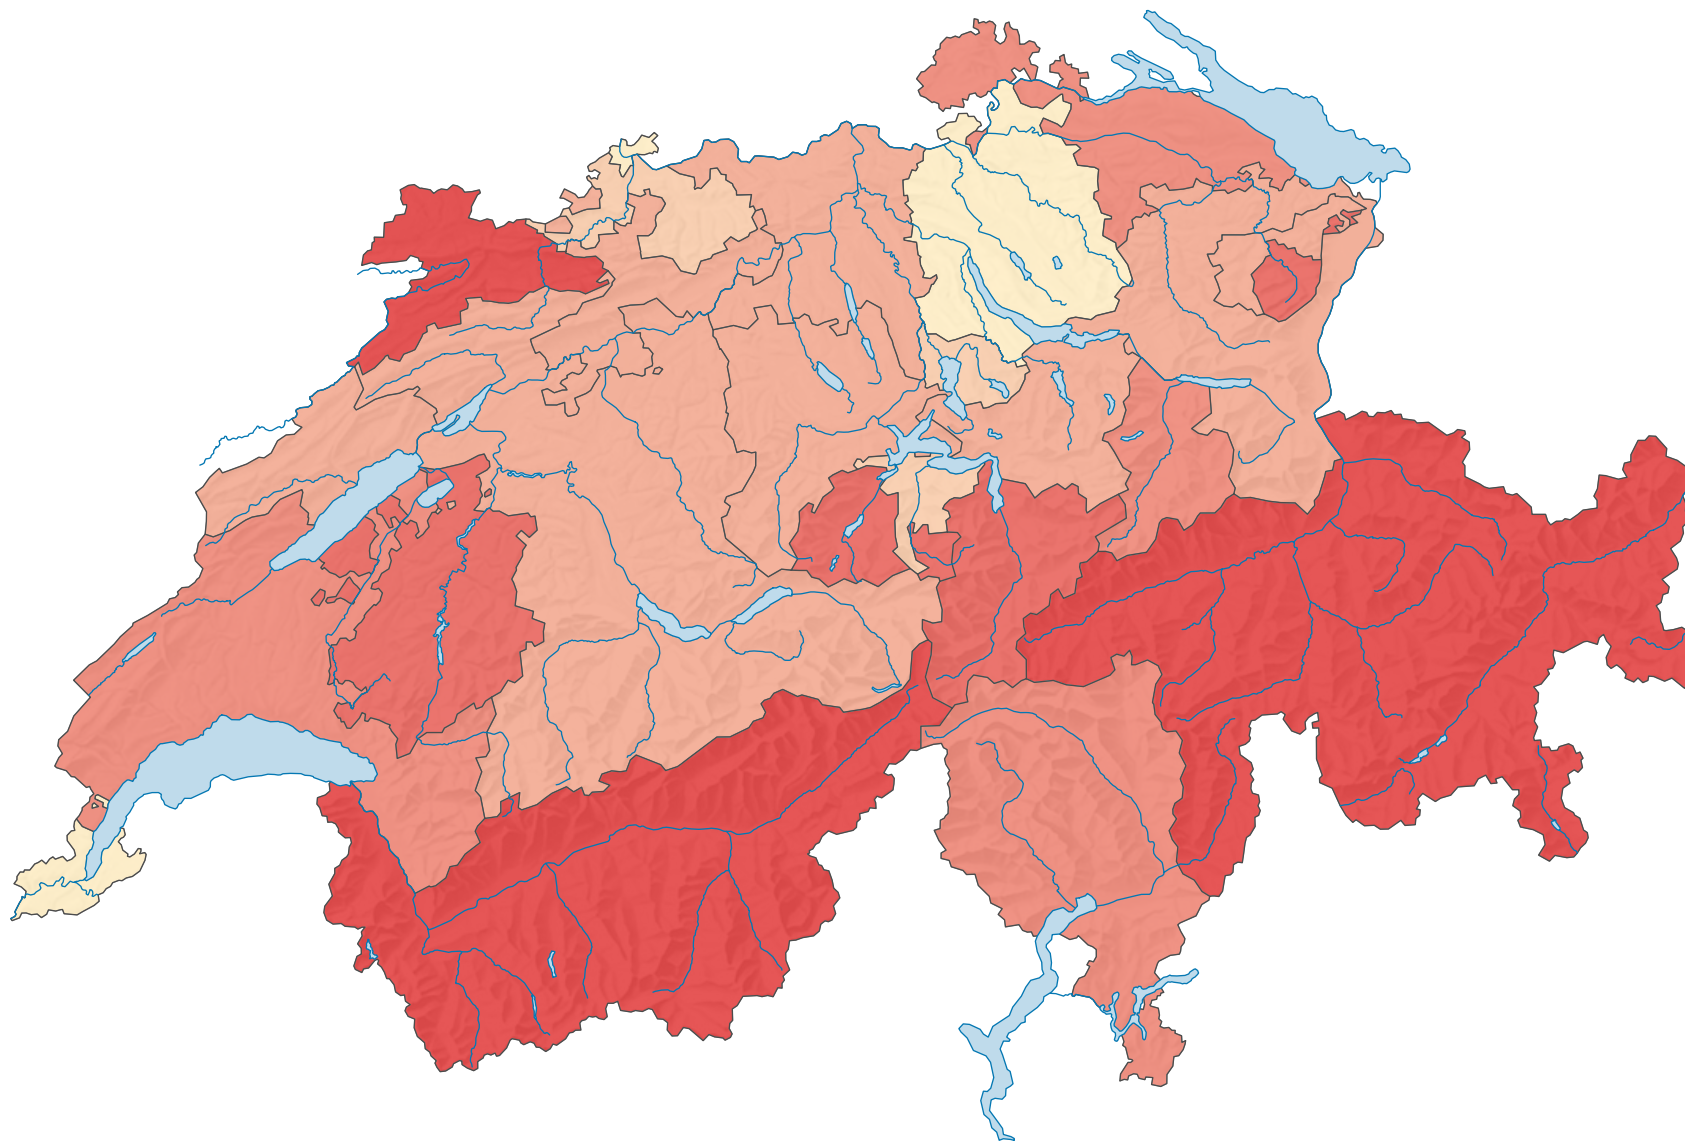

# Surface d'habitat et d'infrastructure\* par habitant, en 2004/09

## Surface d'habitat et d'infrastructure en m<sup>2</sup> par habitant

Suisse: 406,9

\* selon la nomenclature standard NOAS04

0 25 50 km

Niveau géographique:  
Cantons