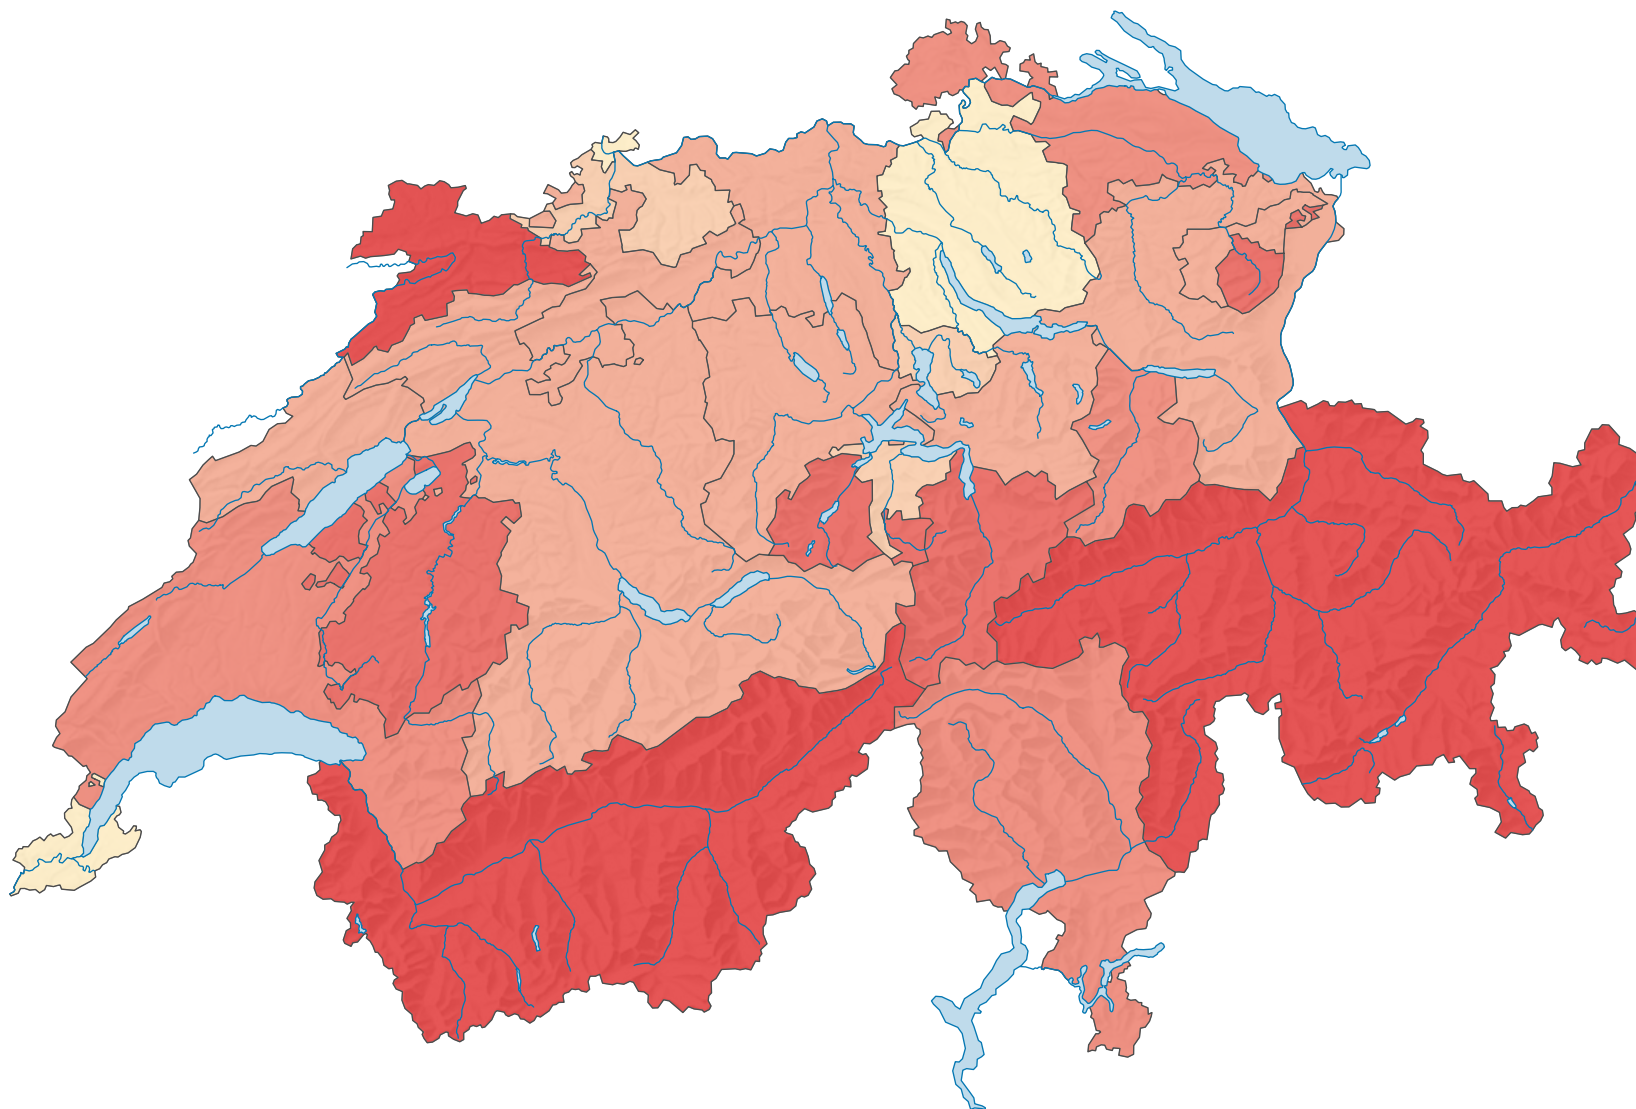

Siedlungsfläche* pro Einwohner, 2004/09

Siedlungsfläche in m² pro Einwohner

Schweiz: 406,9

* gemäss Standardnomenklatur NOAS04

0 35 70 km

Raumgliederung:
Kantone