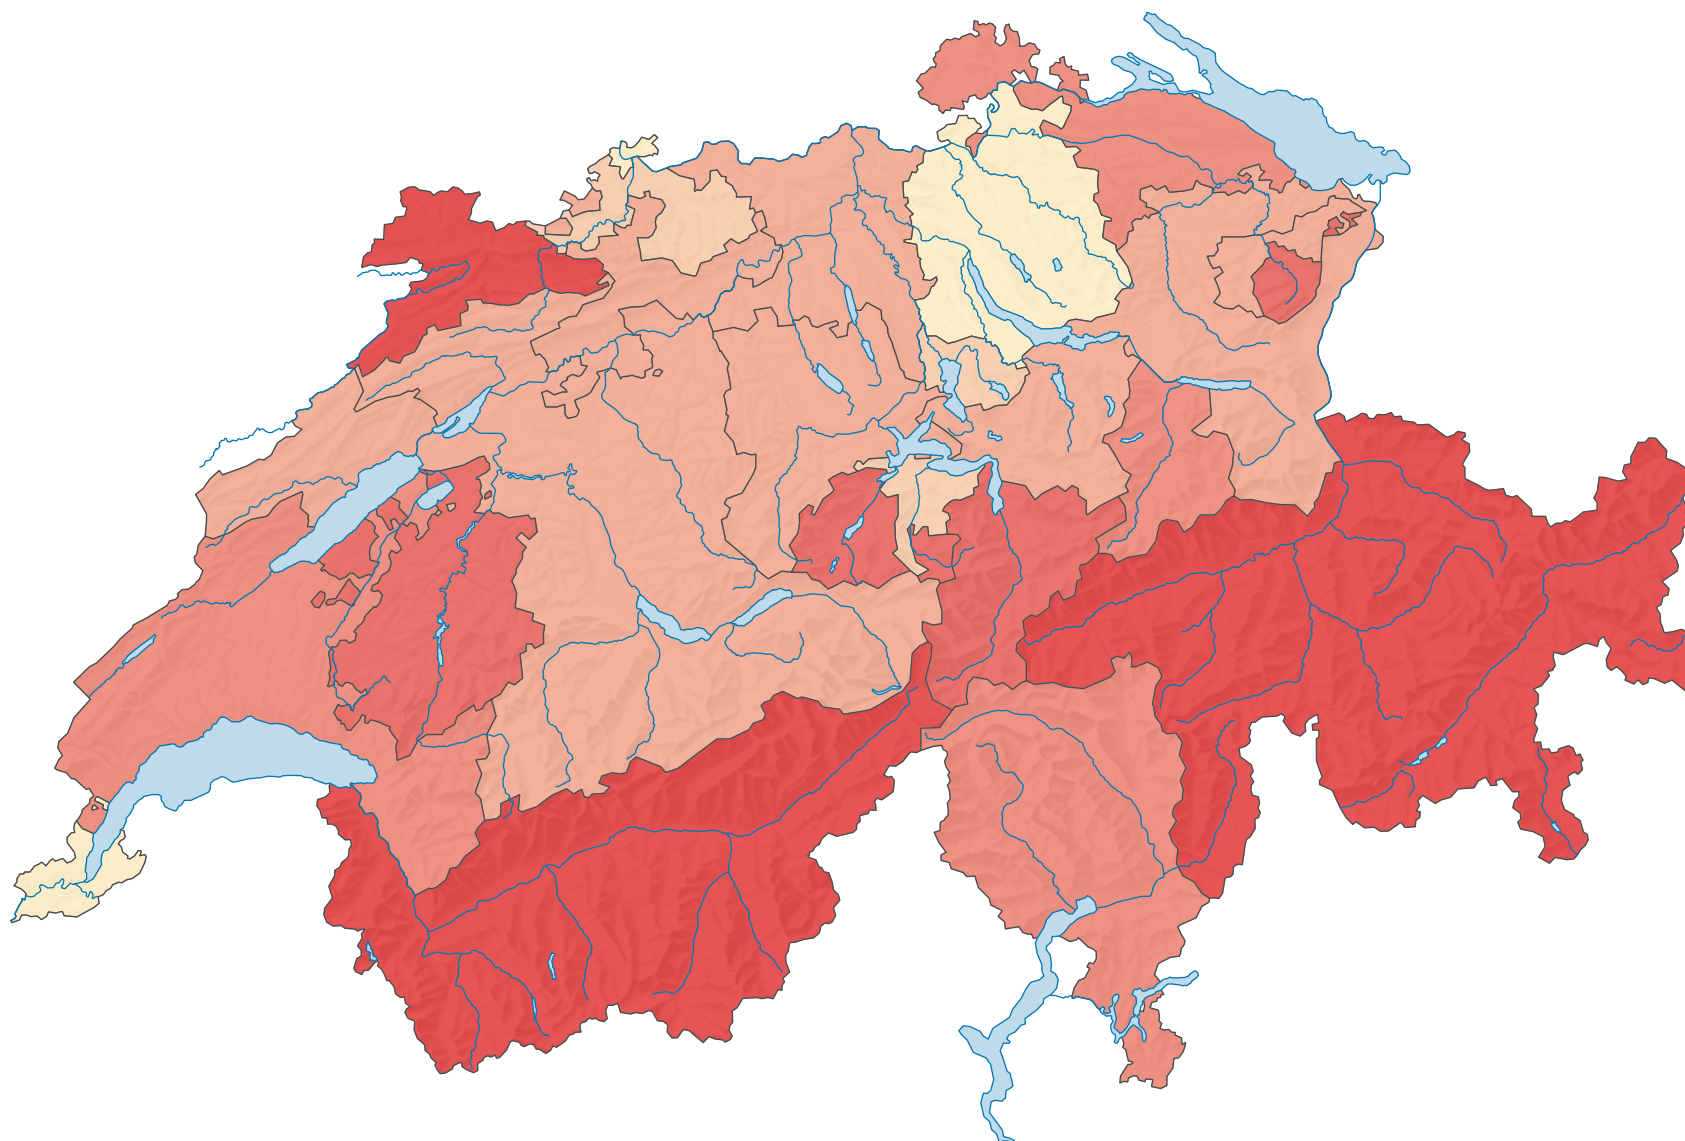

Siedlungsfläche in m² pro Einwohner

Schweiz: 406,9

* gemäss Standardnomenklatur NOAS04

0 25 50 km

Raumgliederung:
Kantone