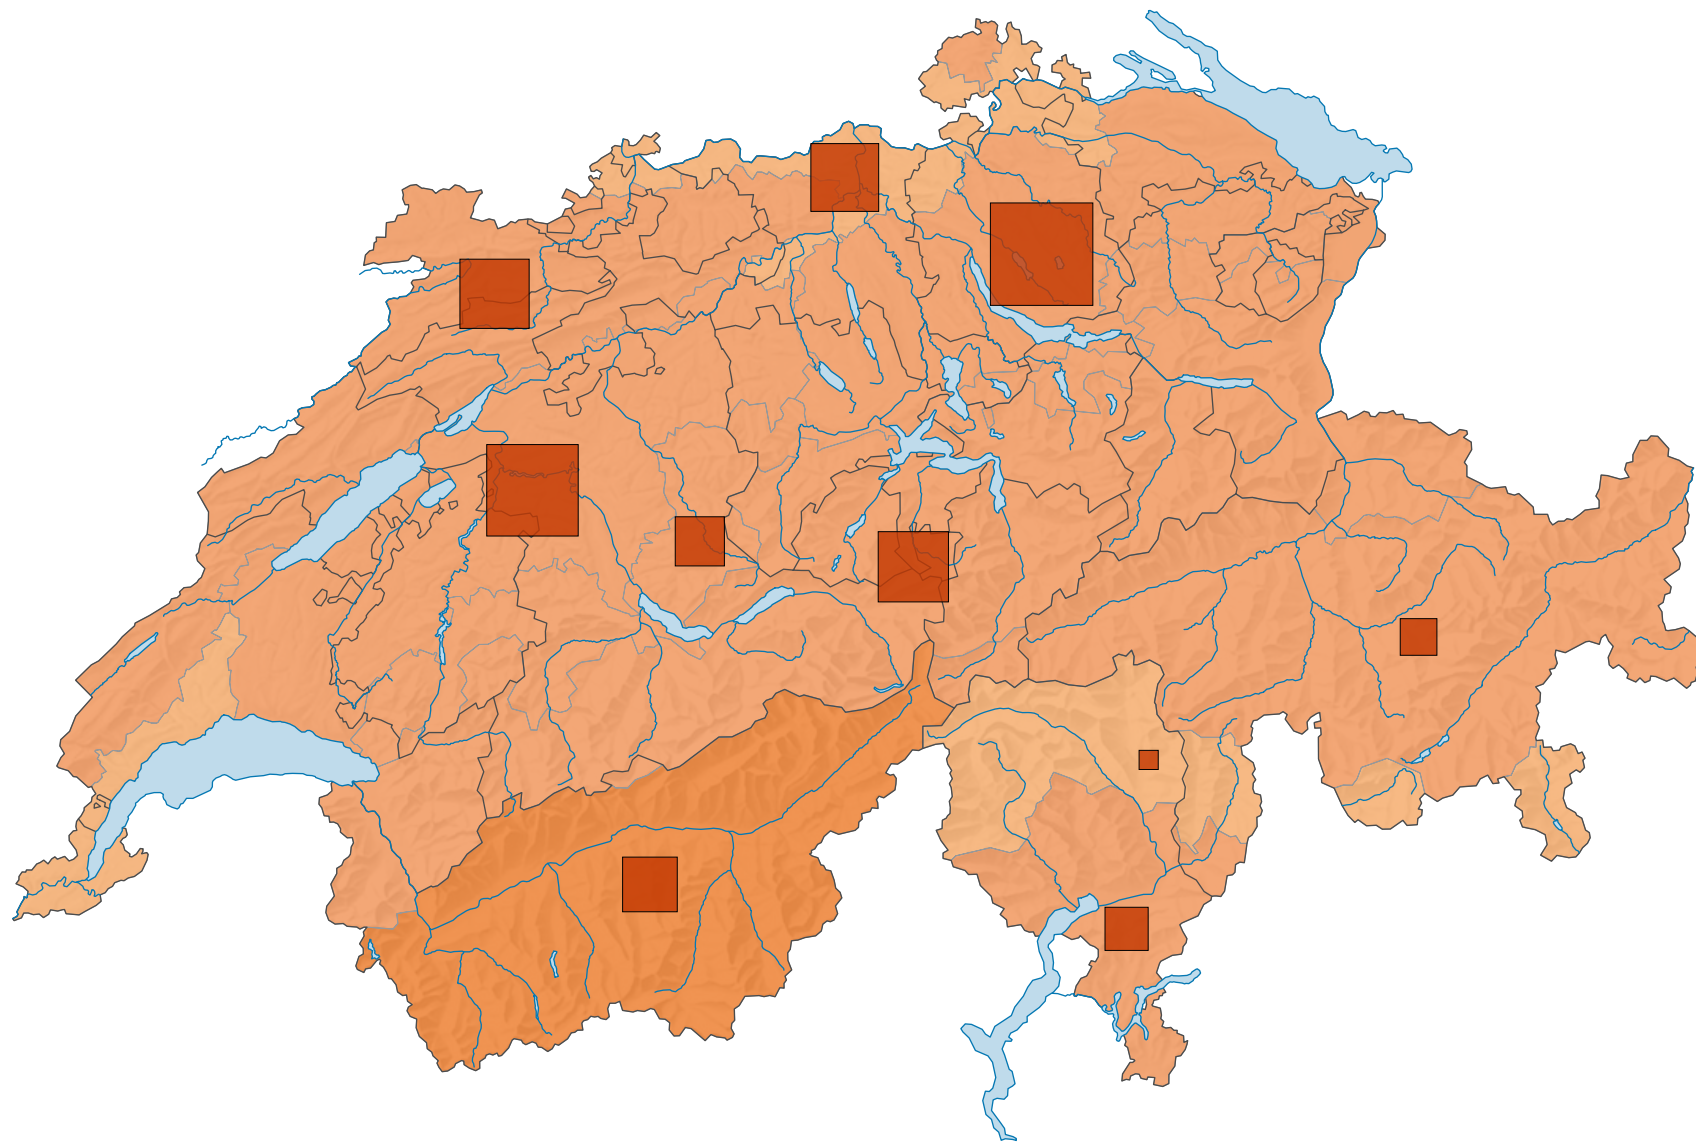

Variation des surfaces d'habitat et d'infrastructure*, de 1979/85 à 2004/09

Extension ou diminution en 24 ans, en %

Suisse: 23,4

Extension ou diminution en 24 ans, en ha

Suisse: 58 422

Pour des raisons de lisibilité, la taille des symboles ayant une valeur inférieure à 500 a été augmentée.

* selon la nomenclature standard NOAS04

Niveau géographique:
Régions biogéographiques (10)