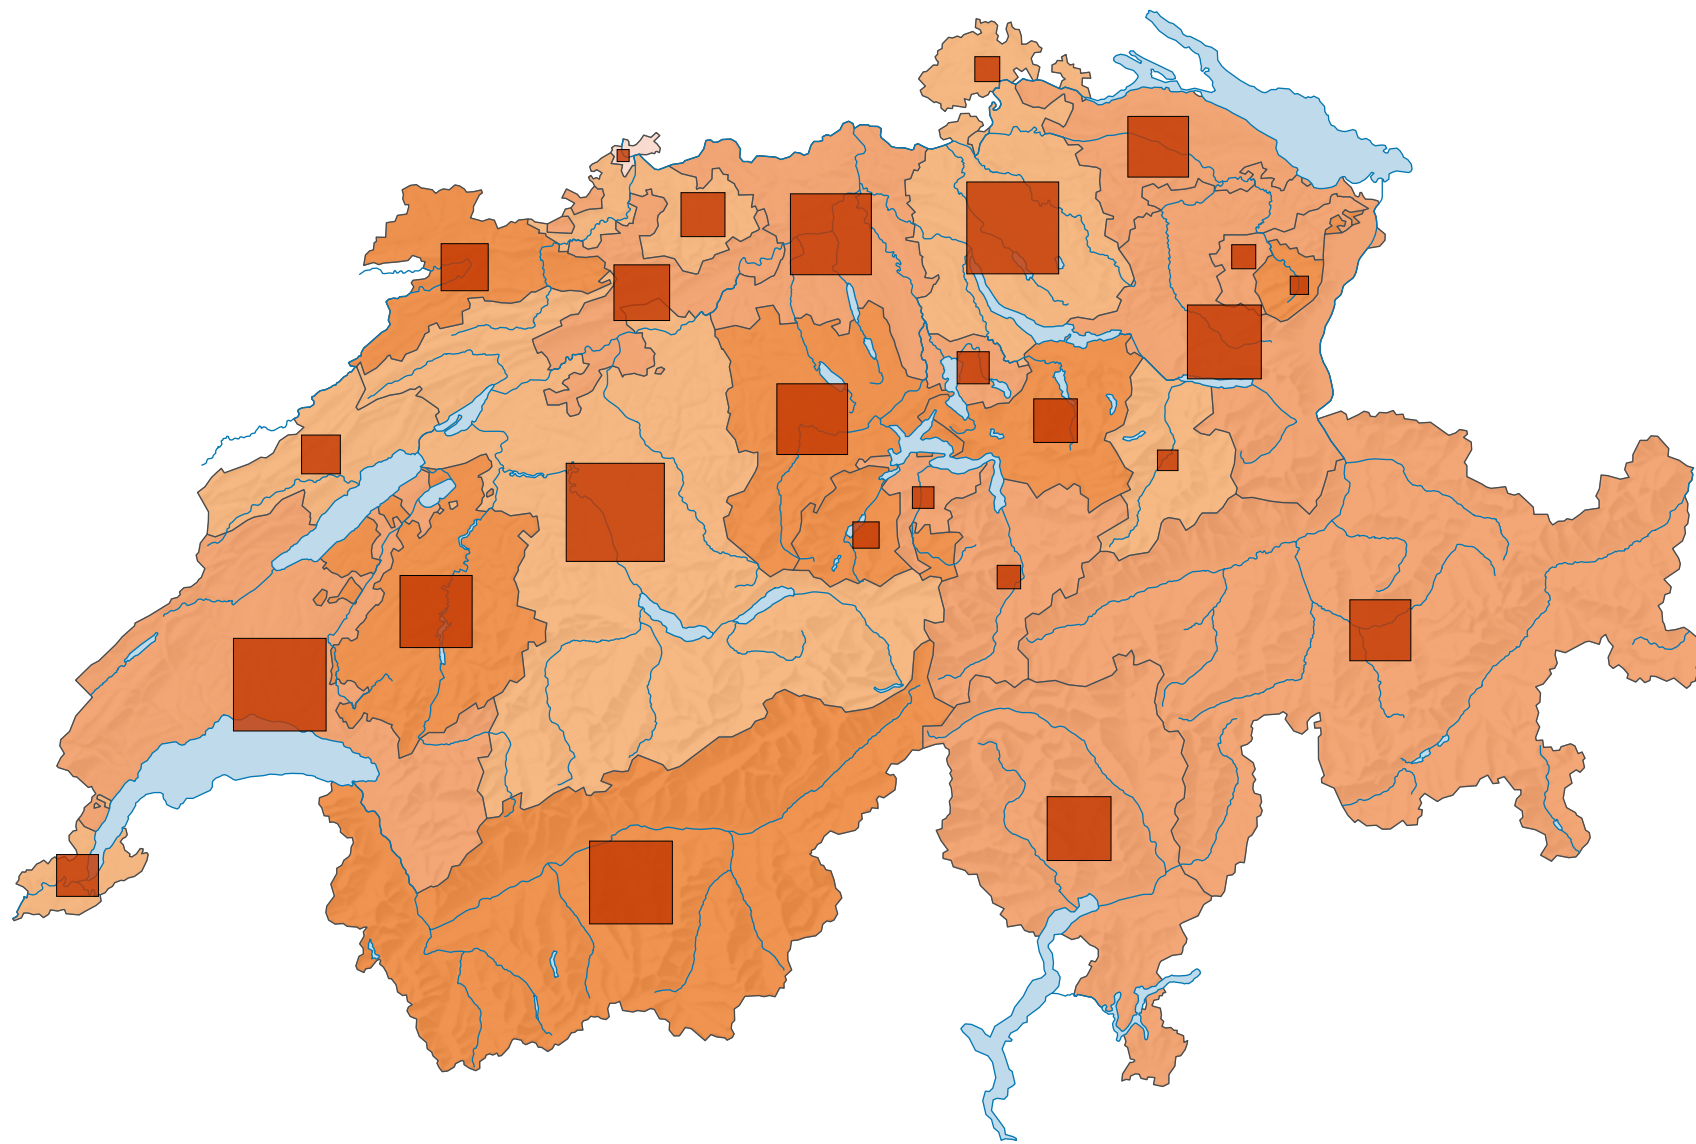

# Variation des surfaces d'habitat et d'infrastructure\*, de 1979/85 à 2004/09

## Extension ou diminution en 24 ans, en %

Suisse: 23,4

## Extension ou diminution en 24 ans, en ha

Suisse: 58 422

Pour des raisons de lisibilité, la taille des symboles ayant une valeur inférieure à 100 a été augmentée.

\* selon la nomenclature standard NOAS04

Niveau géographique:  
Cantons