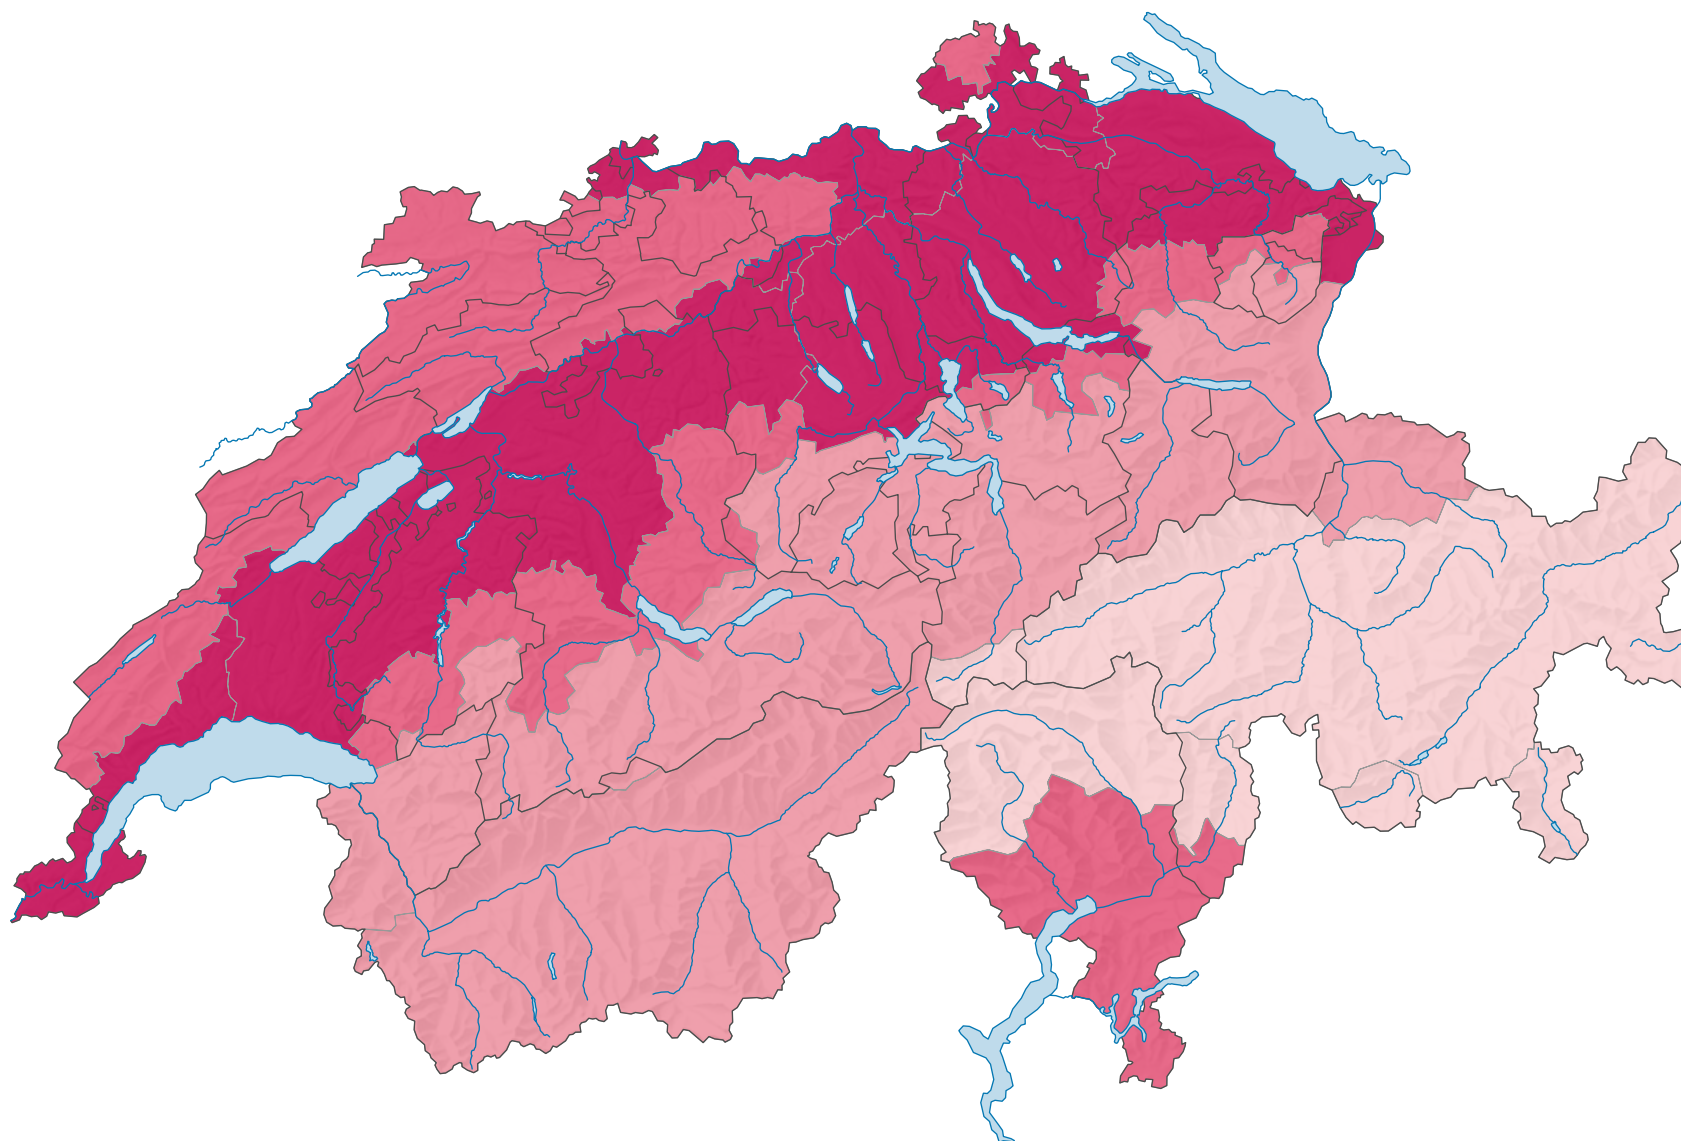

Part des surfaces d'habitat et d'infrastructure* dans la superficie totale, en 2004/09

Part des surfaces d'habitat et d'infrastructure* dans la superficie totale, en %

Suisse: 7,5

* selon la nomenclature standard NOAS04

0 25 50 km

Niveau géographique:
Régions biogéographiques (10)