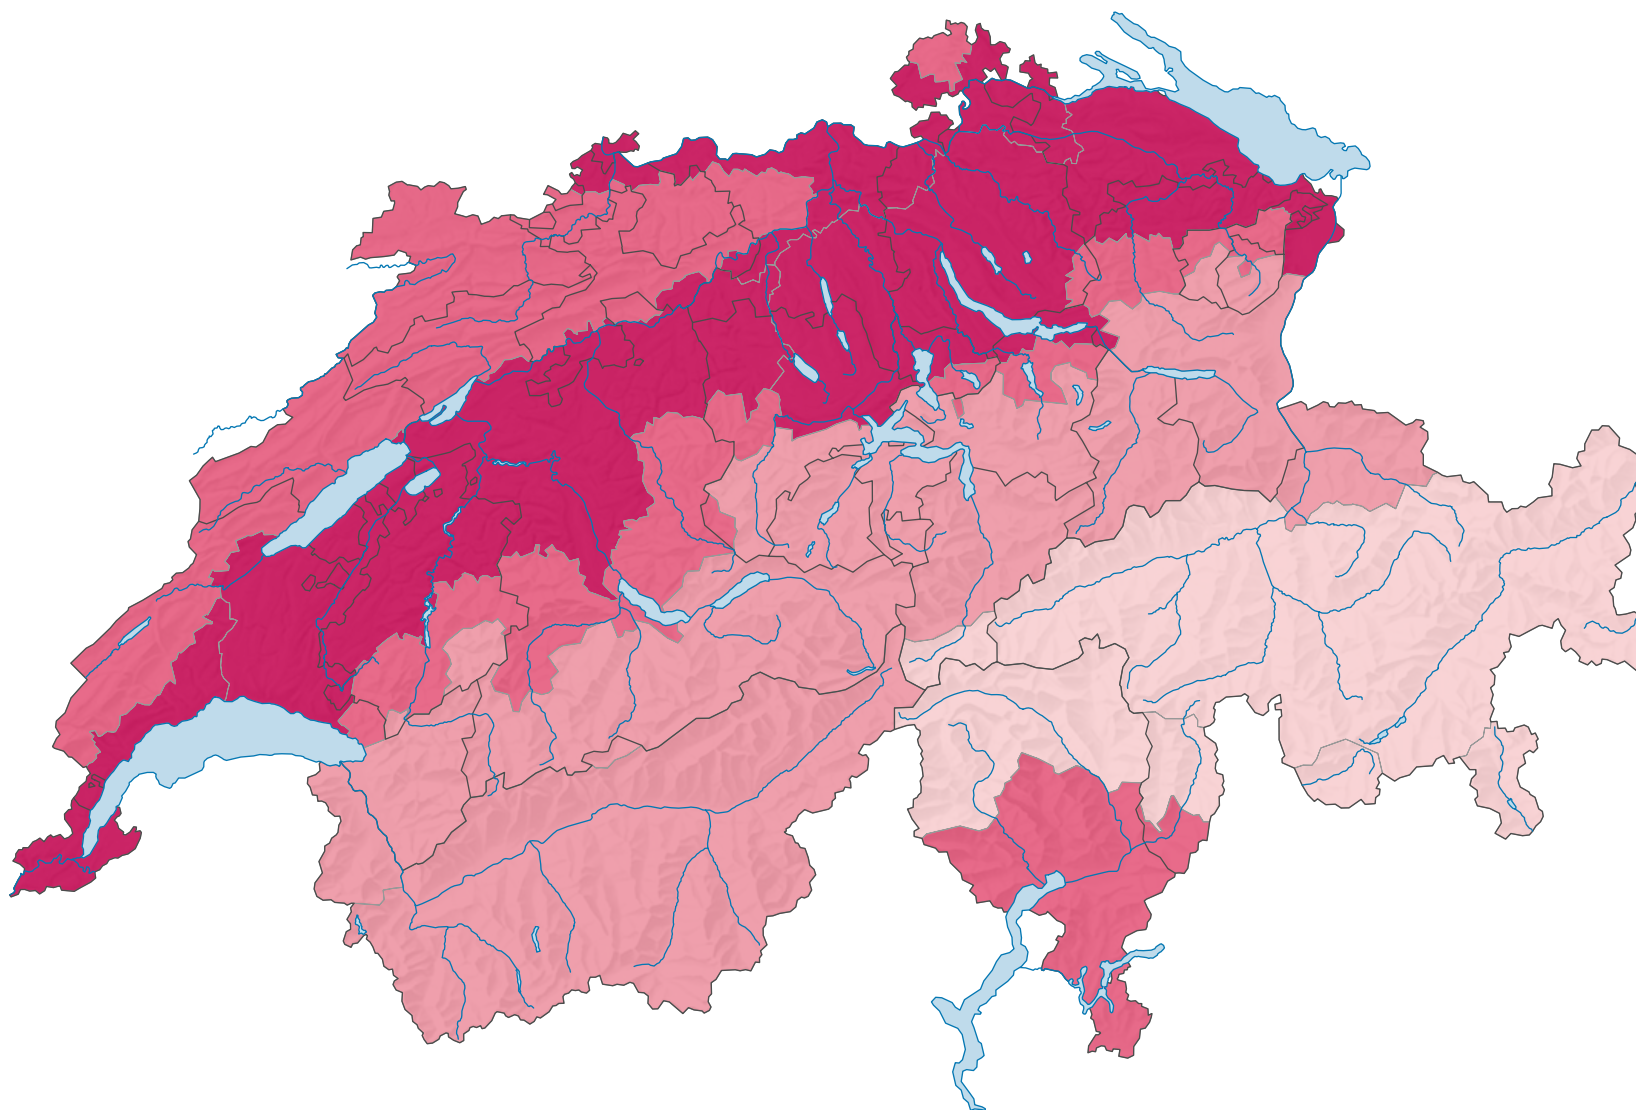

Part des surfaces d'habitat et d'infrastructure* dans la superficie totale, en 2004/09

Part des surfaces d'habitat et d'infrastructure* dans la superficie totale, en %

Suisse: 7,5

* selon la nomenclature standard NOAS04

0 35 70 km

Niveau géographique:
Régions biogéographiques (10)