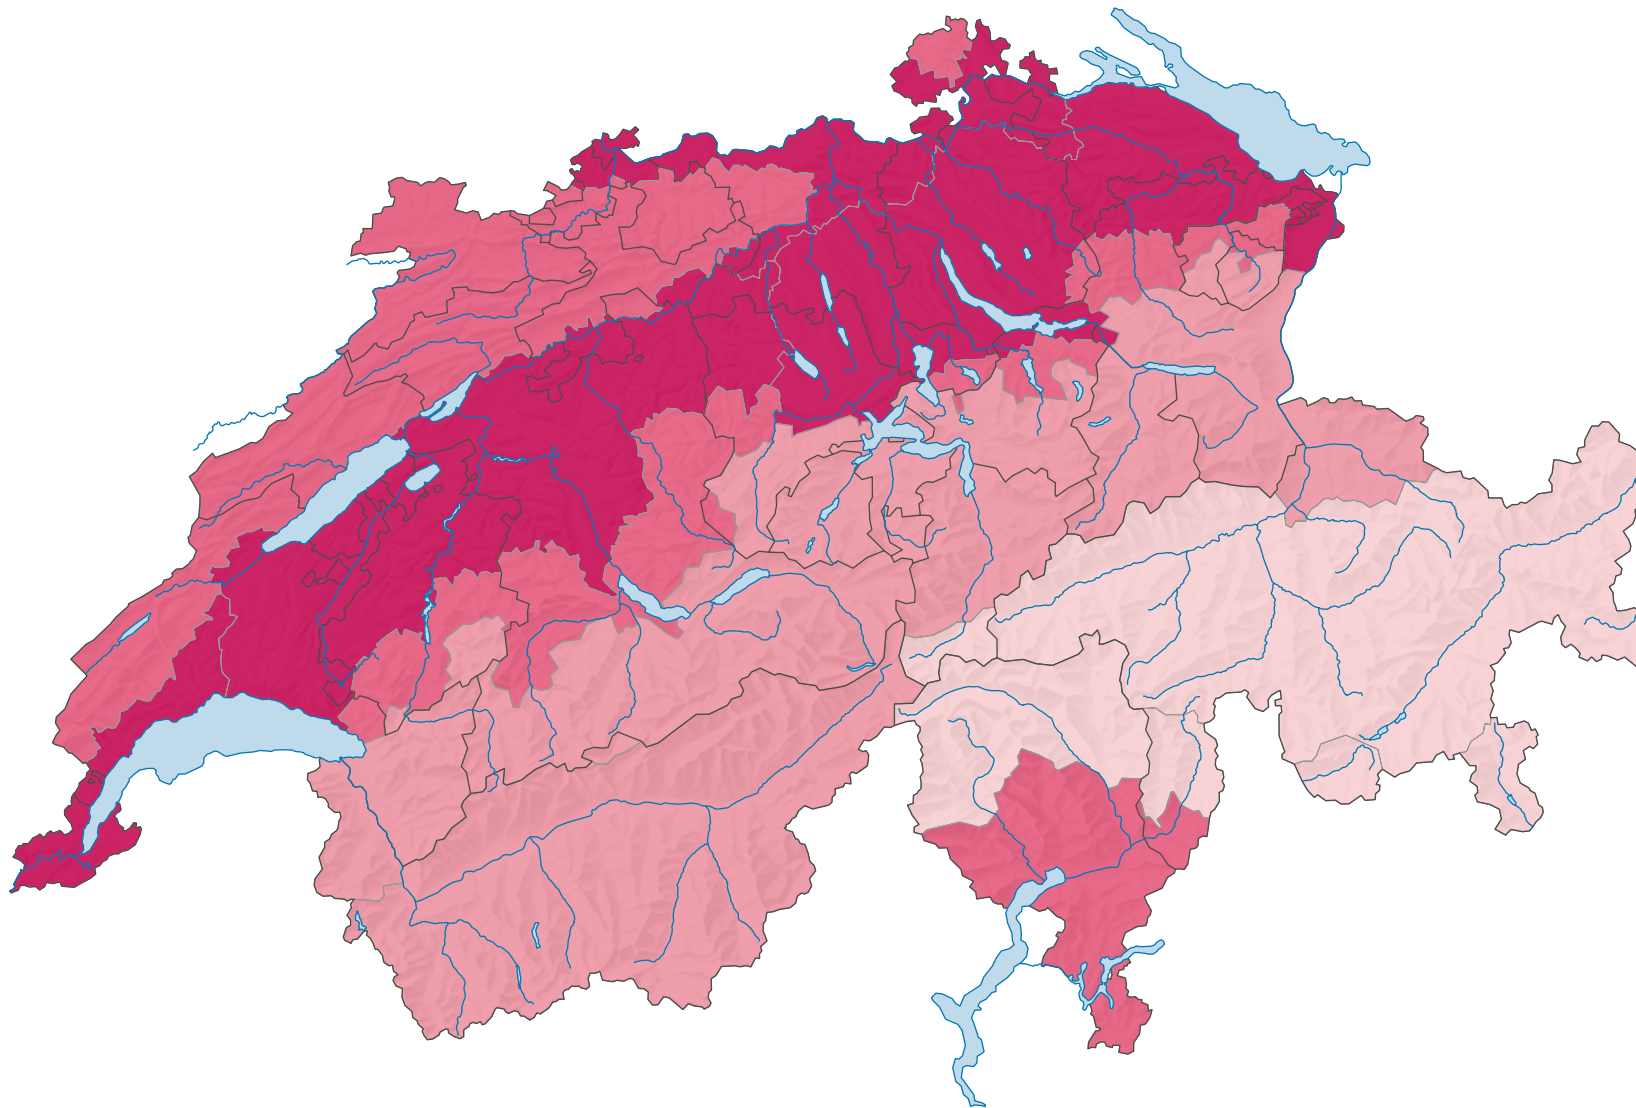

Anteil der Siedlungsflächen* an der Gesamtfläche, 2004/09

Anteil der Siedlungsflächen* an der Gesamtfläche, in %

Schweiz: 7,5

* gemäss Standardnomenklatur NOAS04

0 35 70 km

Raumgliederung:
Biogeografische Regionen (10)