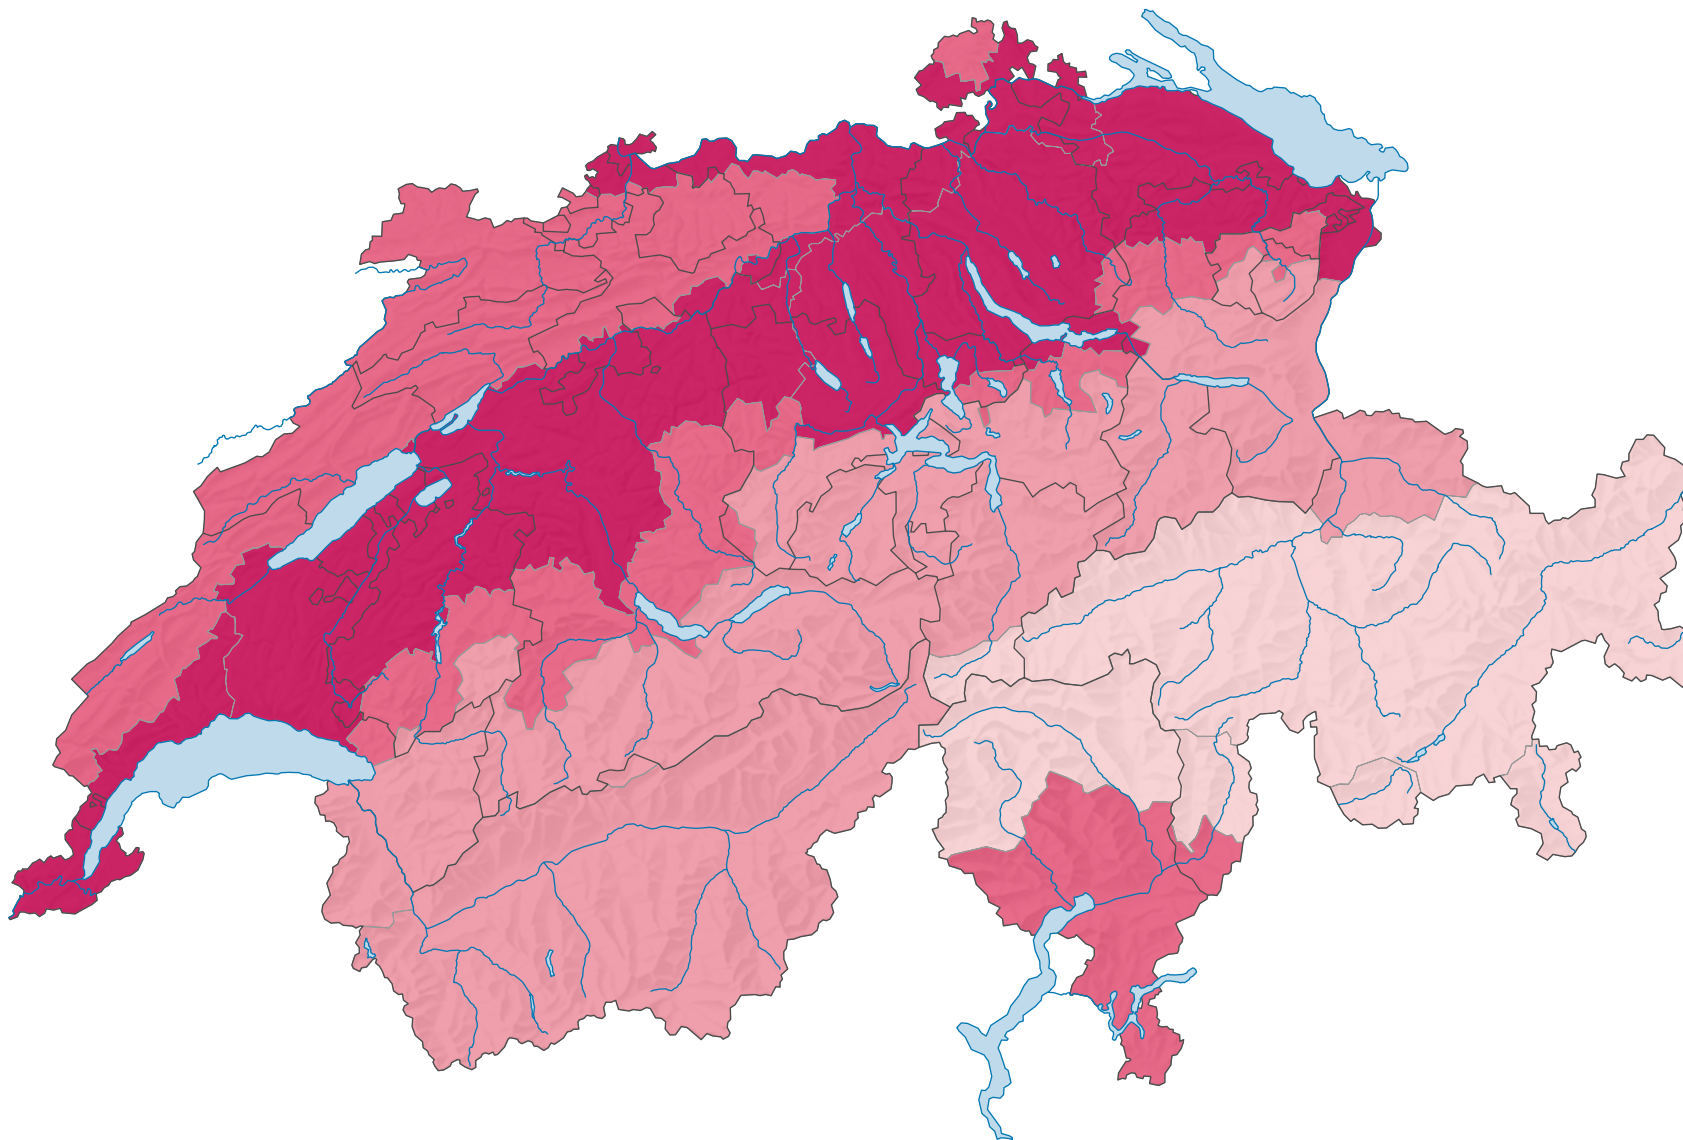

# Anteil der Siedlungsflächen\* an der Gesamtfläche, 2004/09

## Anteil der Siedlungsflächen\* an der Gesamtfläche, in %

Schweiz: 7,5

\* gemäss Standardnomenklatur NOAS04

0 25 50 km

Raumgliederung:  
Biogeografische Regionen (10)