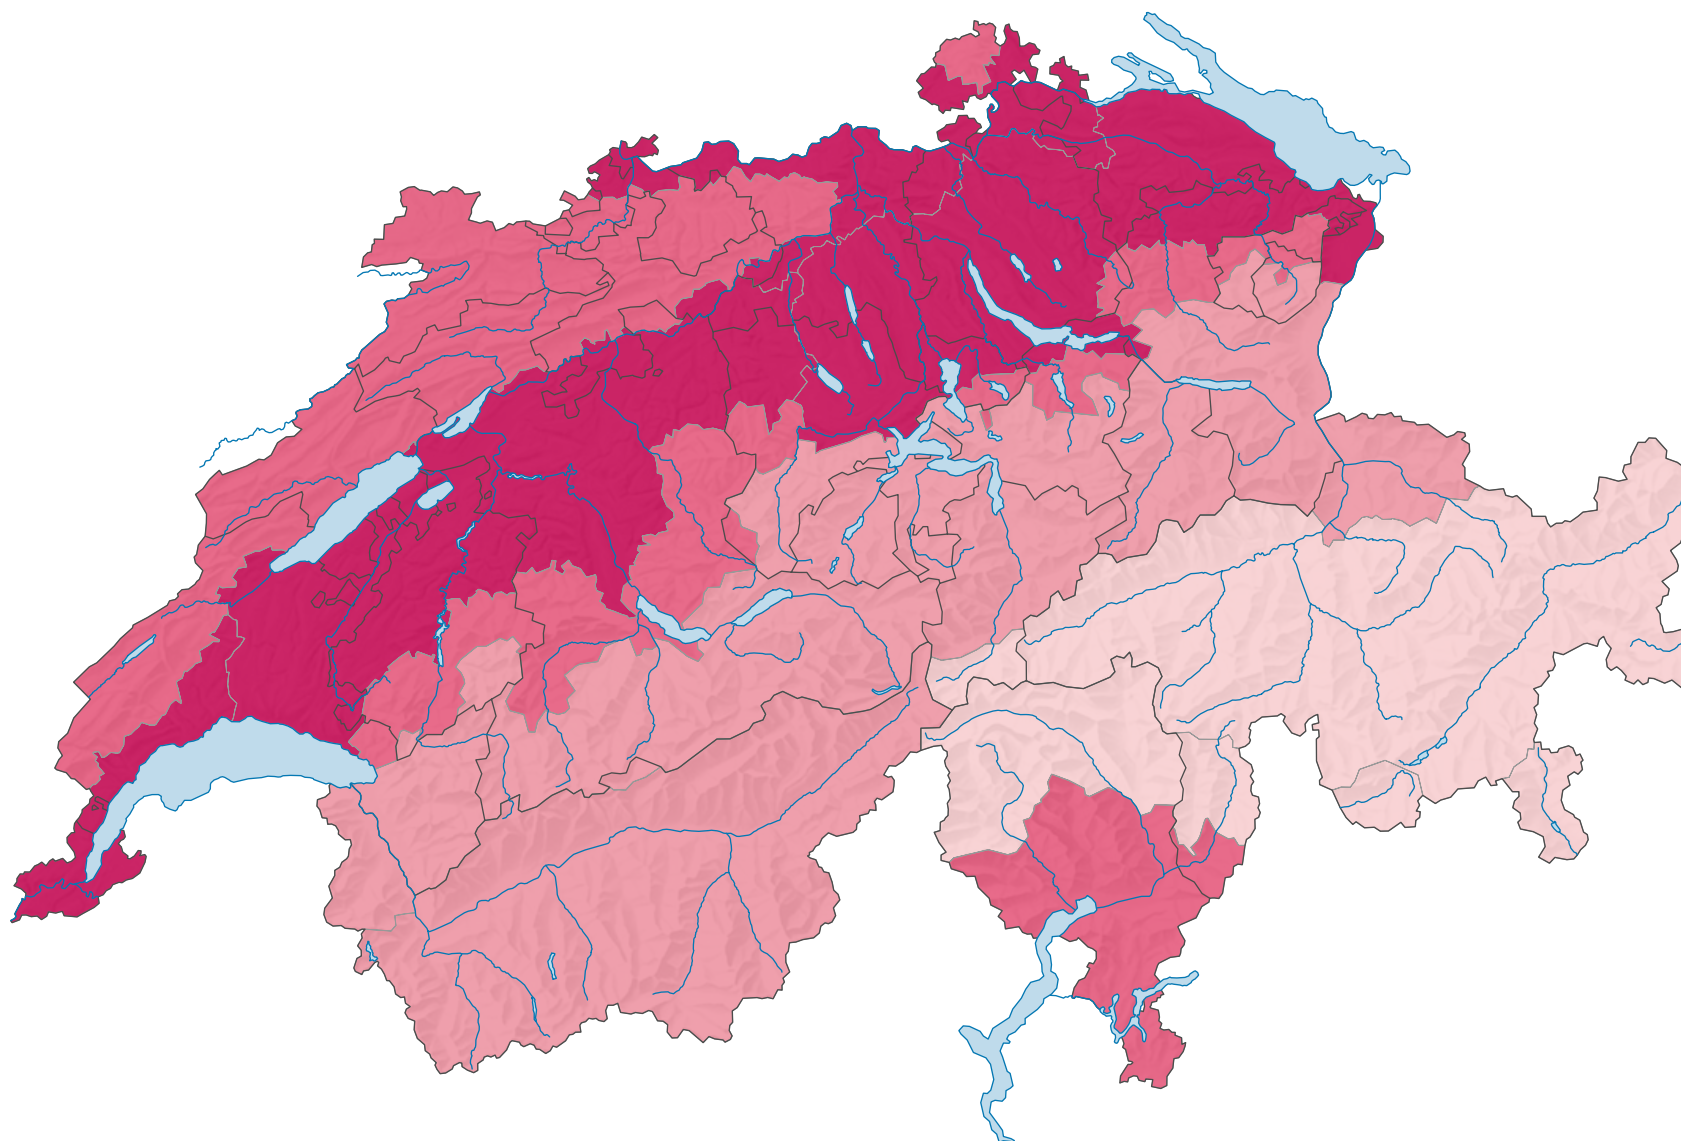

# Part des surfaces d'habitat et d'infrastructure\* dans la superficie totale, en 1992/97

## Part des surfaces d'habitat et d'infrastructure\* dans la superficie totale, en %

Suisse: 6,8

\* selon la nomenclature standard NOAS04

0 25 50 km

Niveau géographique:  
Régions biogéographiques (10)