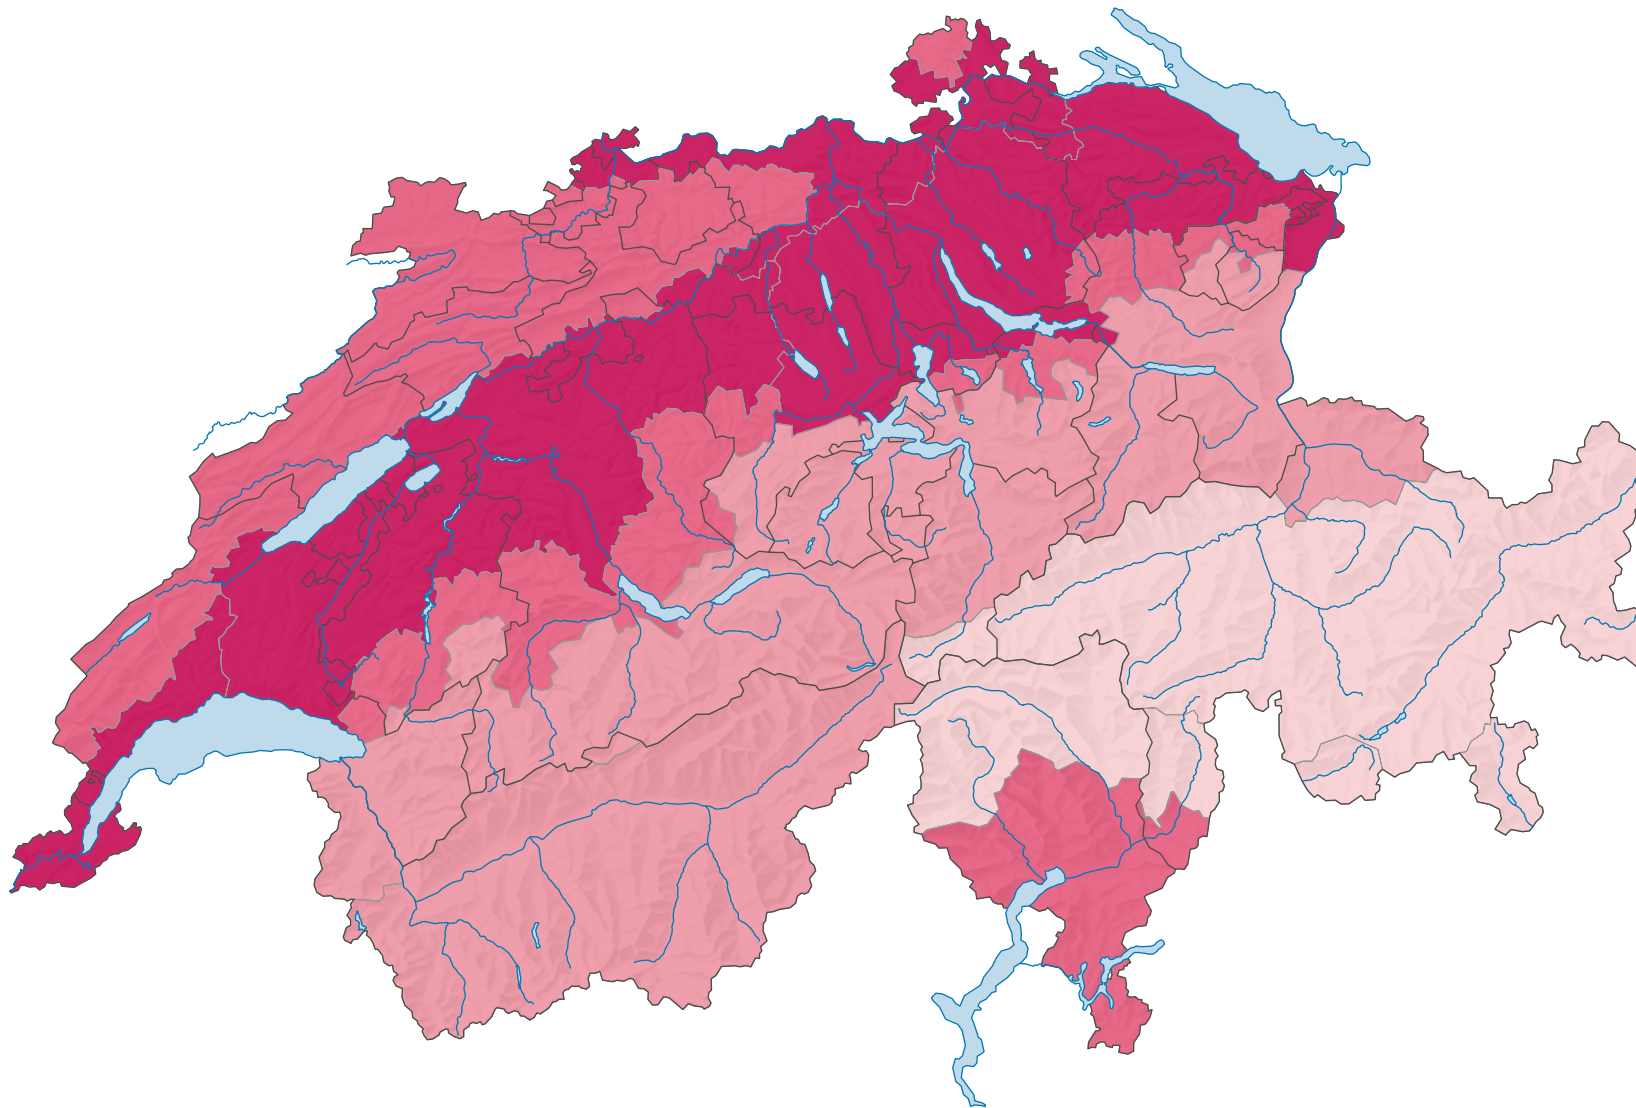

Anteil der Siedlungsflächen* an der Gesamtfläche, 1992/97

Anteil der Siedlungsflächen* an der Gesamtfläche, in %

Schweiz: 6,8

* gemäss Standardnomenklatur NOAS04

0 35 70 km

Raumgliederung:
Biogeografische Regionen (10)