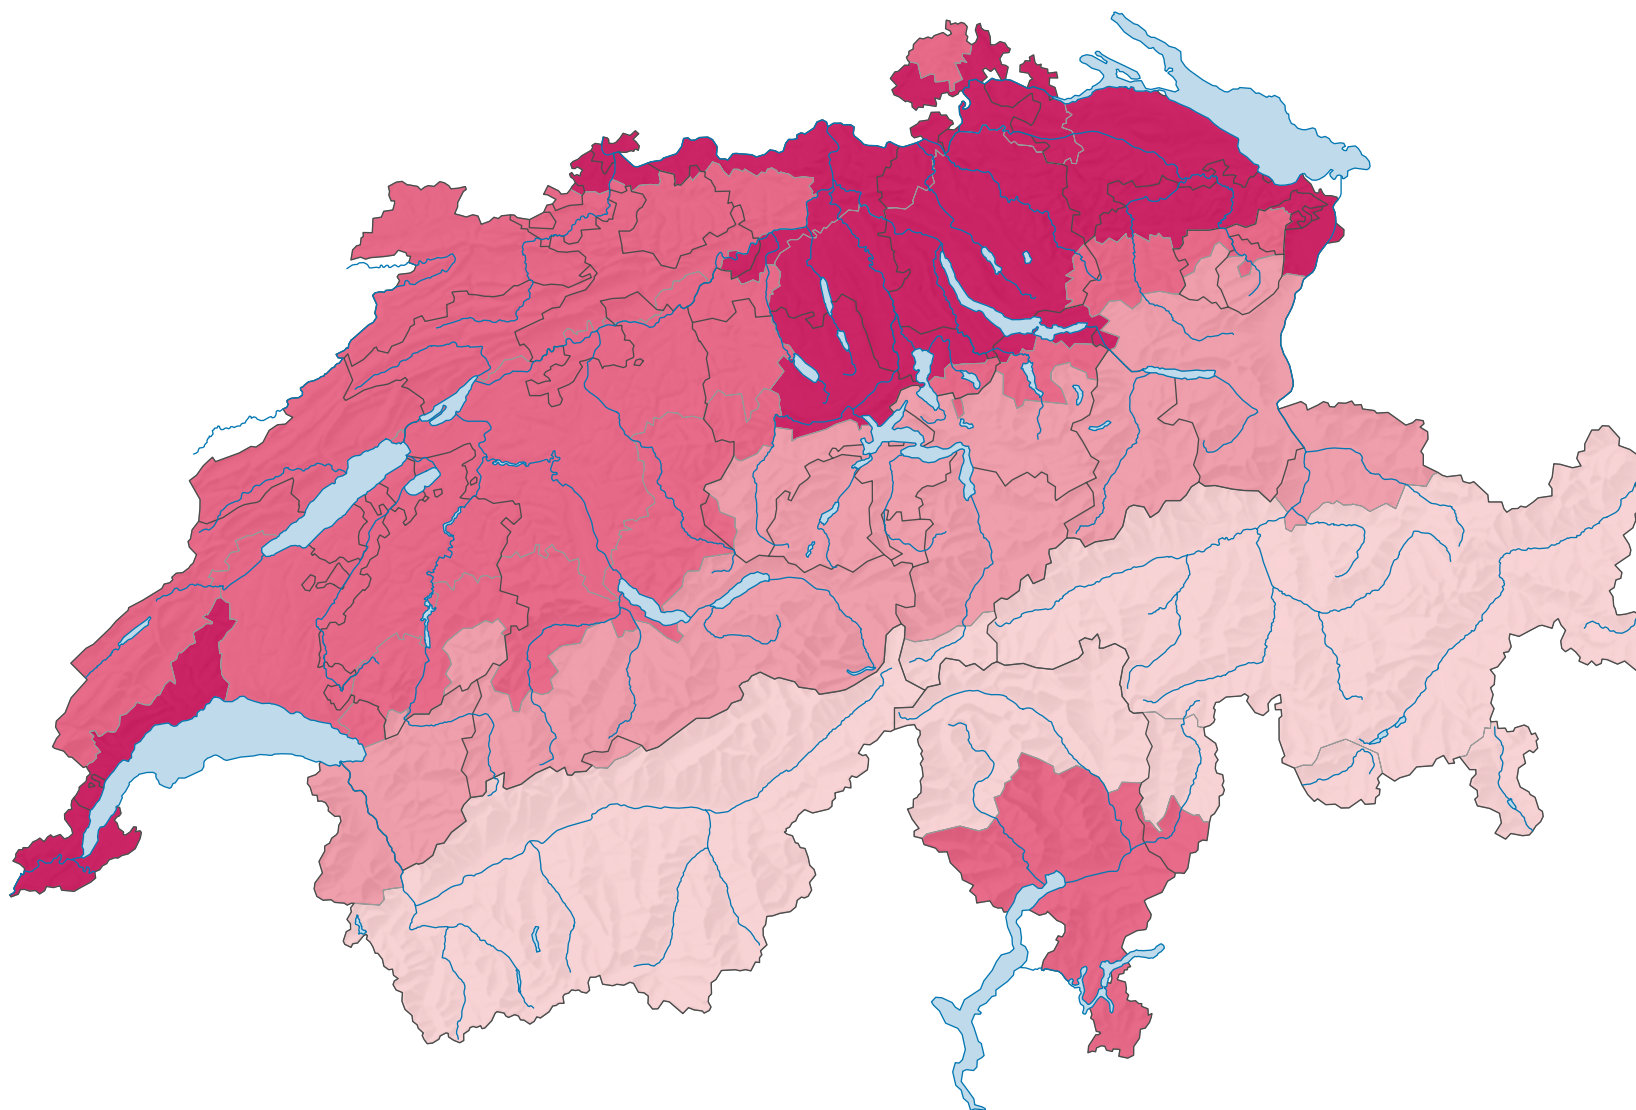

Part des surfaces d'habitat et d'infrastructure* dans la superficie totale, en 1979/85

Part des surfaces d'habitat et d'infrastructure* dans la superficie totale, en %

Suisse: 6,0

* selon la nomenclature standard NOAS04

0 35 70 km

Niveau géographique:
Régions biogéographiques (10)