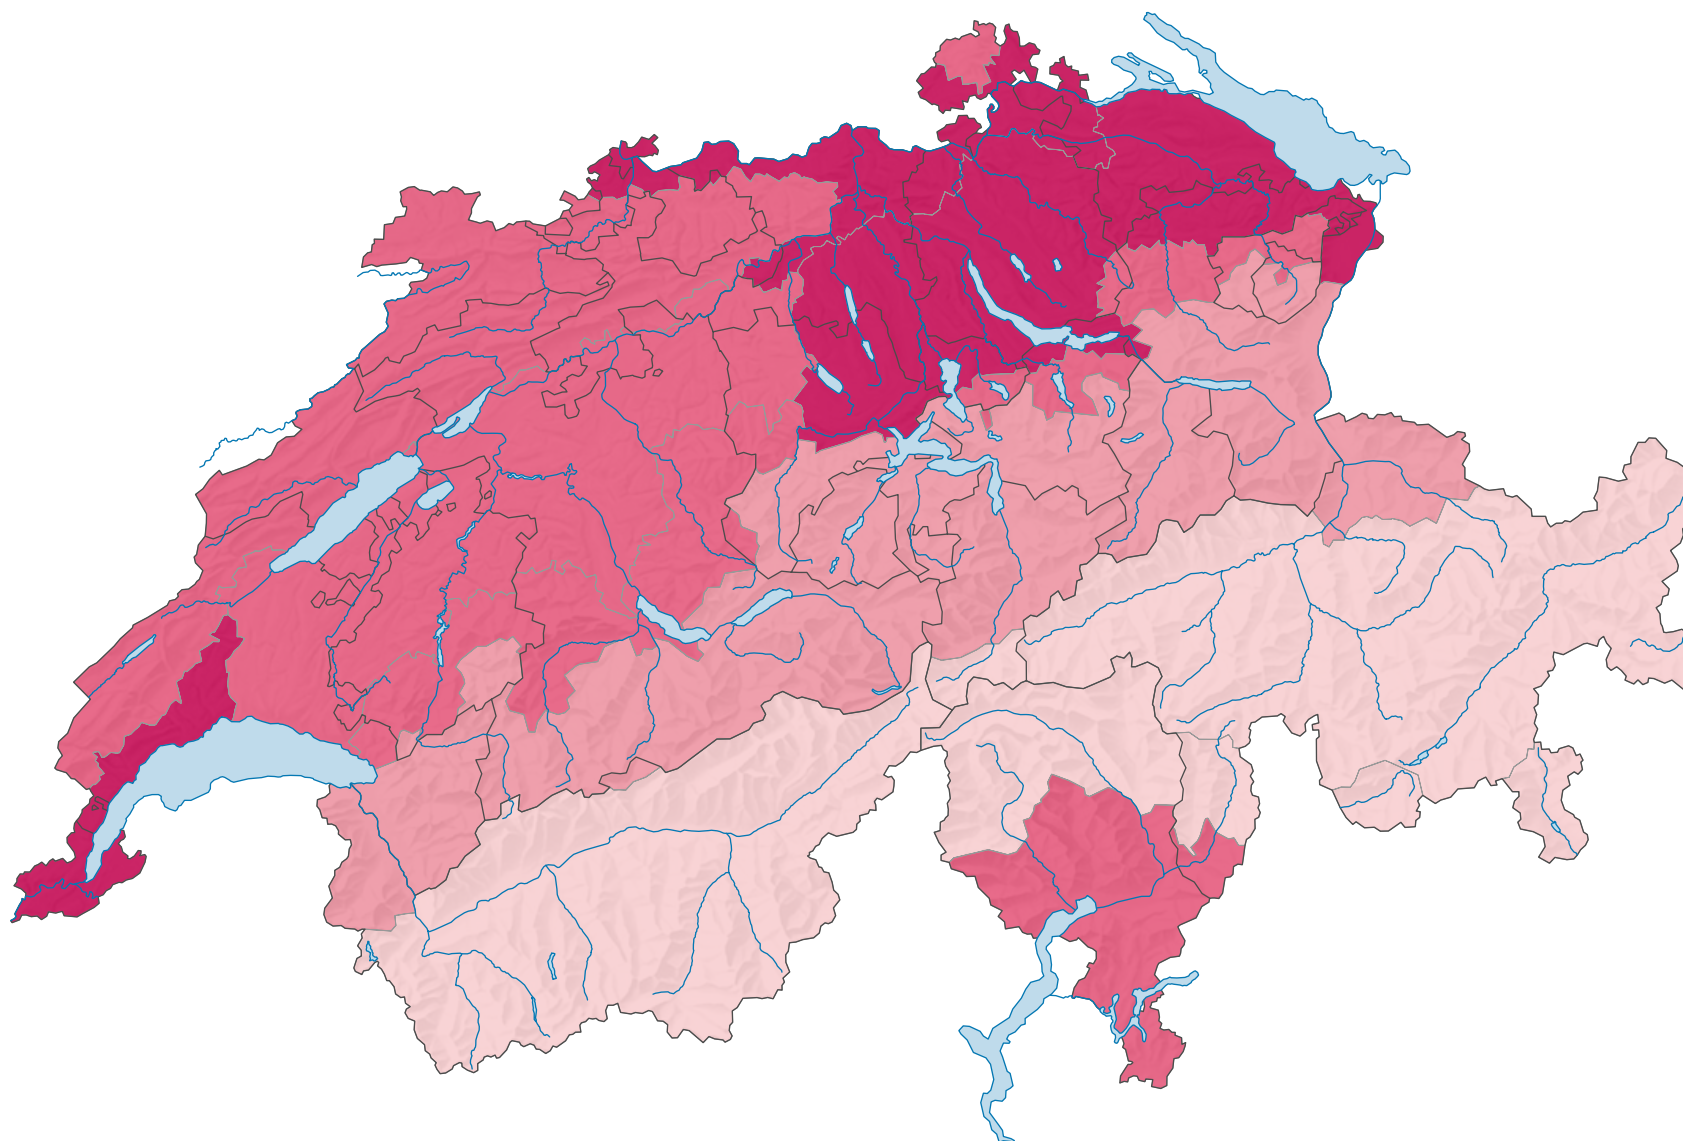

Part des surfaces d'habitat et d'infrastructure* dans la superficie totale, en 1979/85

Part des surfaces d'habitat et d'infrastructure* dans la superficie totale, en %

Suisse: 6,0

* selon la nomenclature standard NOAS04

0 25 50 km

Niveau géographique:
Régions biogéographiques (10)