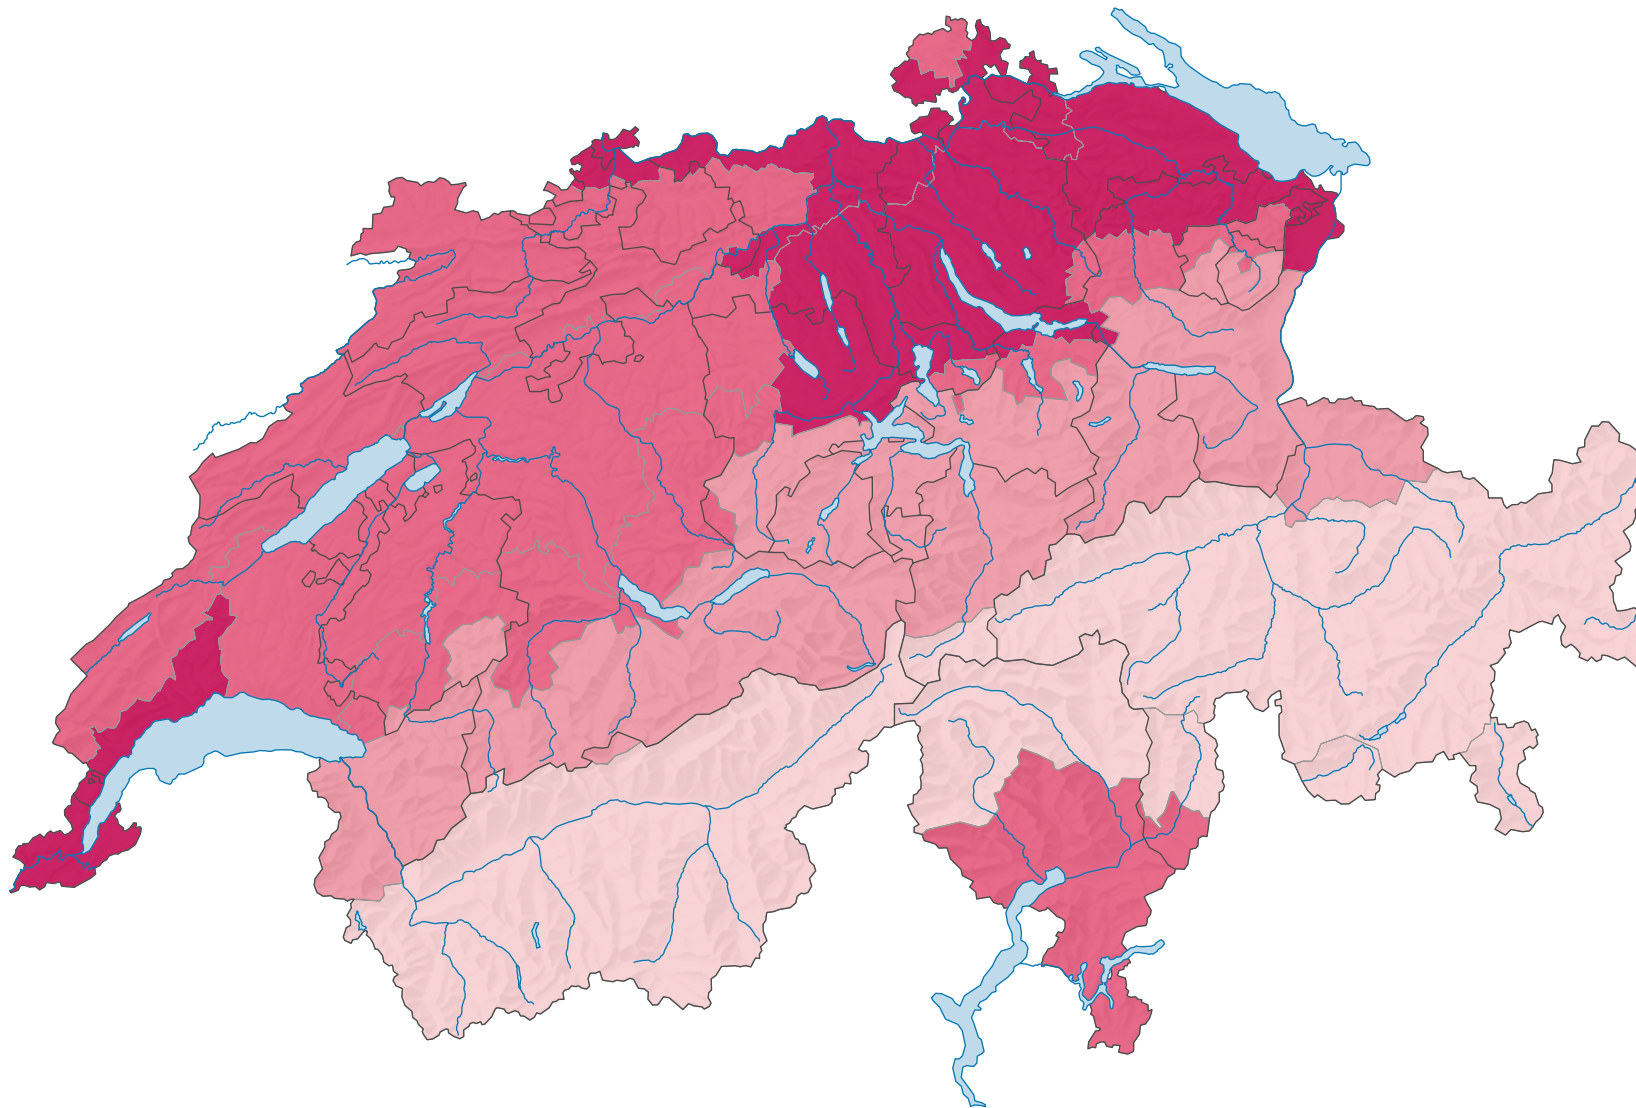

Anteil der Siedlungsflächen* an der Gesamtfläche, 1979/85

Anteil der Siedlungsflächen* an der Gesamtfläche, in %

Schweiz: 6,0

* gemäss Standardnomenklatur NOAS04

0 35 70 km

Raumgliederung:
Biogeografische Regionen (10)