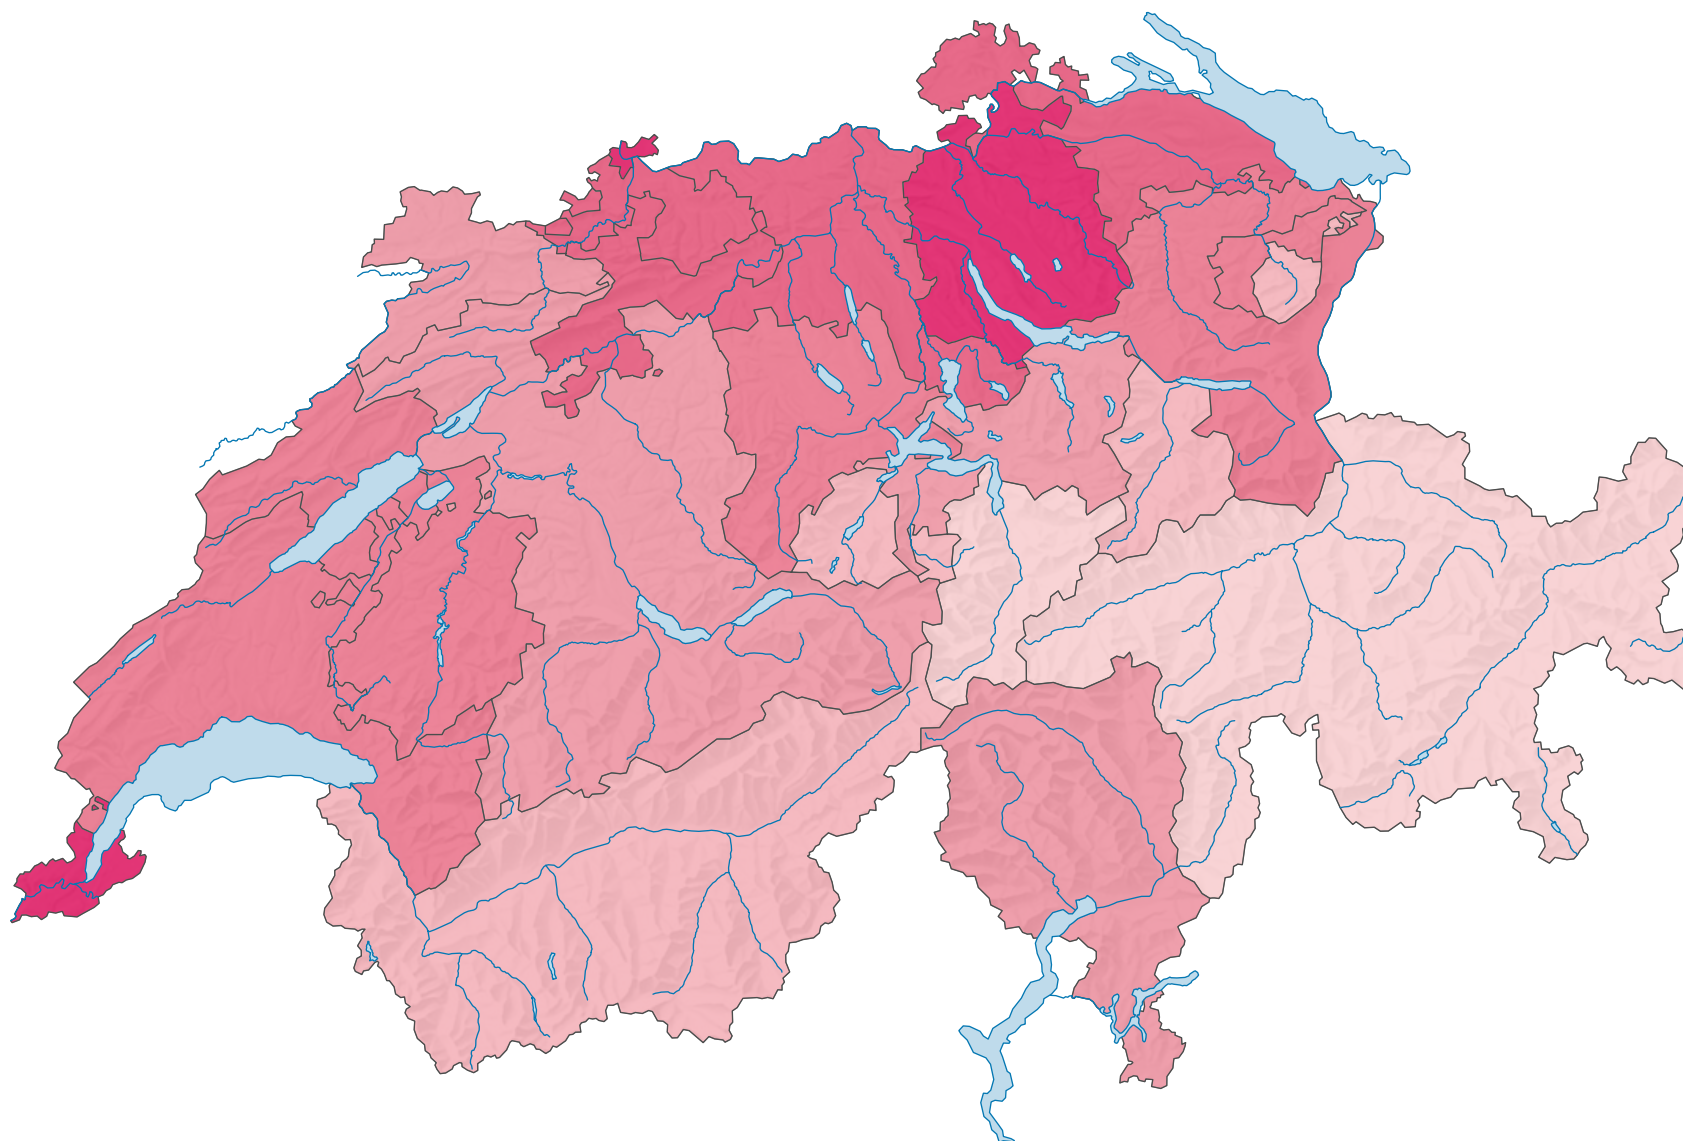

Part des surfaces d'habitat et d'infrastructure* dans la superficie totale, en 2004/09

Part des surfaces d'habitat et d'infrastructure* dans la superficie totale, en %

Suisse: 7,5

* selon la nomenclature standard NOAS04

0 25 50 km

Niveau géographique:
Cantons