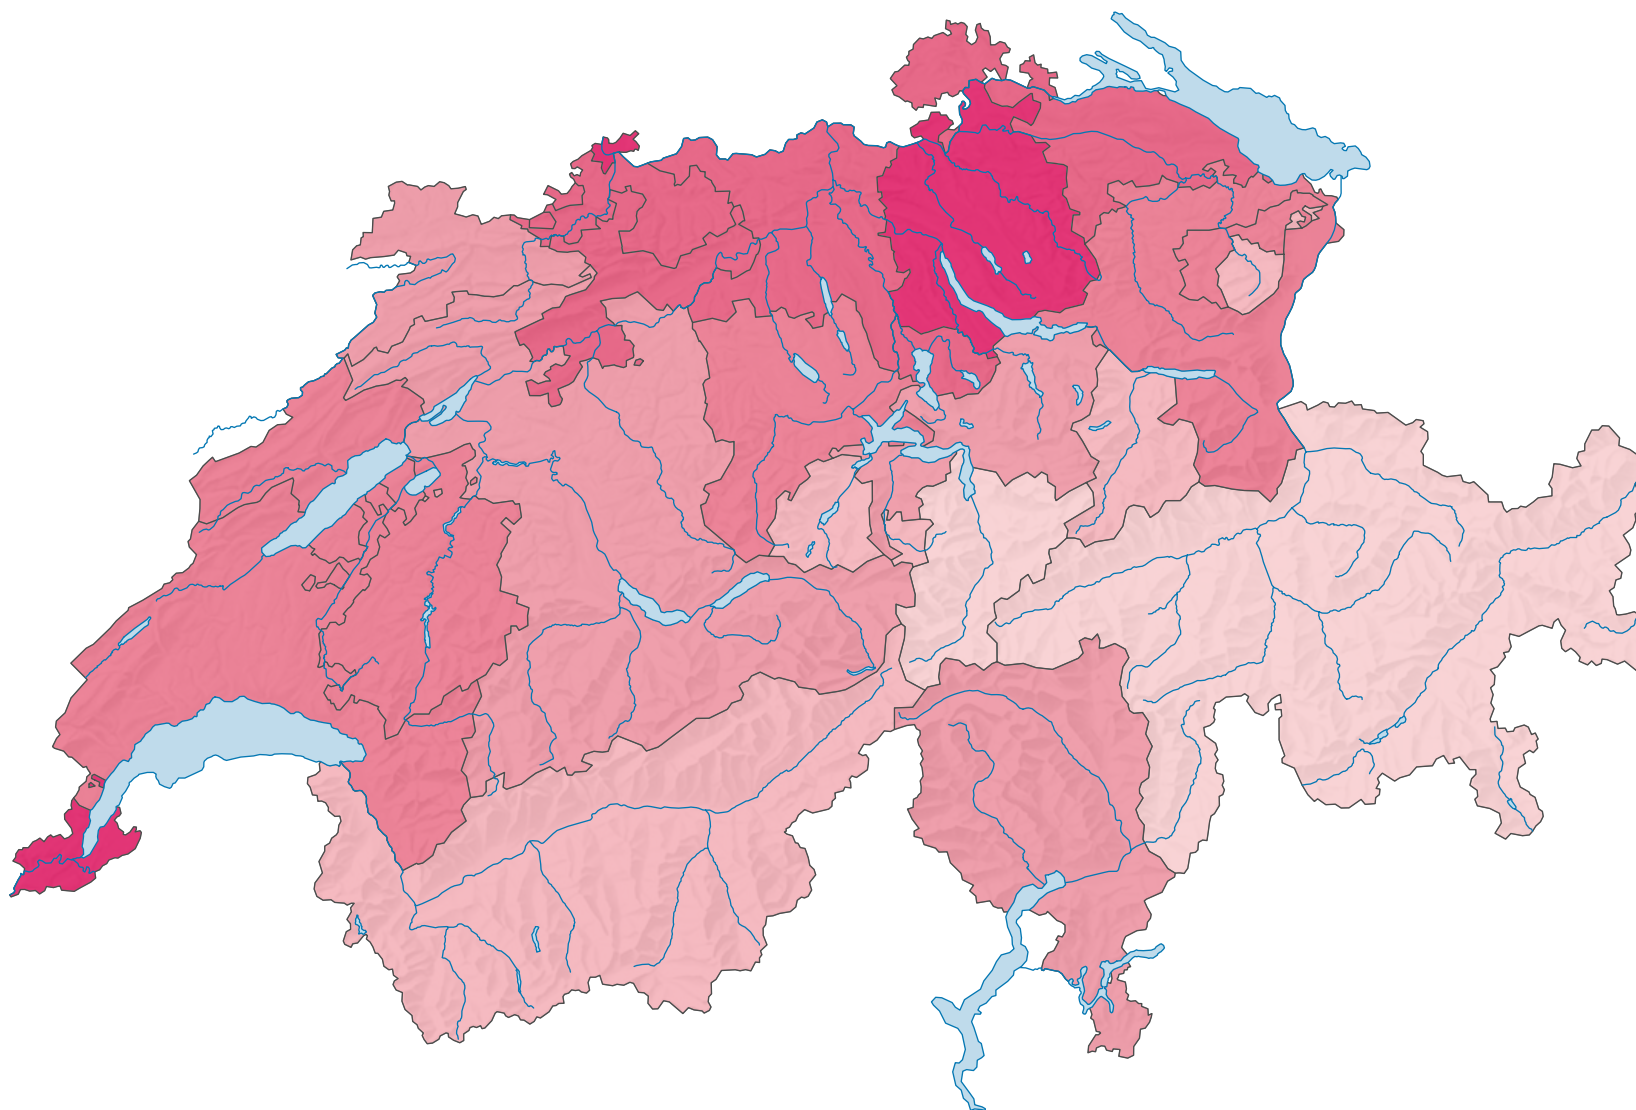

Part des surfaces d'habitat et d'infrastructure* dans la superficie totale, en 2004/09

Part des surfaces d'habitat et d'infrastructure* dans la superficie totale, en %

Suisse: 7,5

* selon la nomenclature standard NOAS04

0 35 70 km

Niveau géographique:
Cantons