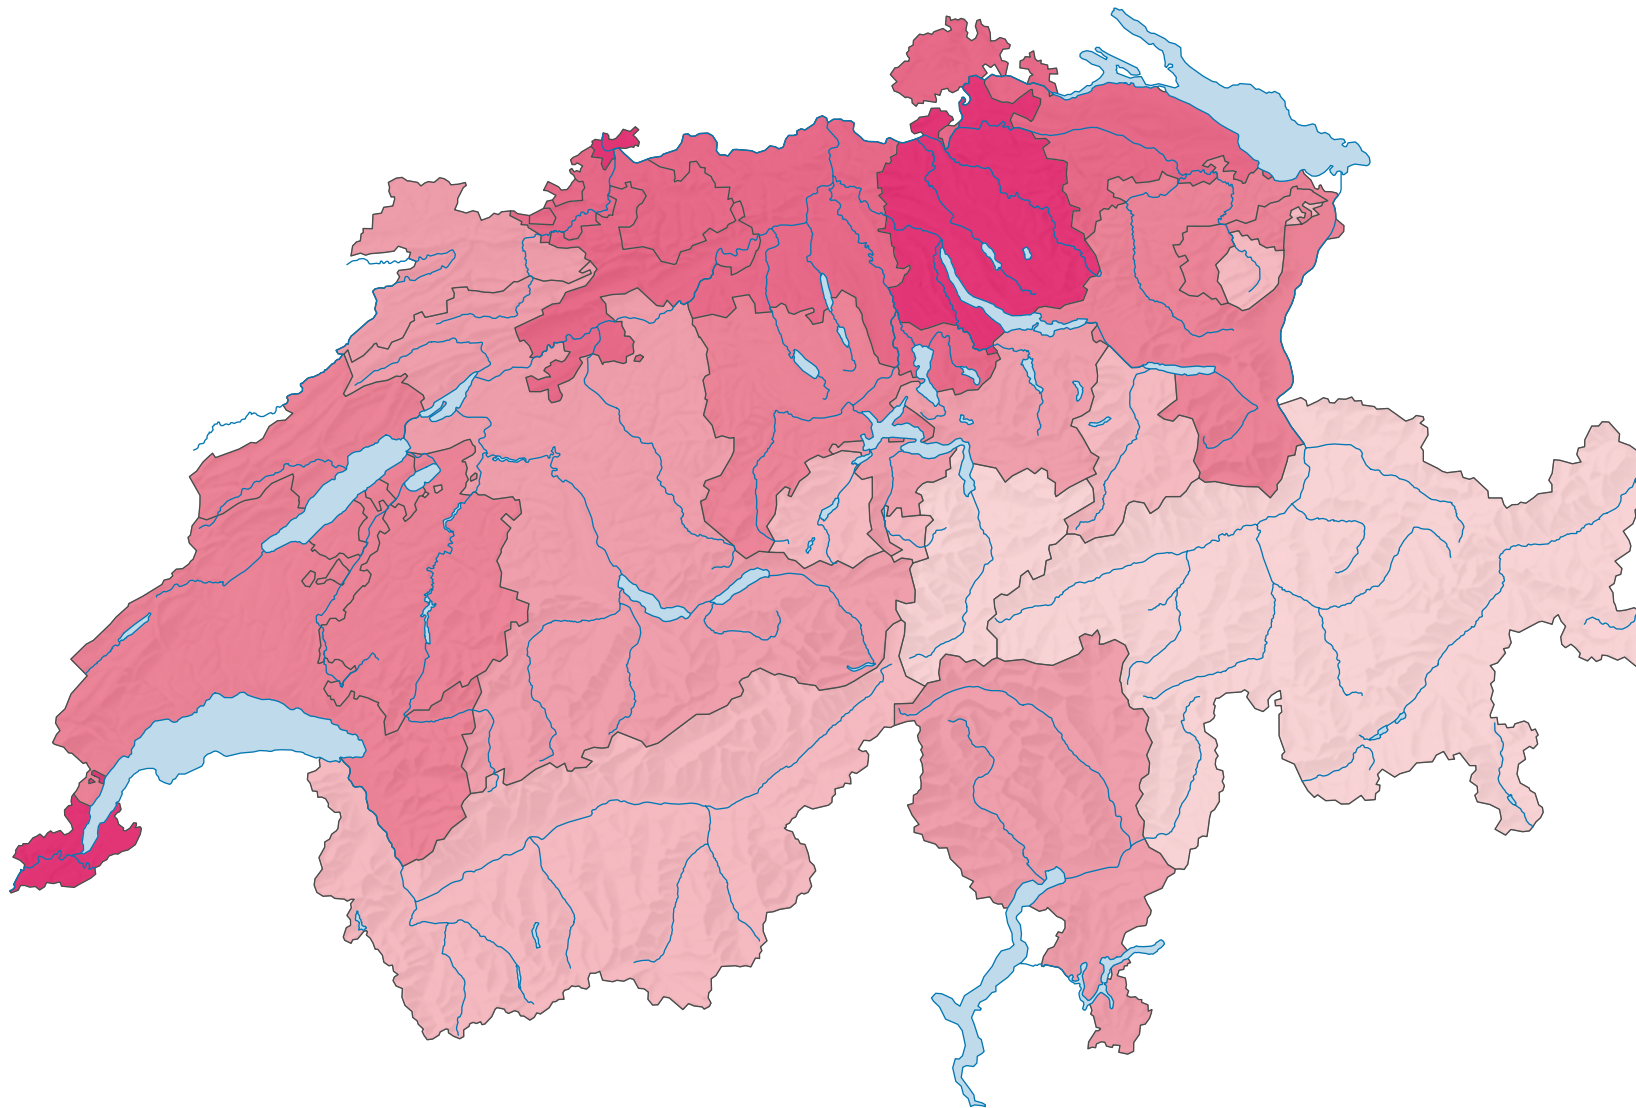

Anteil der Siedlungsflächen* an der Gesamtfläche, 2004/09

Anteil der Siedlungsflächen* an der Gesamtfläche, in %

Schweiz: 7,5

* gemäss Standardnomenklatur NOAS04

0 35 70 km

Raumgliederung:
Kantone