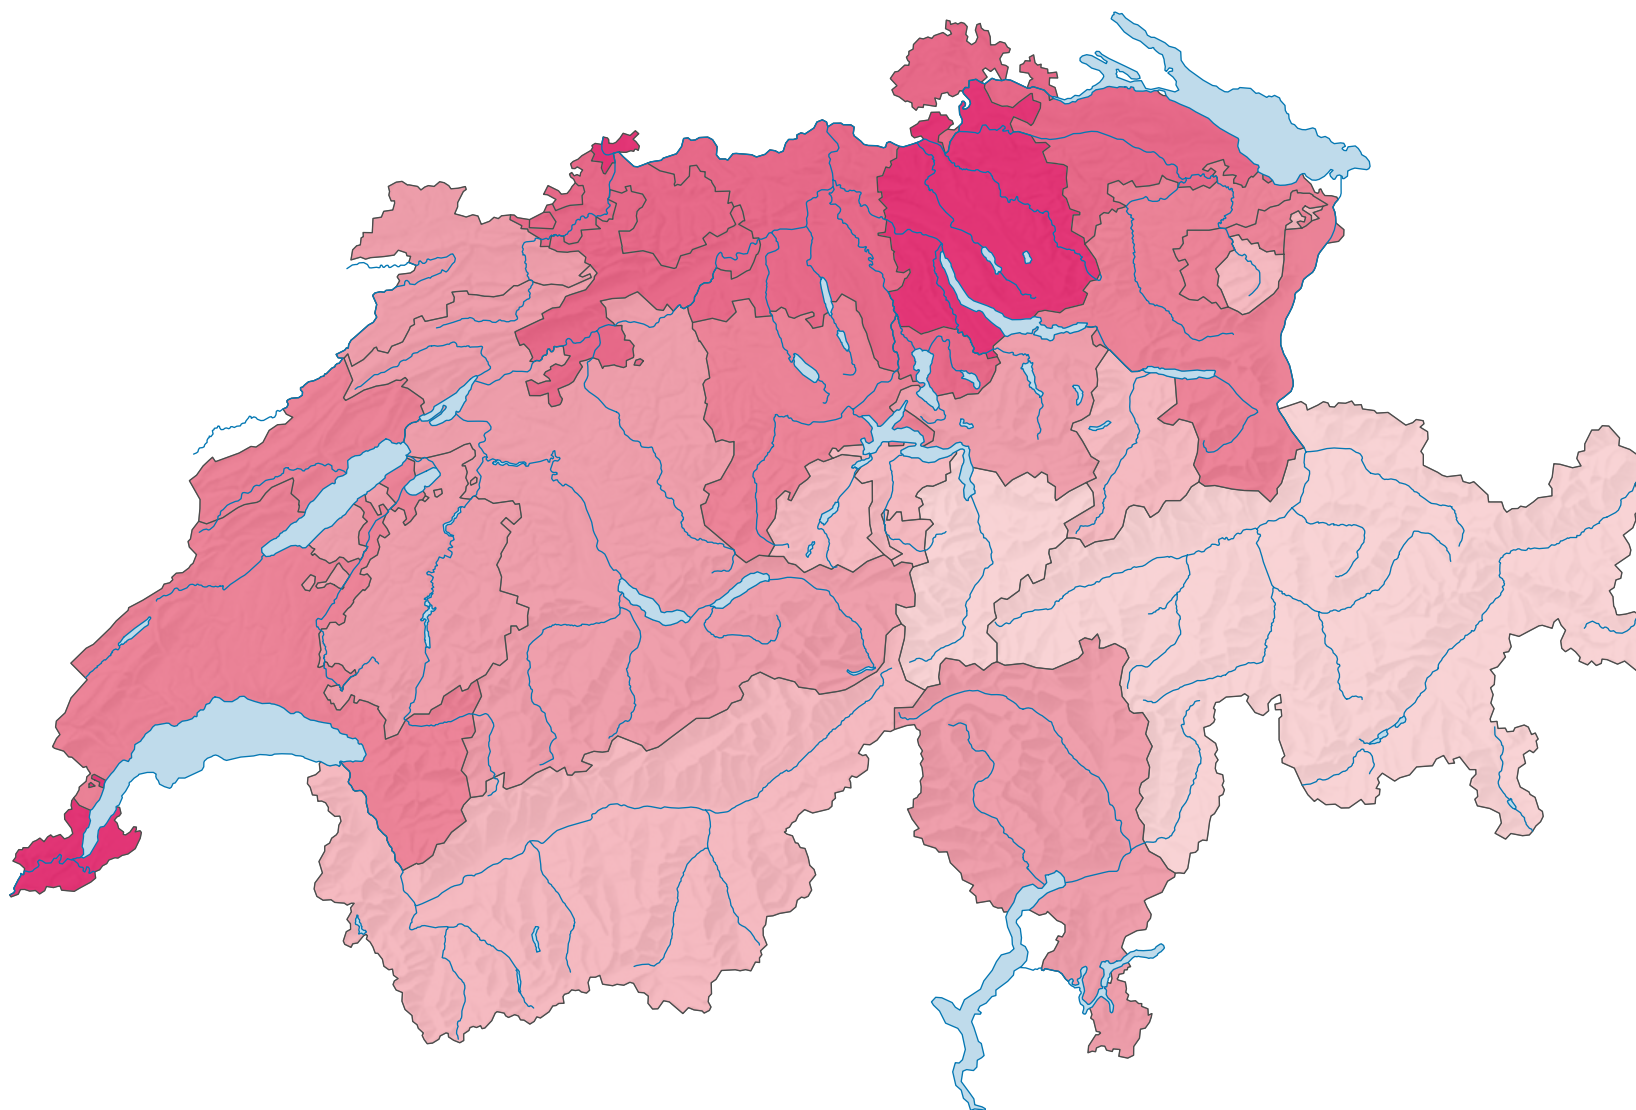

# Part des surfaces d'habitat et d'infrastructure\* dans la superficie totale, en 1992/97

## Part des surfaces d'habitat et d'infrastructure\* dans la superficie totale, en %

Suisse: 6,8

\* selon la nomenclature standard NOAS04

0 35 70 km

Niveau géographique:  
Cantons