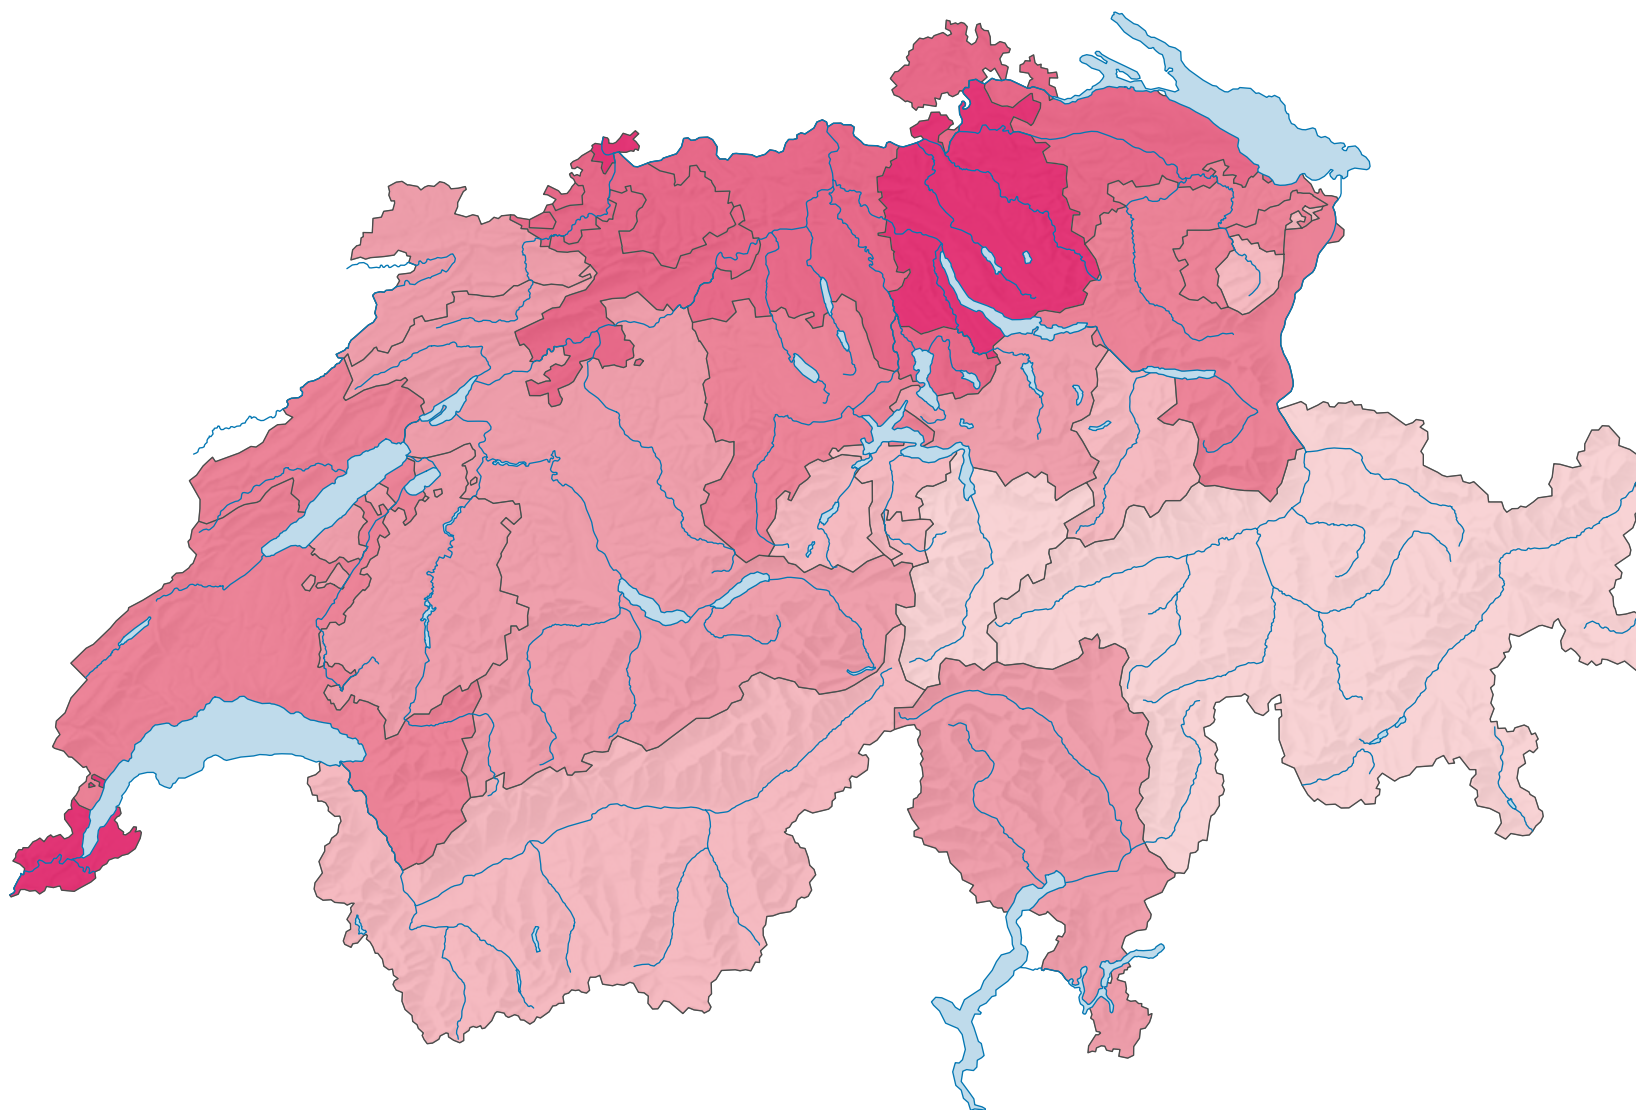

Part des surfaces d'habitat et d'infrastructure* dans la superficie totale, en 1992/97

Part des surfaces d'habitat et d'infrastructure* dans la superficie totale, en %

Suisse: 6,8

* selon la nomenclature standard NOAS04

0 35 70 km

Niveau géographique:
Cantons