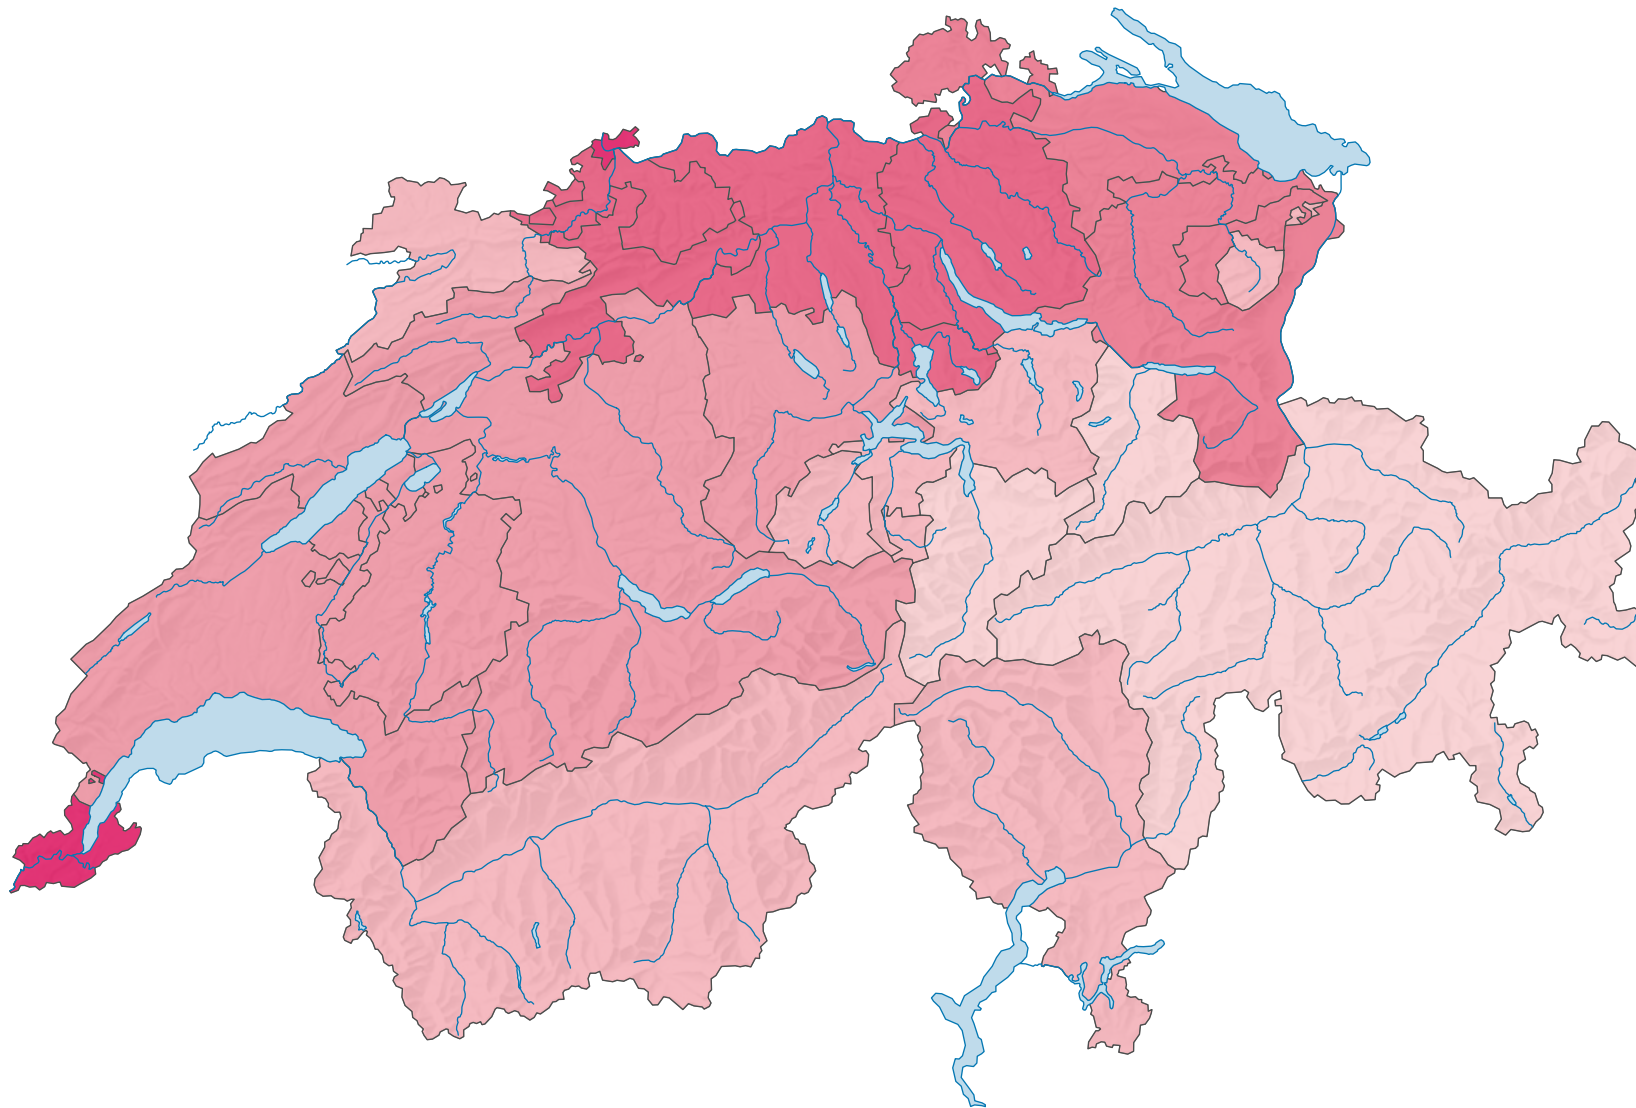

Anteil der Siedlungsflächen* an der Gesamtfläche, 1979/85

Anteil der Siedlungsflächen* an der Gesamtfläche, in %

Schweiz: 6,0

* gemäss Standardnomenklatur NOAS04

0 35 70 km

Raumgliederung:
Kantone