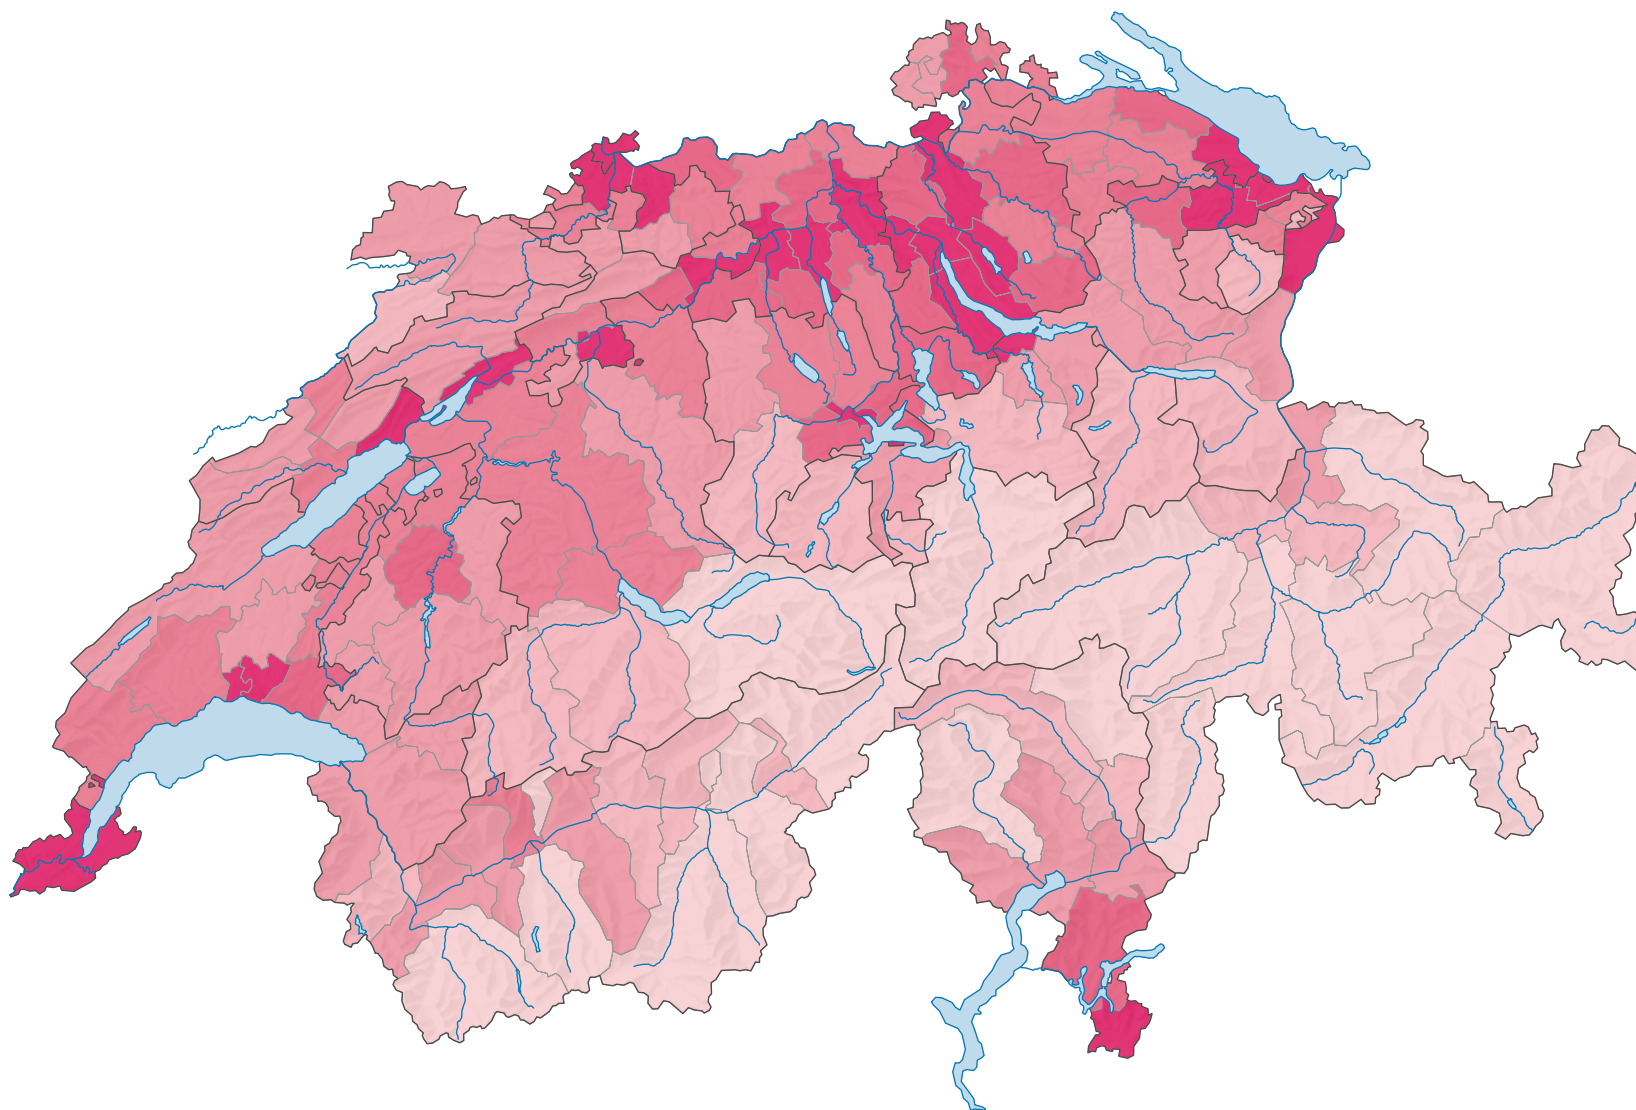

Part des surfaces d'habitat et d'infrastructure* dans la superficie totale, en 2004/09

Part des surfaces d'habitat et d'infrastructure* dans la superficie totale, en %

Suisse: 7,5

* selon la nomenclature standard NOAS04

0 35 70 km

Niveau géographique:
Districts