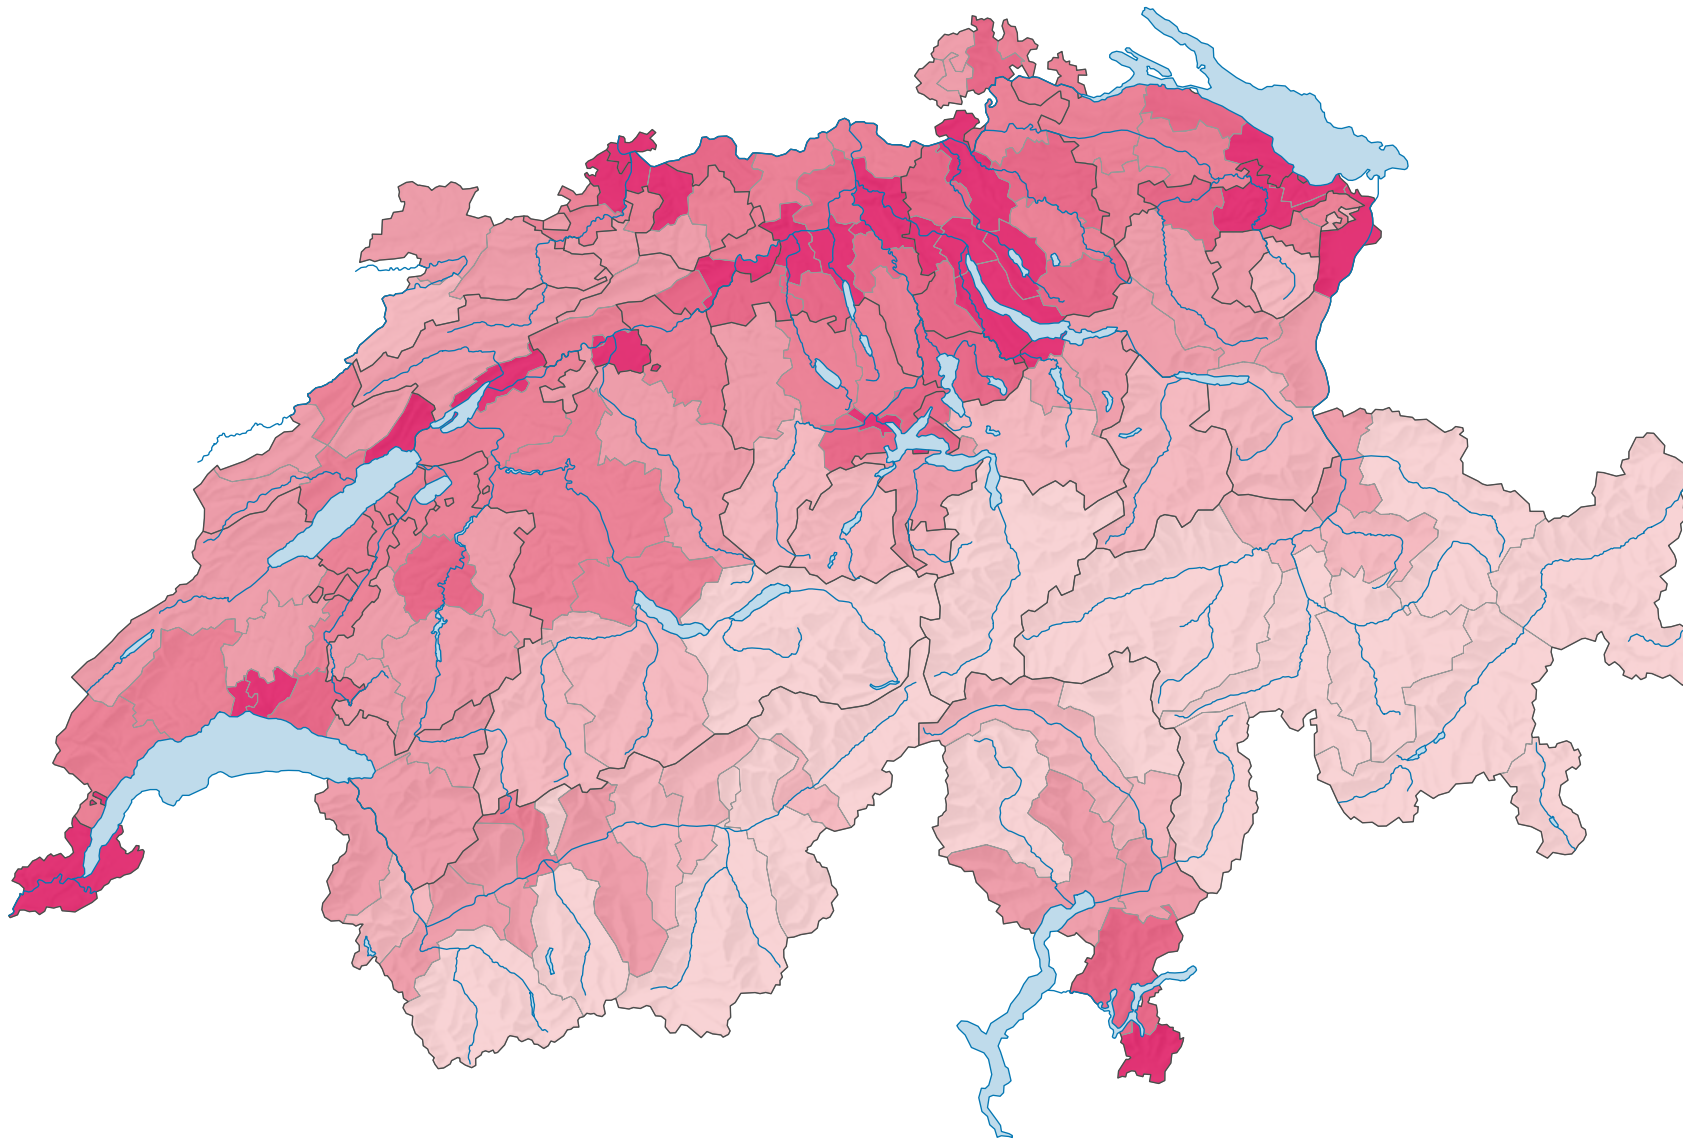

Anteil der Siedlungsflächen* an der Gesamtfläche, 2004/09

Anteil der Siedlungsflächen* an der Gesamtfläche, in %

Schweiz: 7,5

* gemäss Standardnomenklatur NOAS04

0 25 50 km

Raumgliederung:
Bezirke