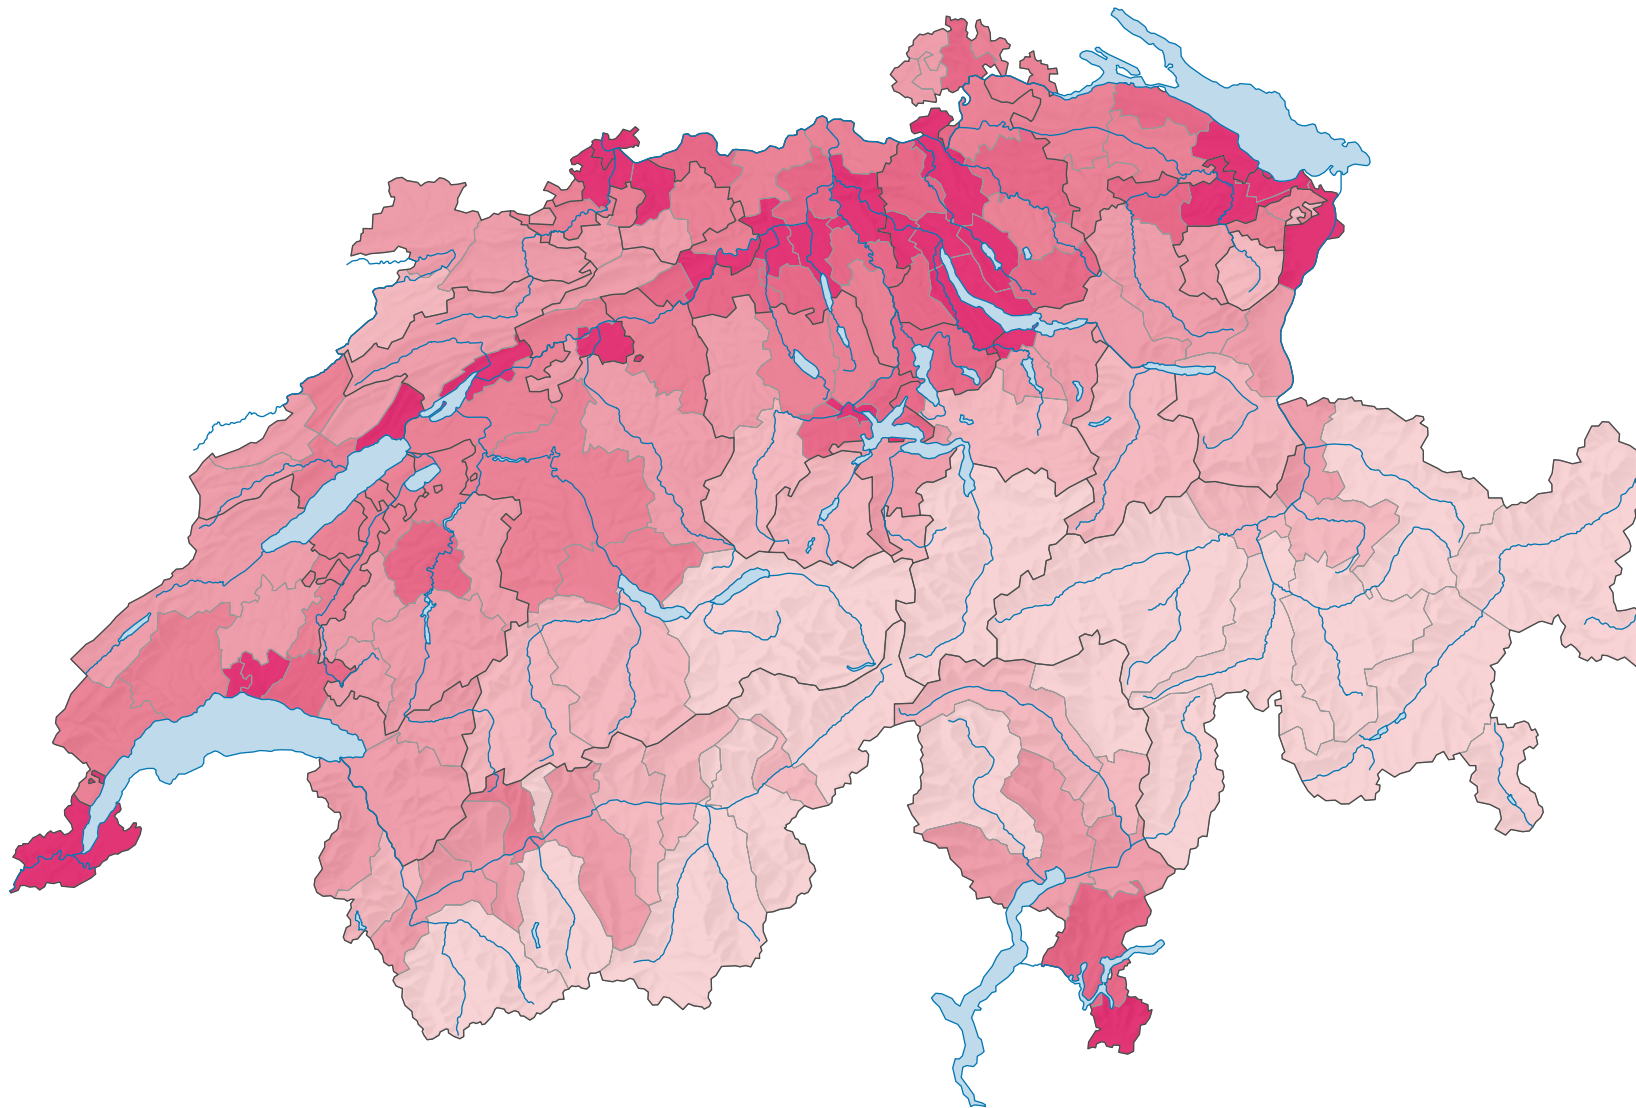

Anteil der Siedlungsflächen* an der Gesamtfläche, 2004/09

Anteil der Siedlungsflächen* an der Gesamtfläche, in %

Schweiz: 7,5

* gemäss Standardnomenklatur NOAS04

0 35 70 km

Raumgliederung:
Bezirke