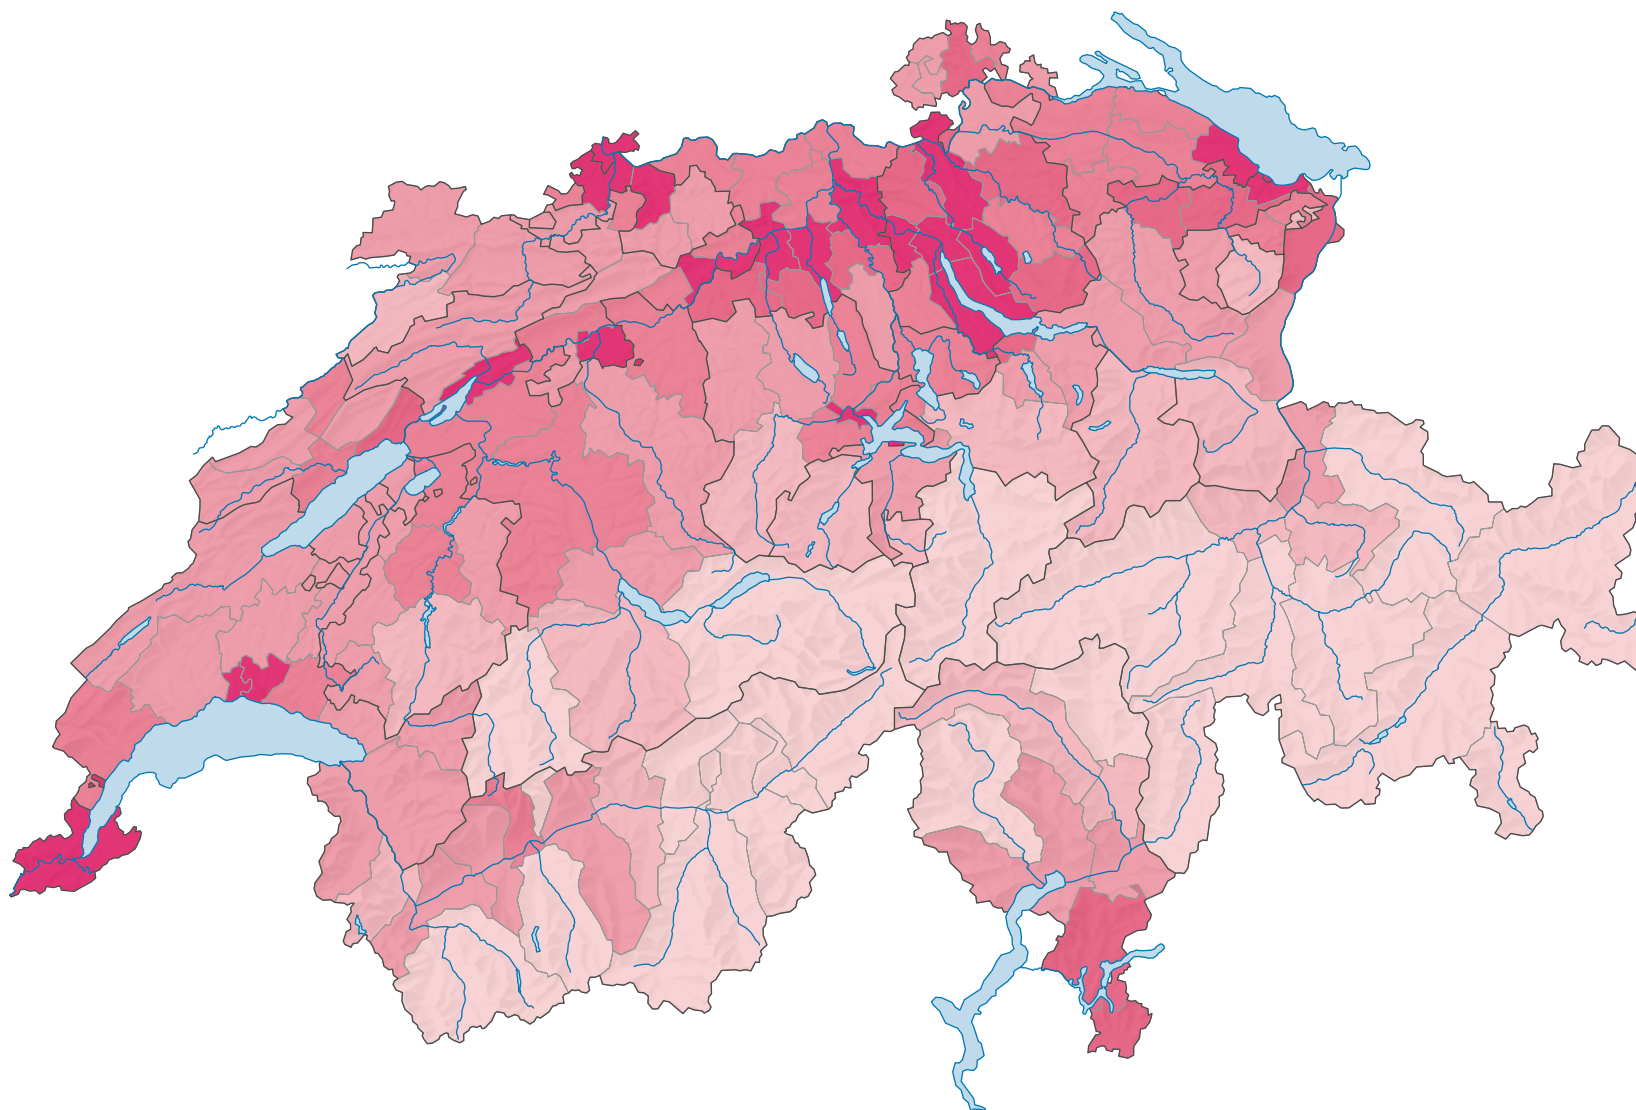

Part des surfaces d'habitat et d'infrastructure* dans la superficie totale, en 1992/97

Part des surfaces d'habitat et d'infrastructure* dans la superficie totale, en %

Suisse: 6,8

* selon la nomenclature standard NOAS04

0 35 70 km

Niveau géographique:
Districts