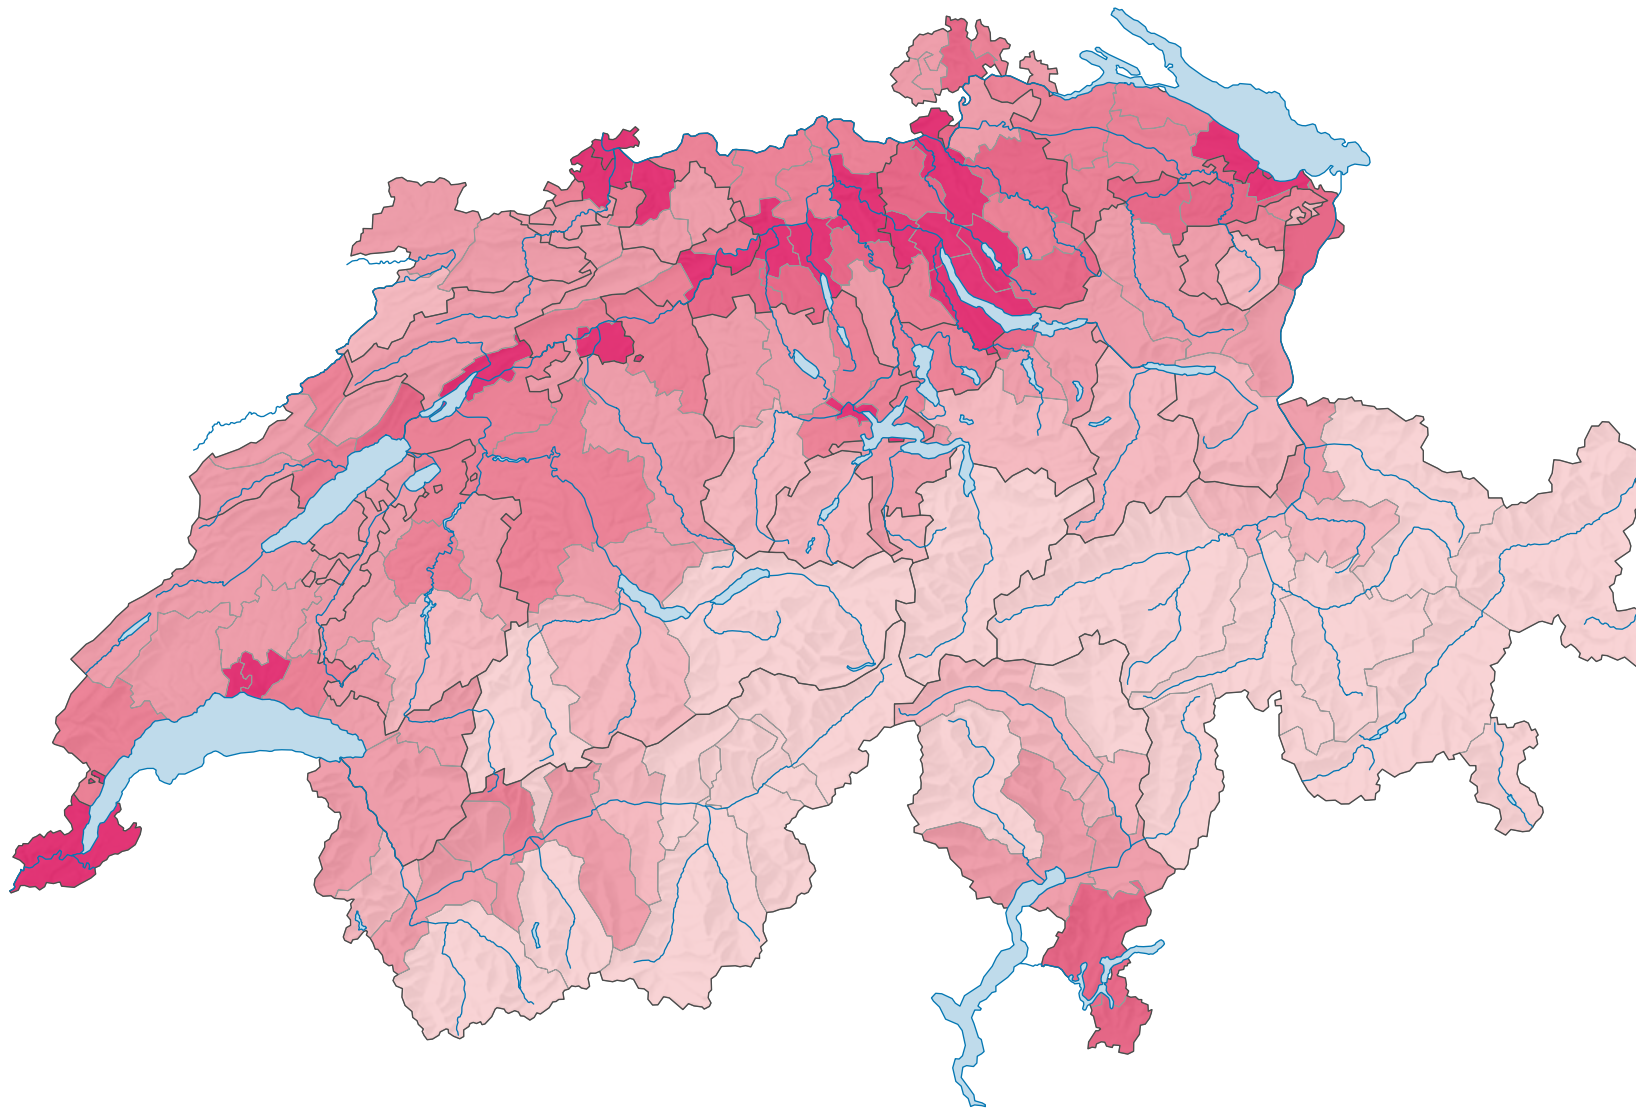

Anteil der Siedlungsflächen* an der Gesamtfläche, 1992/97

Anteil der Siedlungsflächen* an der Gesamtfläche, in %

Schweiz: 6,8

* gemäss Standardnomenklatur NOAS04

0 35 70 km

Raumgliederung:
Bezirke