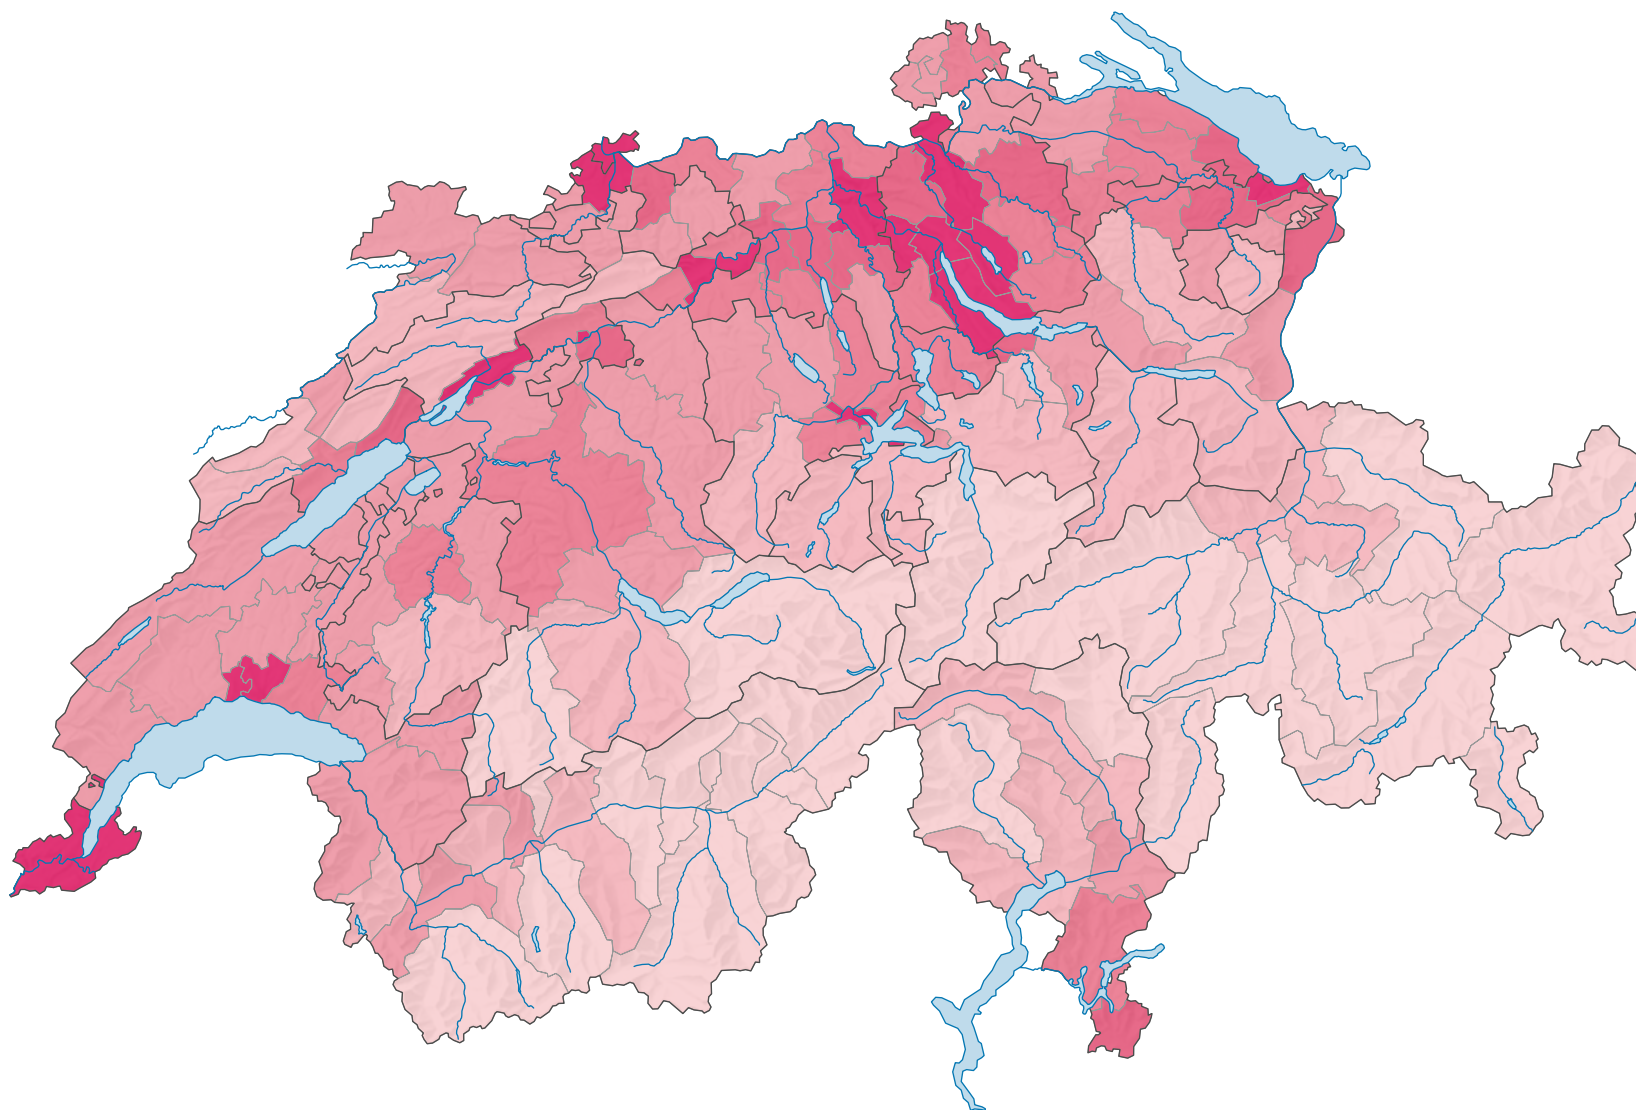

Part des surfaces d'habitat et d'infrastructure* dans la superficie totale, en 1979/85

Part des surfaces d'habitat et d'infrastructure* dans la superficie totale, en %

Suisse: 6,0

* selon la nomenclature standard NOAS04

0 35 70 km

Niveau géographique:
Districts