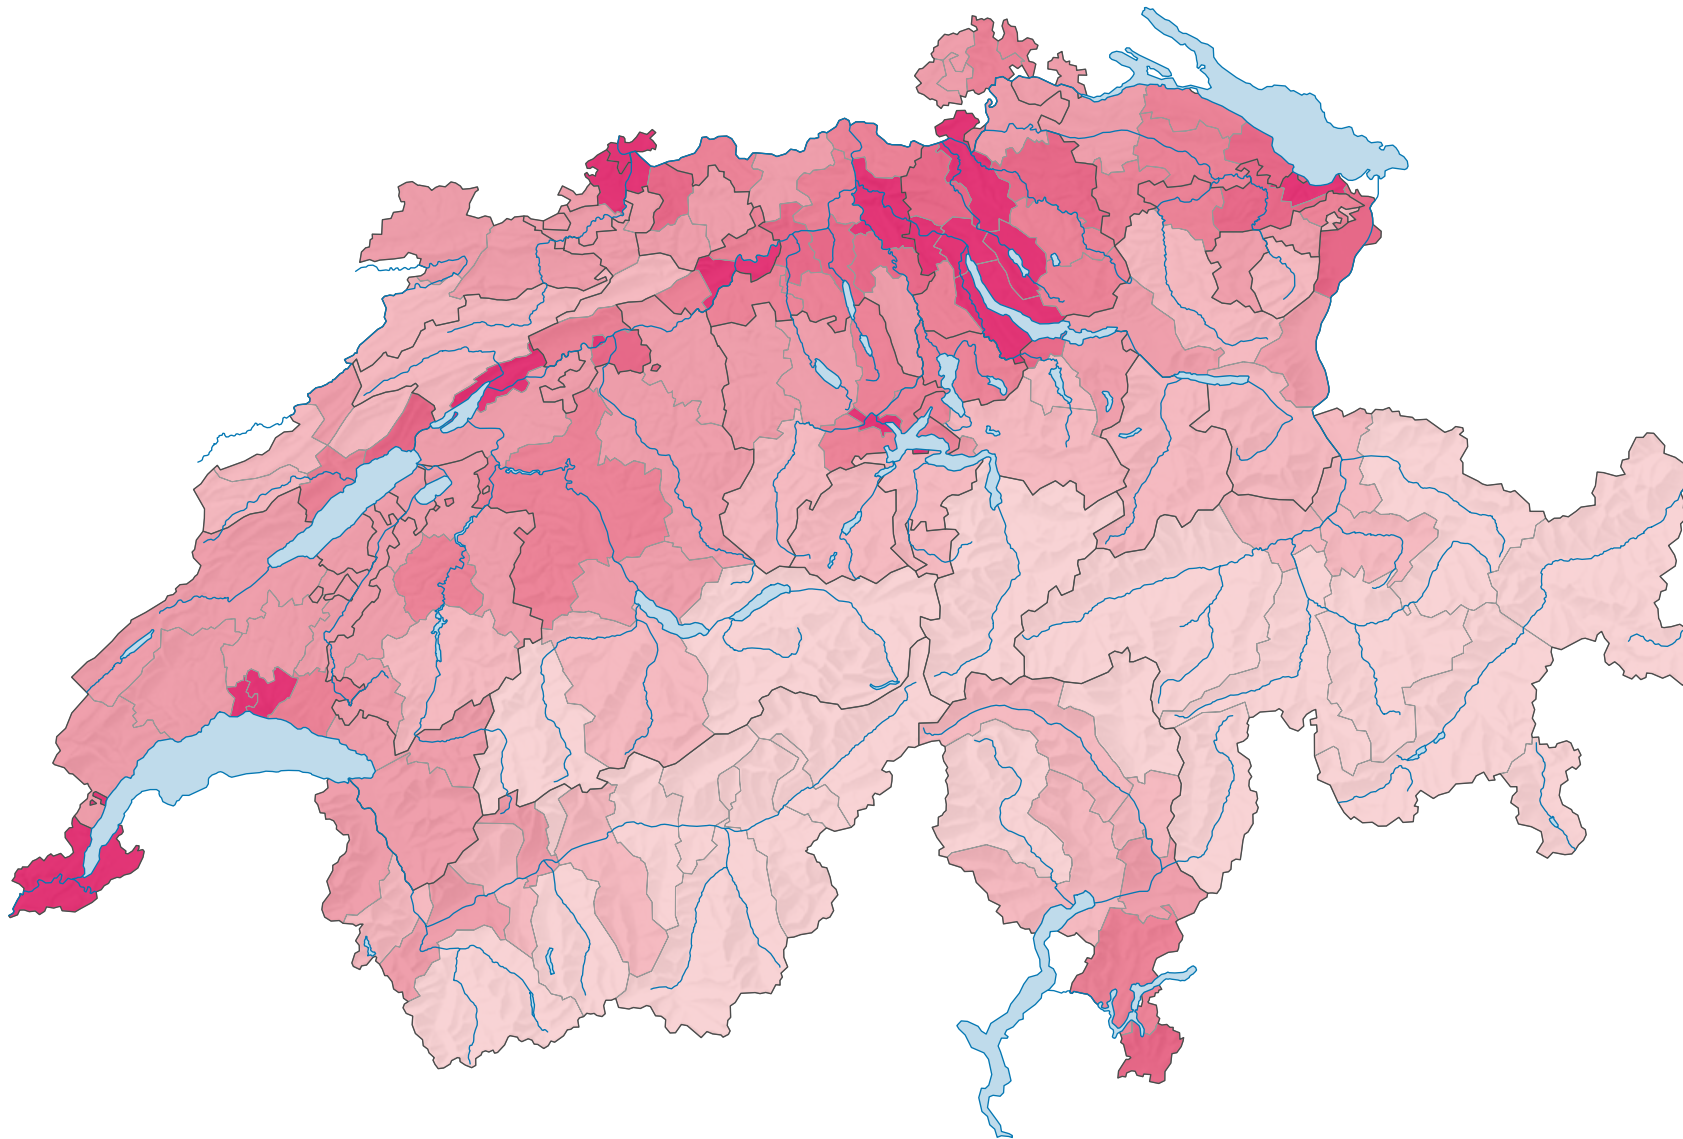

Anteil der Siedlungsflächen* an der Gesamtfläche, 1979/85

Anteil der Siedlungsflächen* an der Gesamtfläche, in %

Schweiz: 6,0

* gemäss Standardnomenklatur NOAS04

0 25 50 km

Raumgliederung:
Bezirke