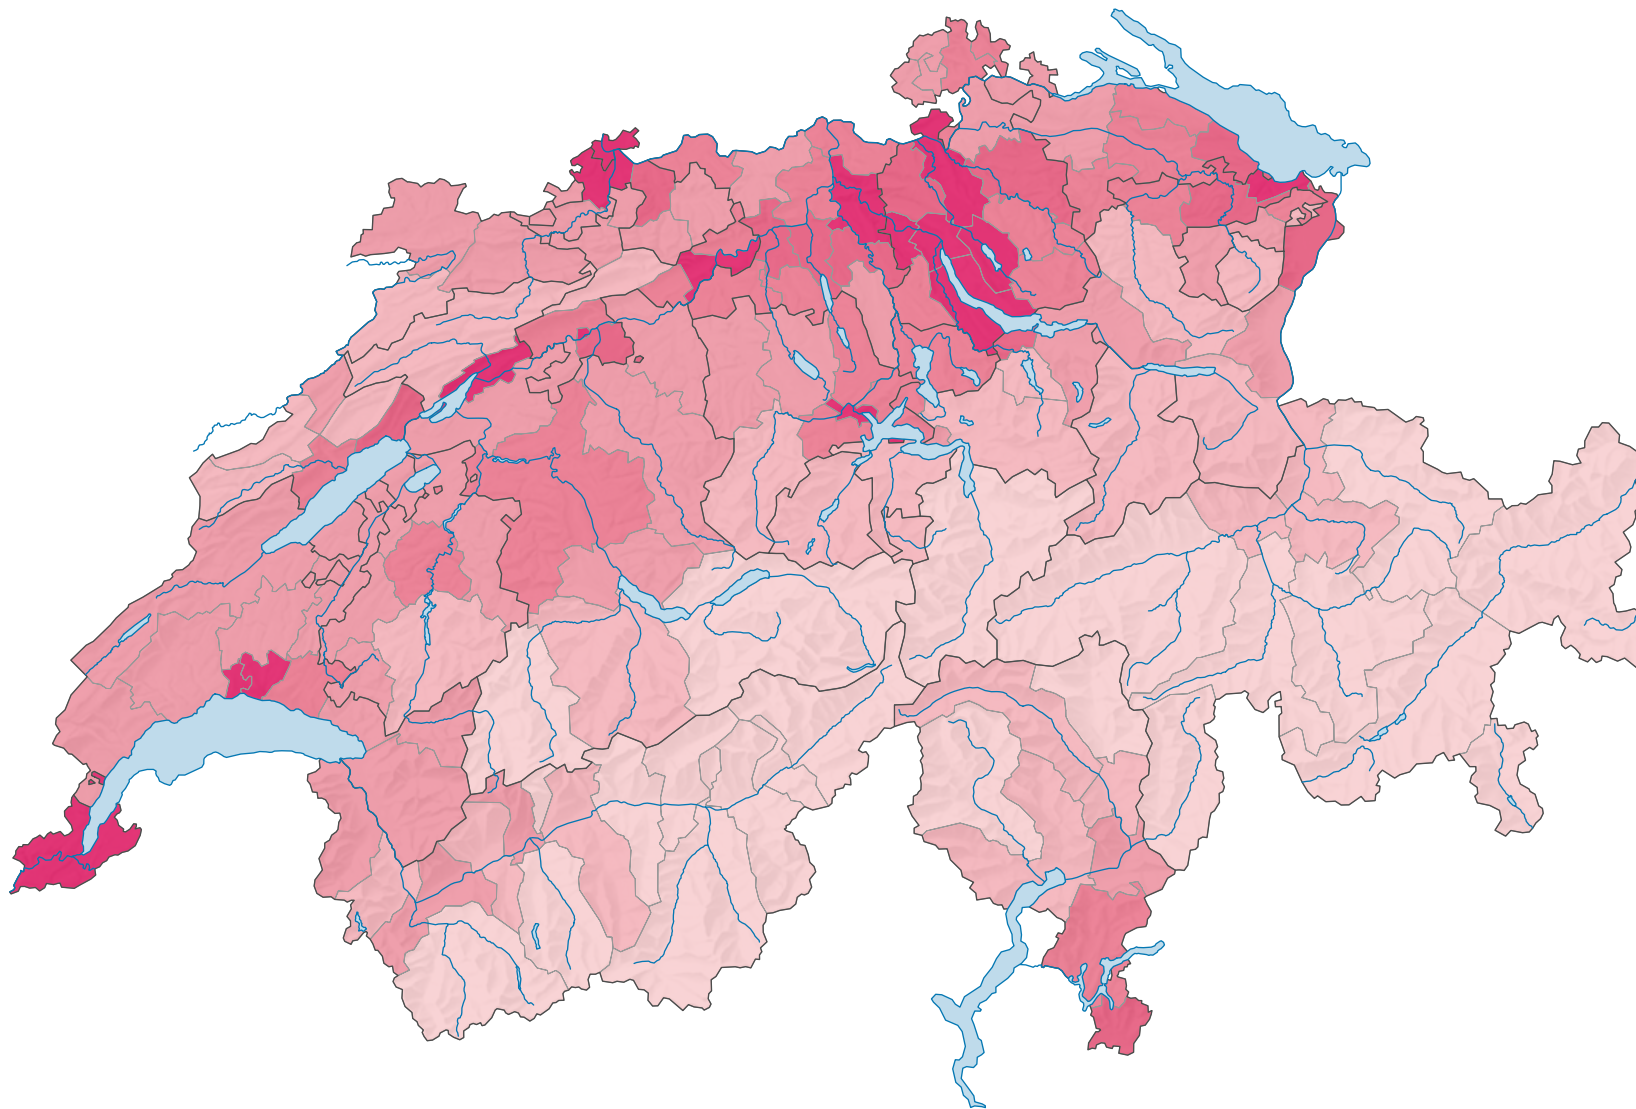

Anteil der Siedlungsflächen* an der Gesamtfläche, 1979/85

Anteil der Siedlungsflächen* an der Gesamtfläche, in %

Schweiz: 6,0

* gemäss Standardnomenklatur NOAS04

0 35 70 km

Raumgliederung:
Bezirke