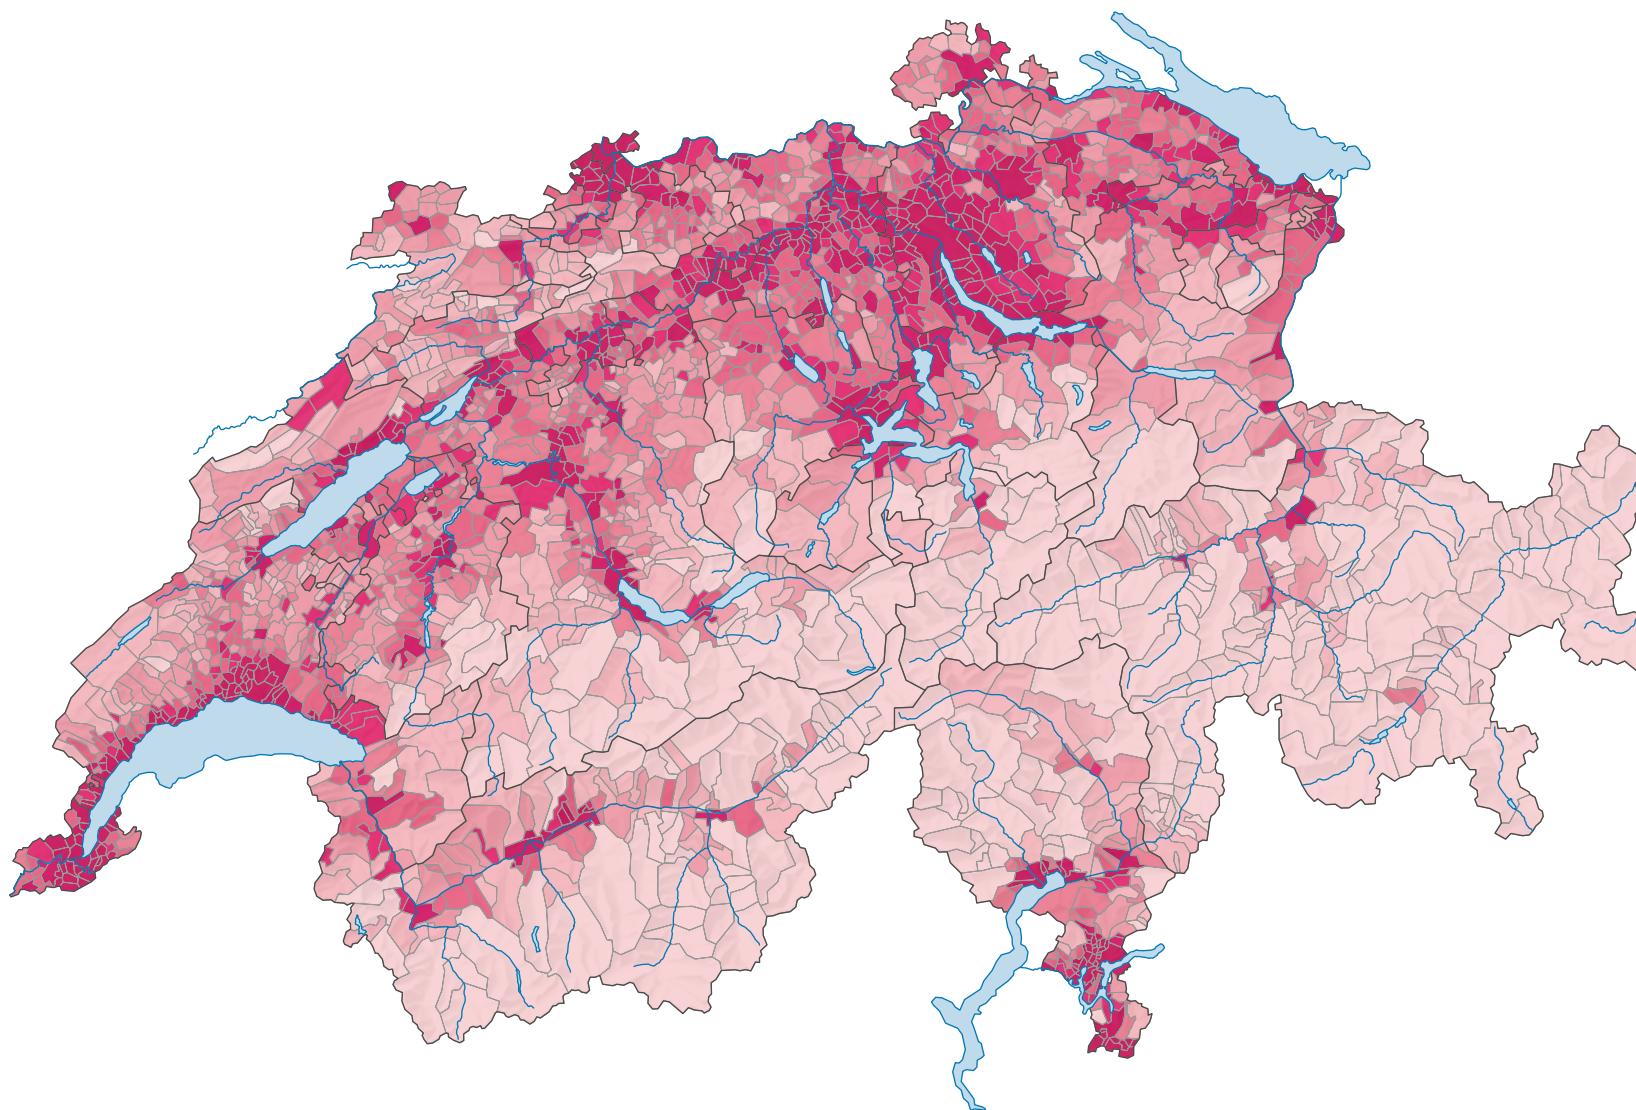

Part des surfaces d'habitat et d'infrastructure* dans la superficie totale, en 2004/09

Part des surfaces d'habitat et d'infrastructure* dans la superficie totale, en %

Suisse: 7,5

* selon la nomenclature standard NOAS04

0 35 70 km

Niveau géographique:
Communes