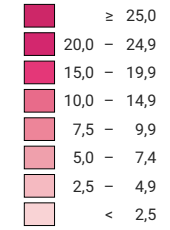

# Anteil der Siedlungsflächen\* an der Gesamtfläche, 2004/09

## Anteil der Siedlungsflächen\* an der Gesamtfläche, in %

Schweiz: 7,5

\* gemäss Standardnomenklatur NOAS04

0 25 50 km

Raumgliederung:  
Politische Gemeinden