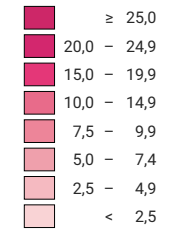

Anteil der Siedlungsflächen* an der Gesamtfläche, 2004/09

Anteil der Siedlungsflächen* an der Gesamtfläche, in %

Schweiz: 7,5

* gemäss Standardnomenklatur NOAS04

0 35 70 km

Raumgliederung:
Politische Gemeinden