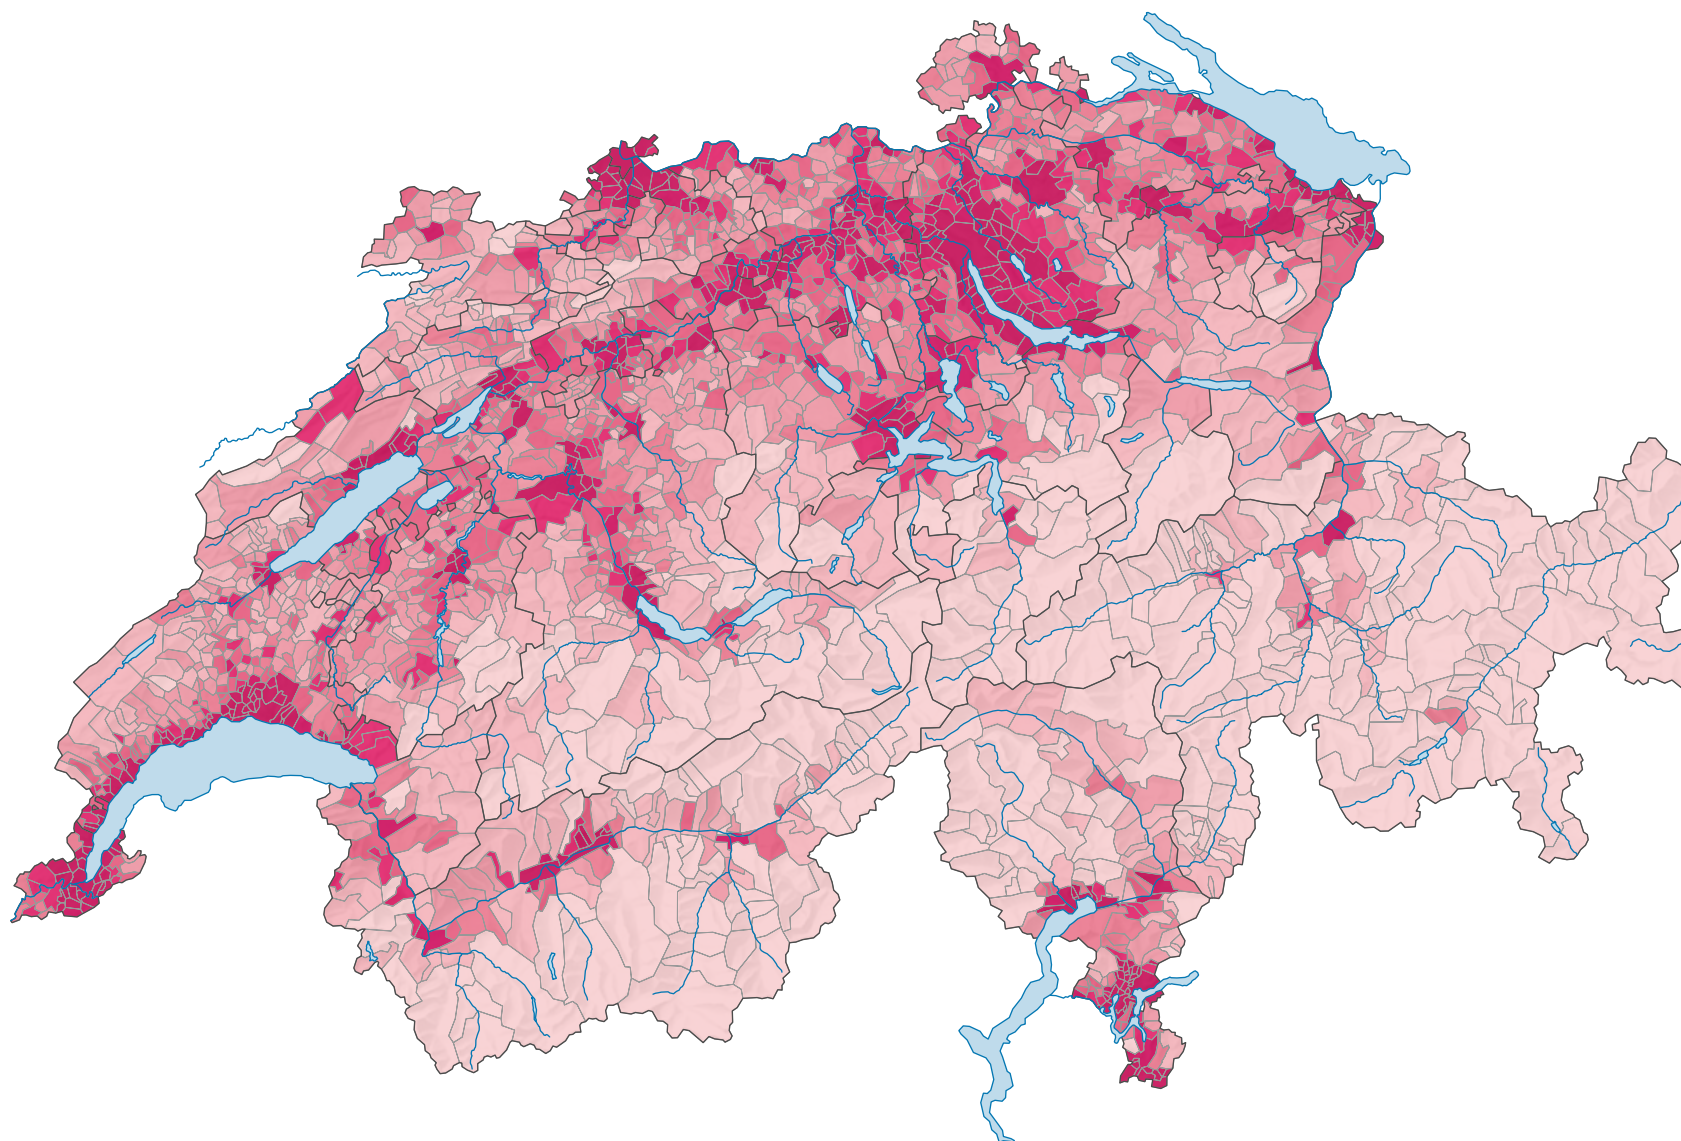

Part des surfaces d'habitat et d'infrastructure* dans la superficie totale, en 1992/97

Part des surfaces d'habitat et d'infrastructure* dans la superficie totale, en %

Suisse: 6,8

* selon la nomenclature standard NOAS04

0 25 50 km

Niveau géographique:
Communes