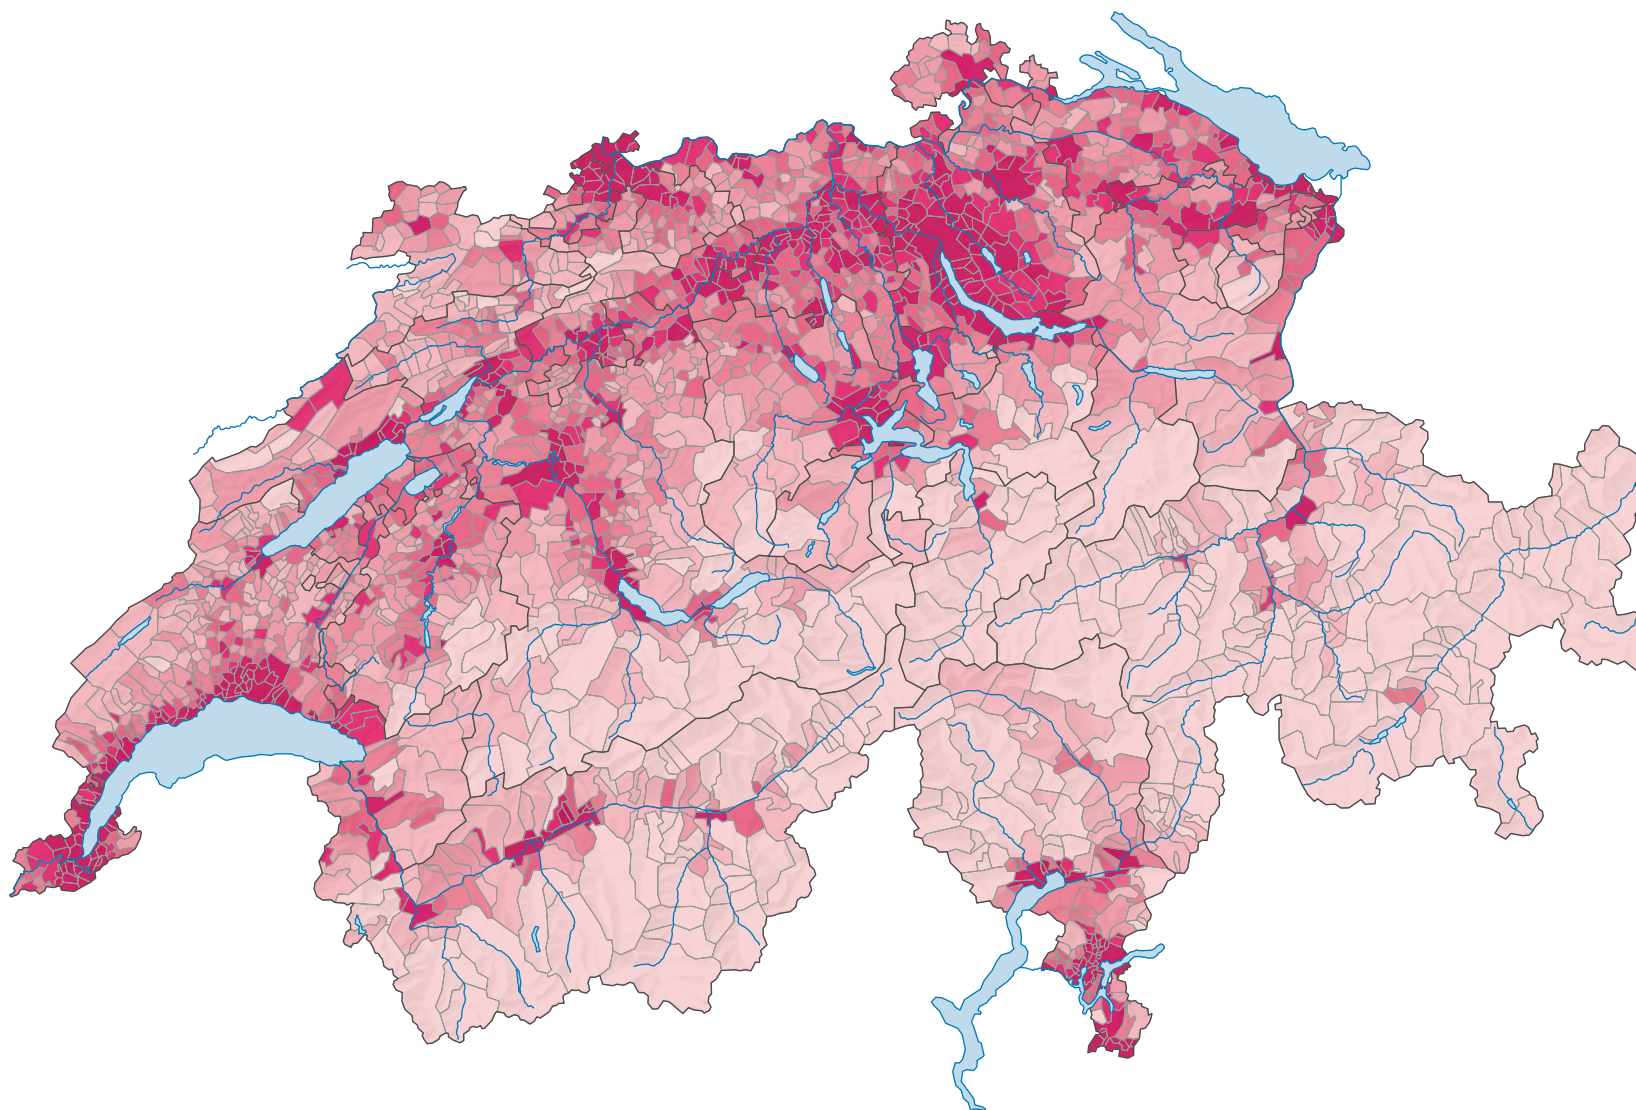

Part des surfaces d'habitat et d'infrastructure* dans la superficie totale, en 1992/97

Part des surfaces d'habitat et d'infrastructure* dans la superficie totale, en %

Suisse: 6,8

* selon la nomenclature standard NOAS04

0 35 70 km

Niveau géographique:
Communes