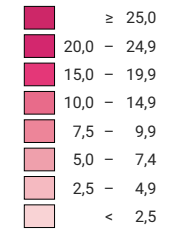

Anteil der Siedlungsflächen* an der Gesamtfläche, 1992/97

Anteil der Siedlungsflächen* an der Gesamtfläche, in %

Schweiz: 6,8

* gemäss Standardnomenklatur NOAS04

0 35 70 km

Raumgliederung:
Politische Gemeinden