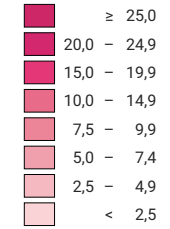

Anteil der Siedlungsflächen* an der Gesamtfläche, 1992/97

Anteil der Siedlungsflächen* an der Gesamtfläche, in %

Schweiz: 6,8

* gemäss Standardnomenklatur NOAS04

0 25 50 km

Raumgliederung:
Politische Gemeinden