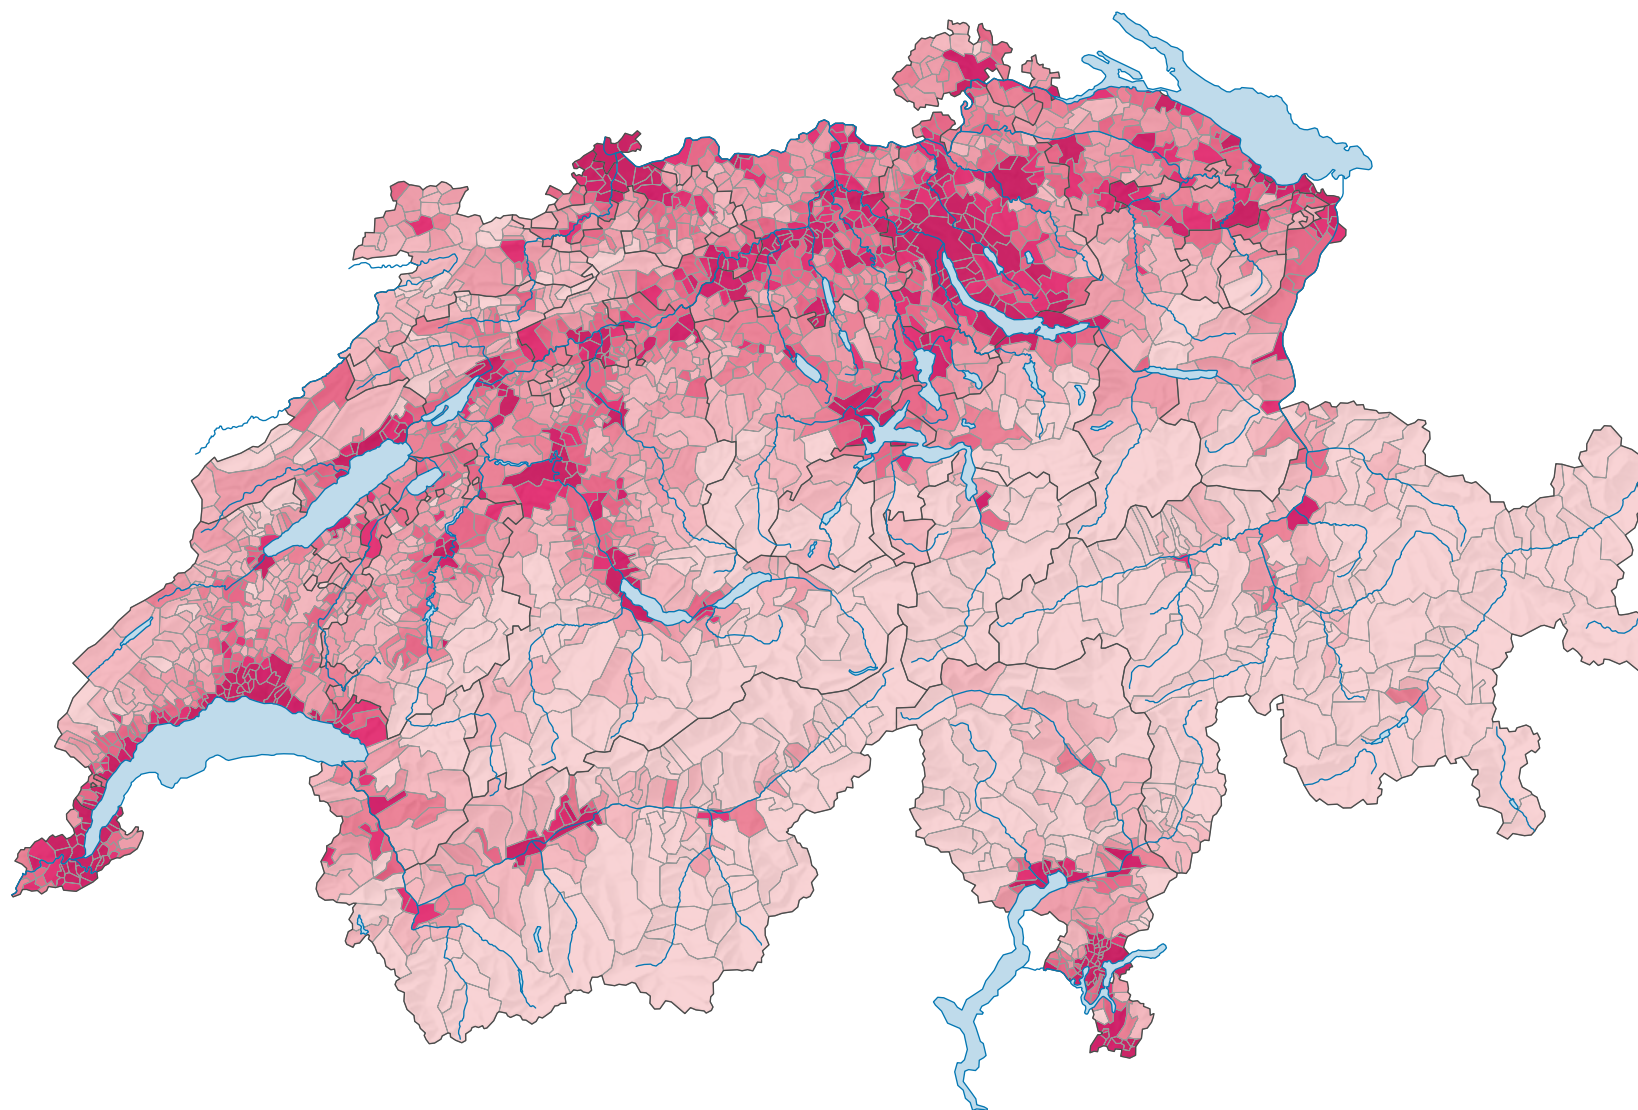

Part des surfaces d'habitat et d'infrastructure* dans la superficie totale, en 1979/85

Part des surfaces d'habitat et d'infrastructure* dans la superficie totale, en %

Suisse: 6,0

* selon la nomenclature standard NOAS04

0 35 70 km

Niveau géographique:
Communes