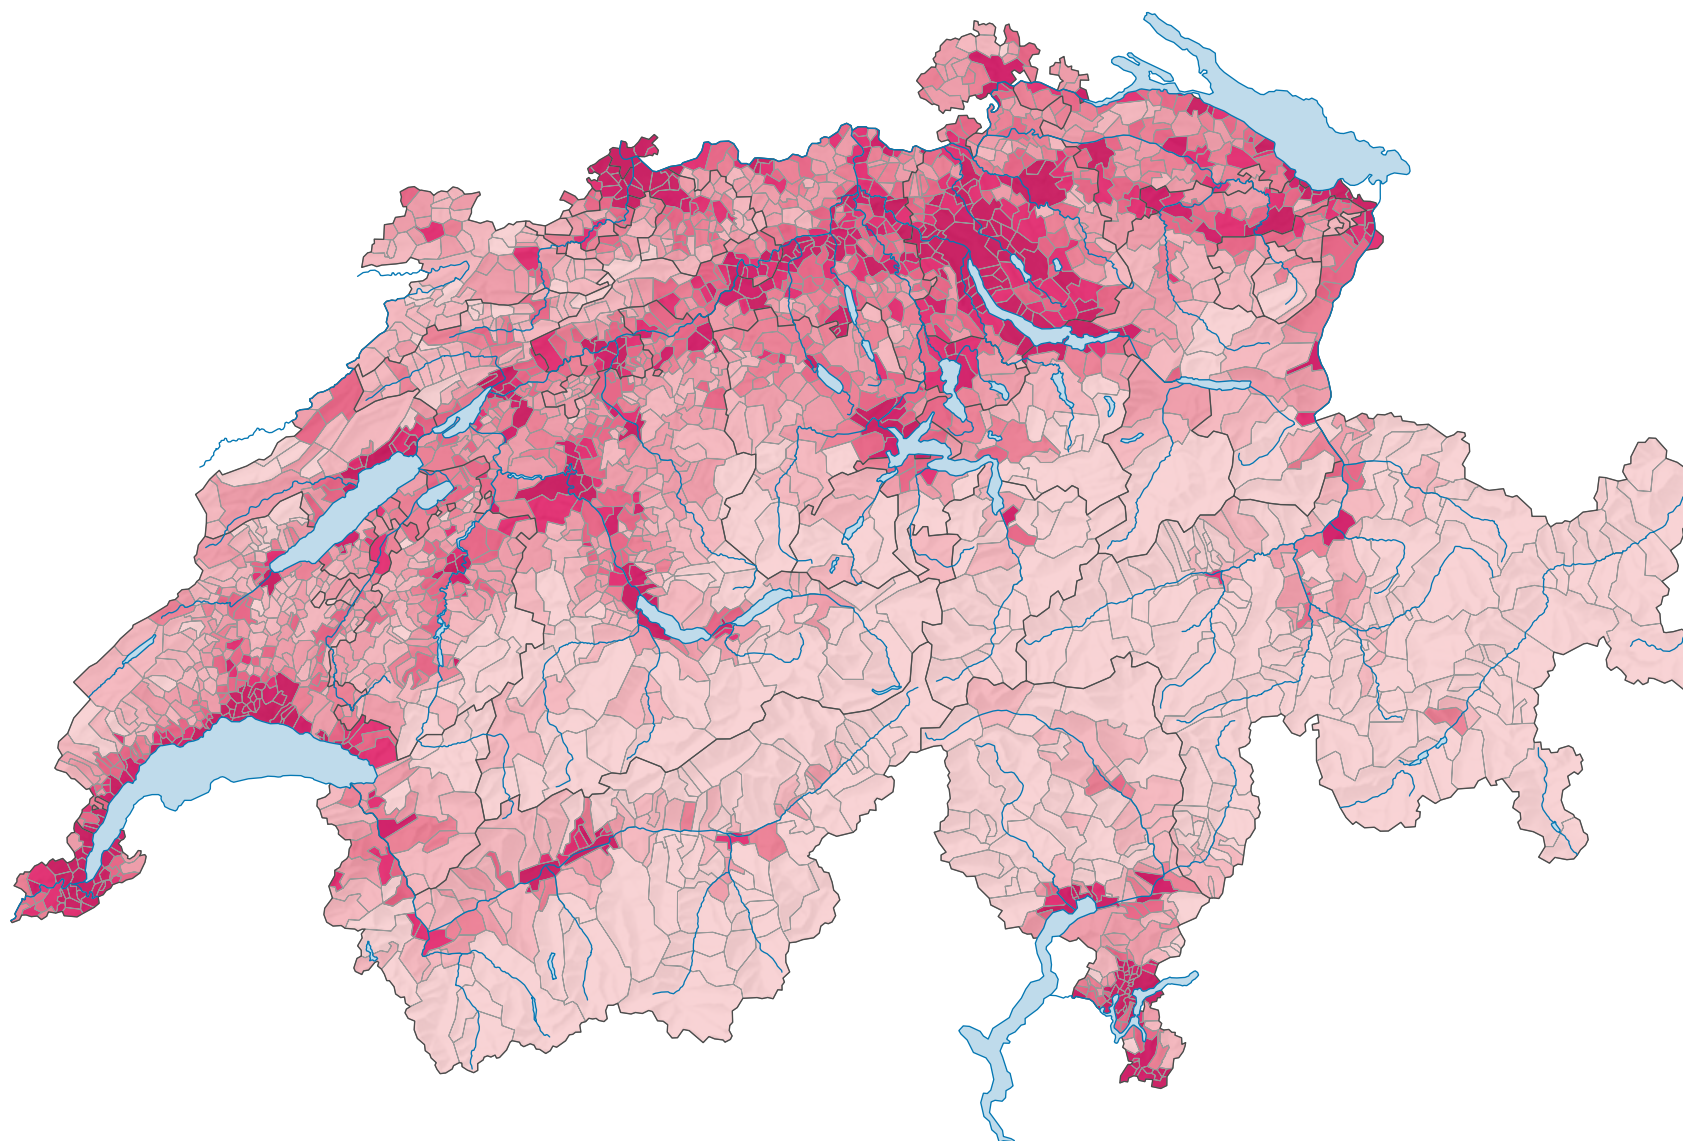

Part des surfaces d'habitat et d'infrastructure* dans la superficie totale, en 1979/85

Part des surfaces d'habitat et d'infrastructure* dans la superficie totale, en %

Suisse: 6,0

* selon la nomenclature standard NOAS04

0 25 50 km

Niveau géographique:
Communes