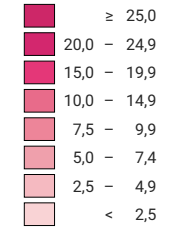

Anteil der Siedlungsflächen* an der Gesamtfläche, 1979/85

Anteil der Siedlungsflächen* an der Gesamtfläche, in %

Schweiz: 6,0

* gemäss Standardnomenklatur NOAS04

0 25 50 km

Raumgliederung:
Politische Gemeinden