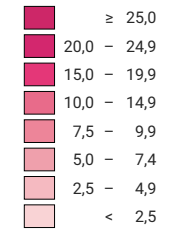

Anteil der Siedlungsflächen* an der Gesamtfläche, 1979/85

Anteil der Siedlungsflächen* an der Gesamtfläche, in %

Schweiz: 6,0

* gemäss Standardnomenklatur NOAS04

0 35 70 km

Raumgliederung:
Politische Gemeinden