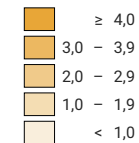

Rohe Einbürgerungsziffer*

Schweiz: 1,9

Erwerb des Schweizer Bürgerrechts, Anzahl Fälle

Schweiz: 33 500

Symbole mit einem Wert unter 50 wurden zur besseren Lesbarkeit visuell vergrössert dargestellt.

* Personen, die das Schweizer Bürgerrecht erwerben, je 100 Niedergelassene + Aufhalter/innen (Ausweis C + Ausweis B) am Jahresanfang