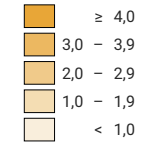

Rohe Einbürgerungsziffer*

Schweiz: 1,9

Erwerb des Schweizer Bürgerrechts, Anzahl Fälle

Schweiz: 33 500

Symbole mit einem Wert unter 50 wurden zur besseren Lesbarkeit visuell vergrößert dargestellt.

* Personen, die das Schweizer Bürgerrecht erwerben, je 100 Niedergelassene + Aufenthalter/innen (Ausweis C + Ausweis B) am Jahresanfang