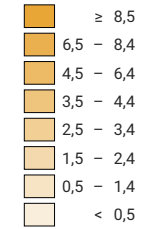

Rohe Einbürgerungsziffer*

■ keine Angabe (-)

Schweiz: 1,9

Erwerb des Schweizer Bürgerrechts, Anzahl Fälle

Schweiz: 33 500

Symbole mit einem Wert unter 25 wurden zur besseren Lesbarkeit visuell vergrößert dargestellt.