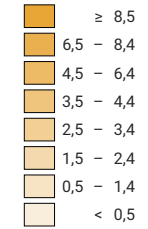

## Rohe Einbürgerungsziffer\*

Keine Angabe (-)

Schweiz: 1,9