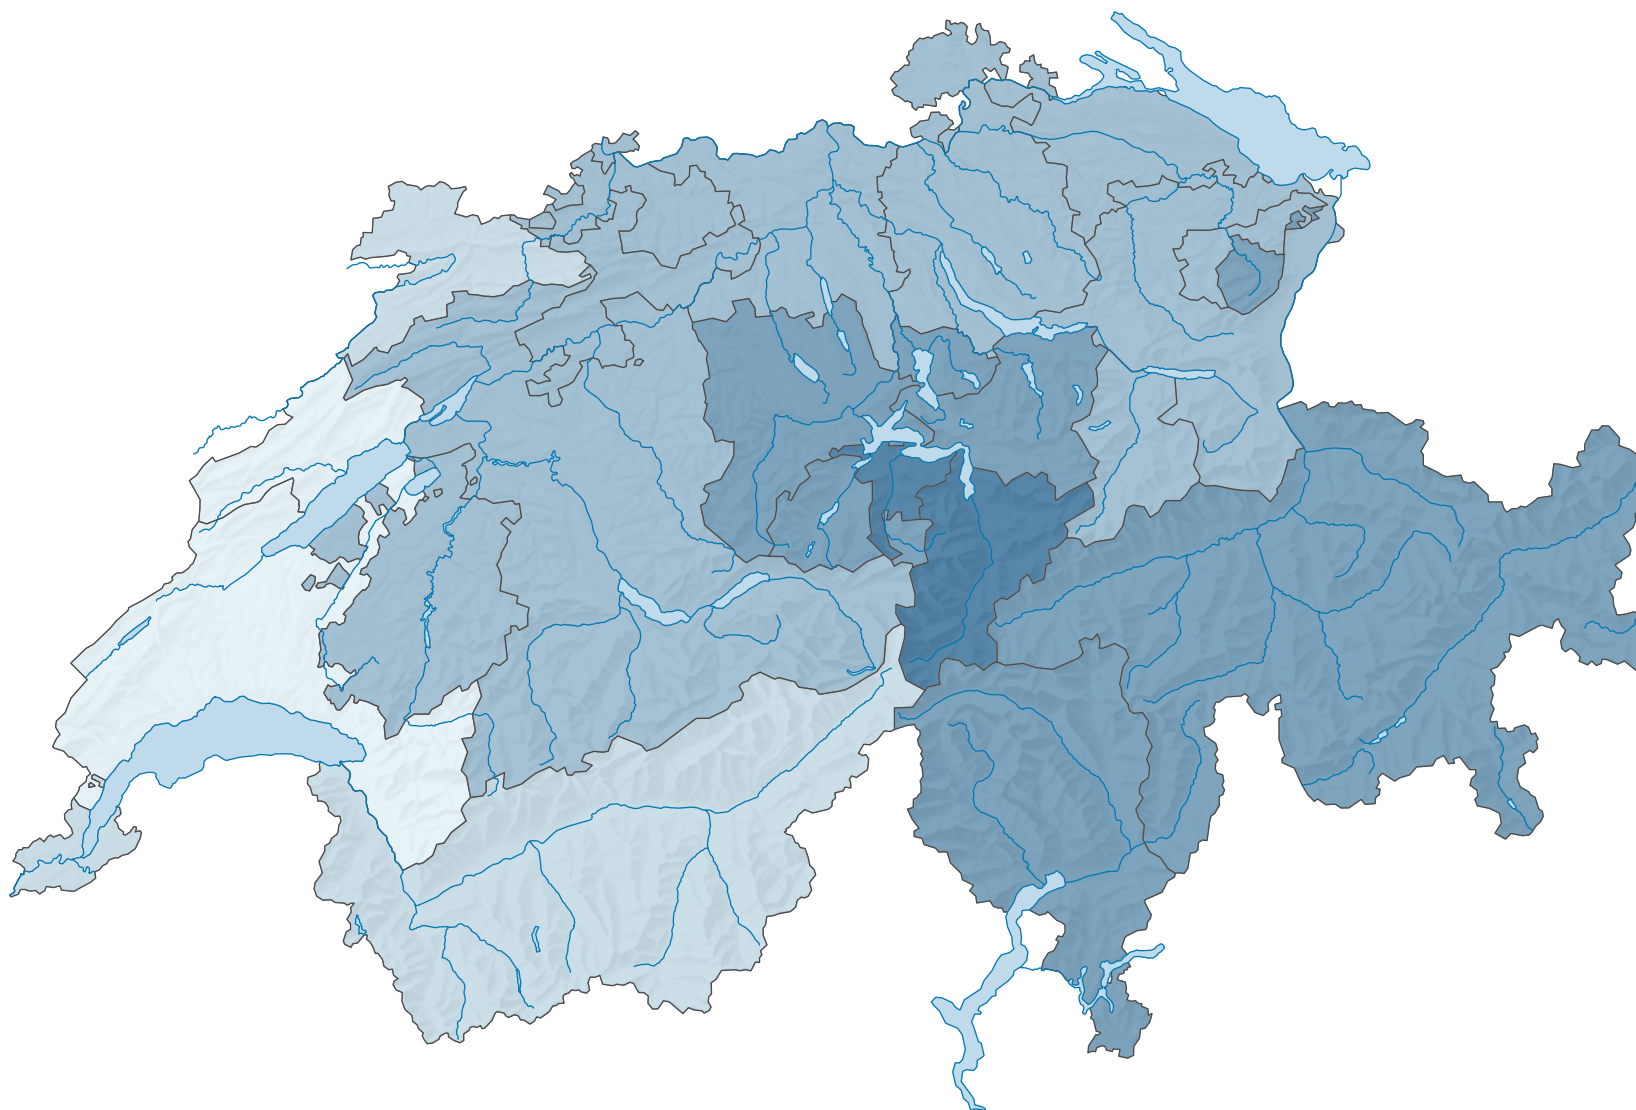

Age moyen des hommes au premier mariage, en années

Suisse: 31,7

0 35 70 km

Niveau géographique:
Cantons