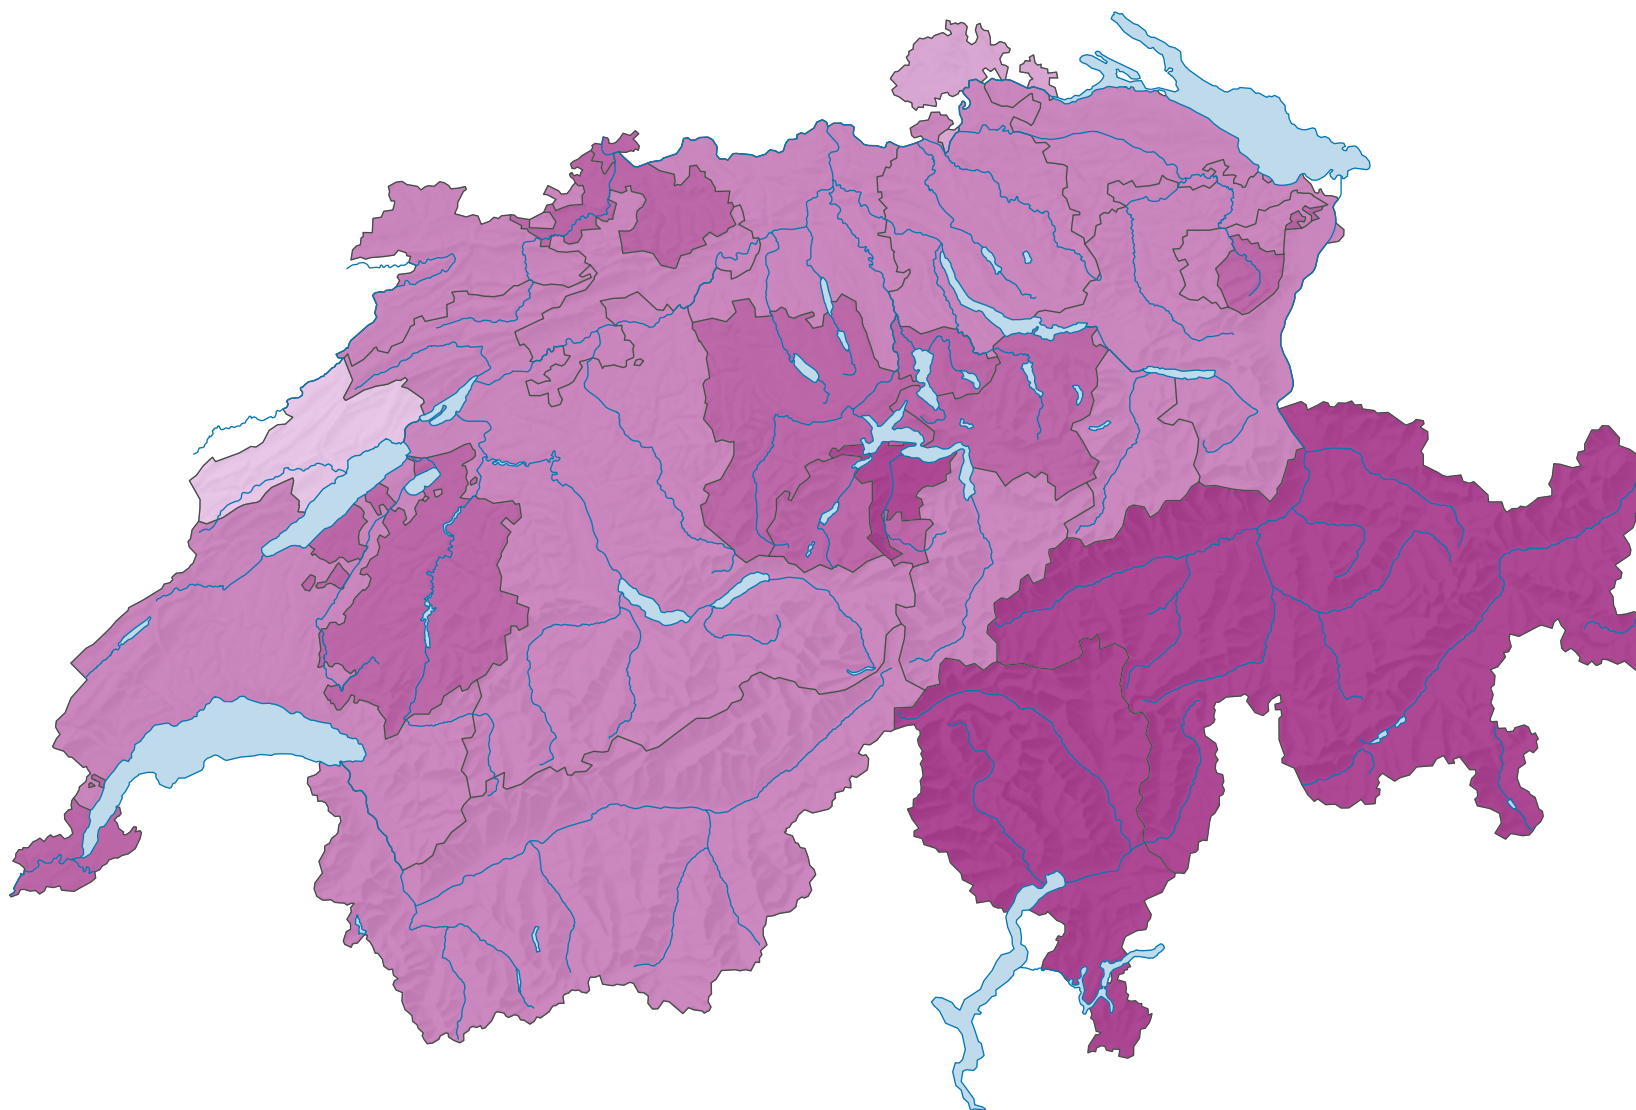

## Age moyen des femmes au premier mariage, en années

Suisse: 29,5

0 35 70 km

Niveau géographique:  
Cantons