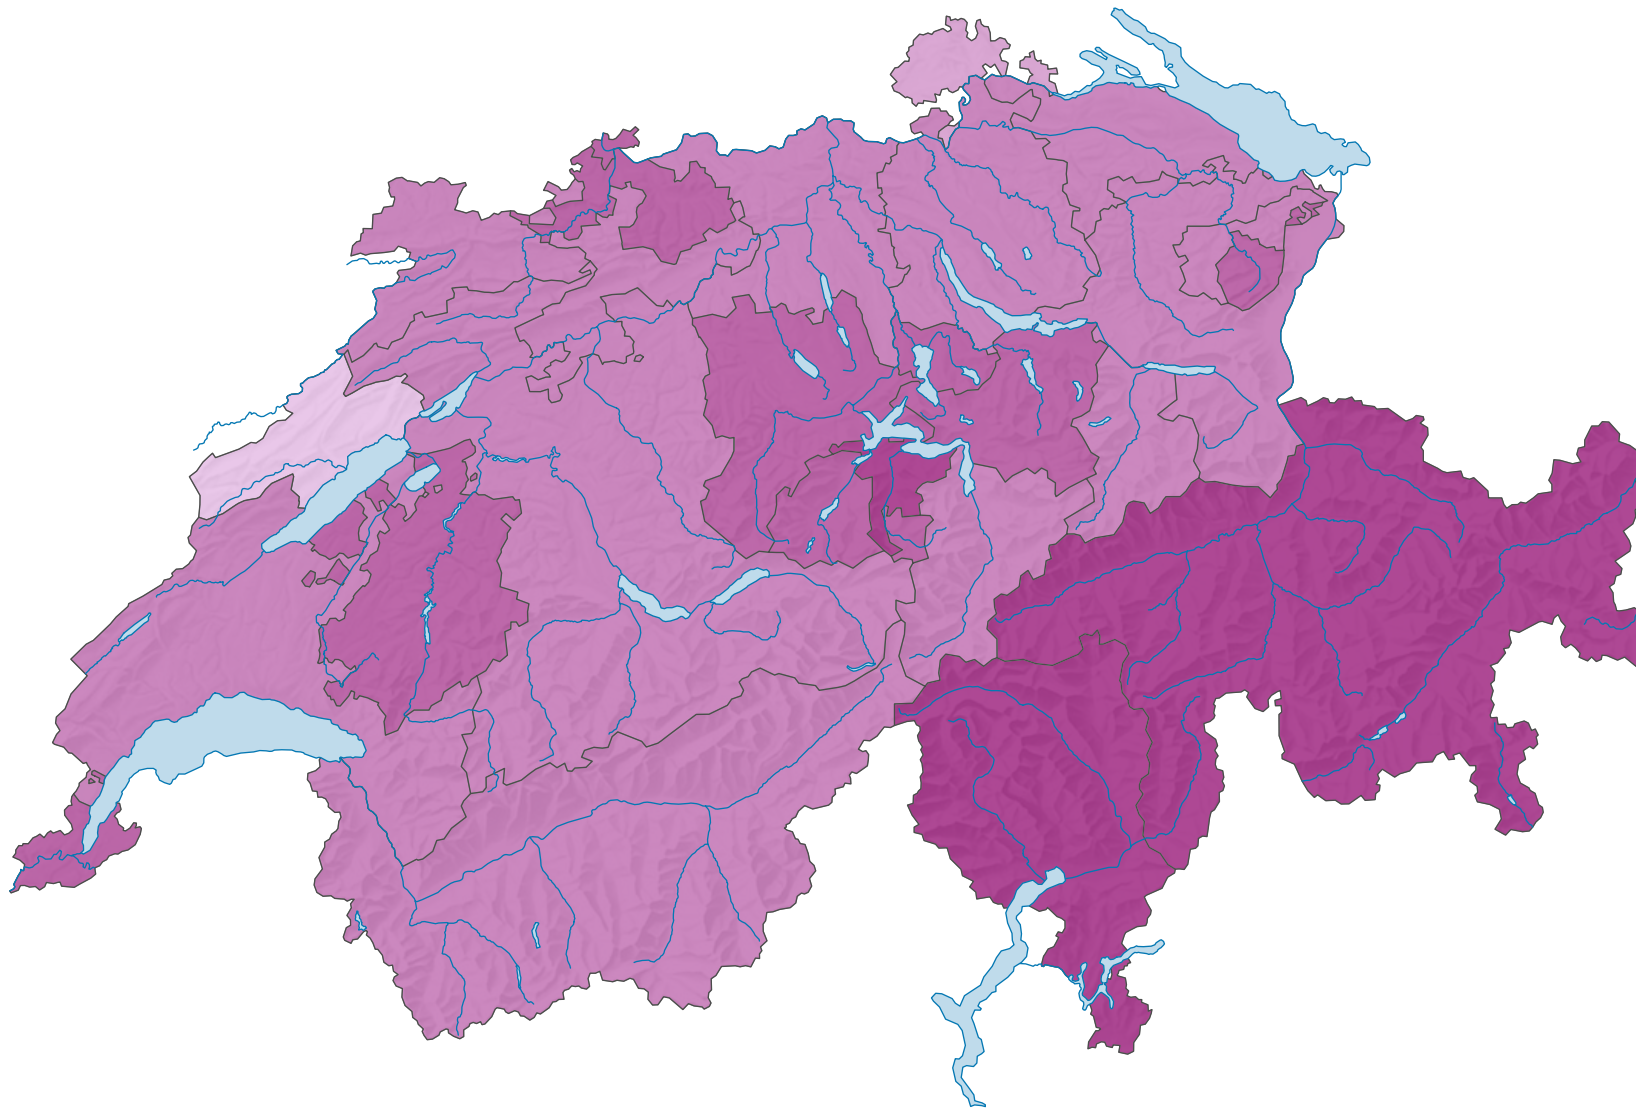

Durchschnittsalter der Frauen bei der Erstheirat, in Jahren

Schweiz: 29,5

0 35 70 km

Raumgliederung:
Kantone