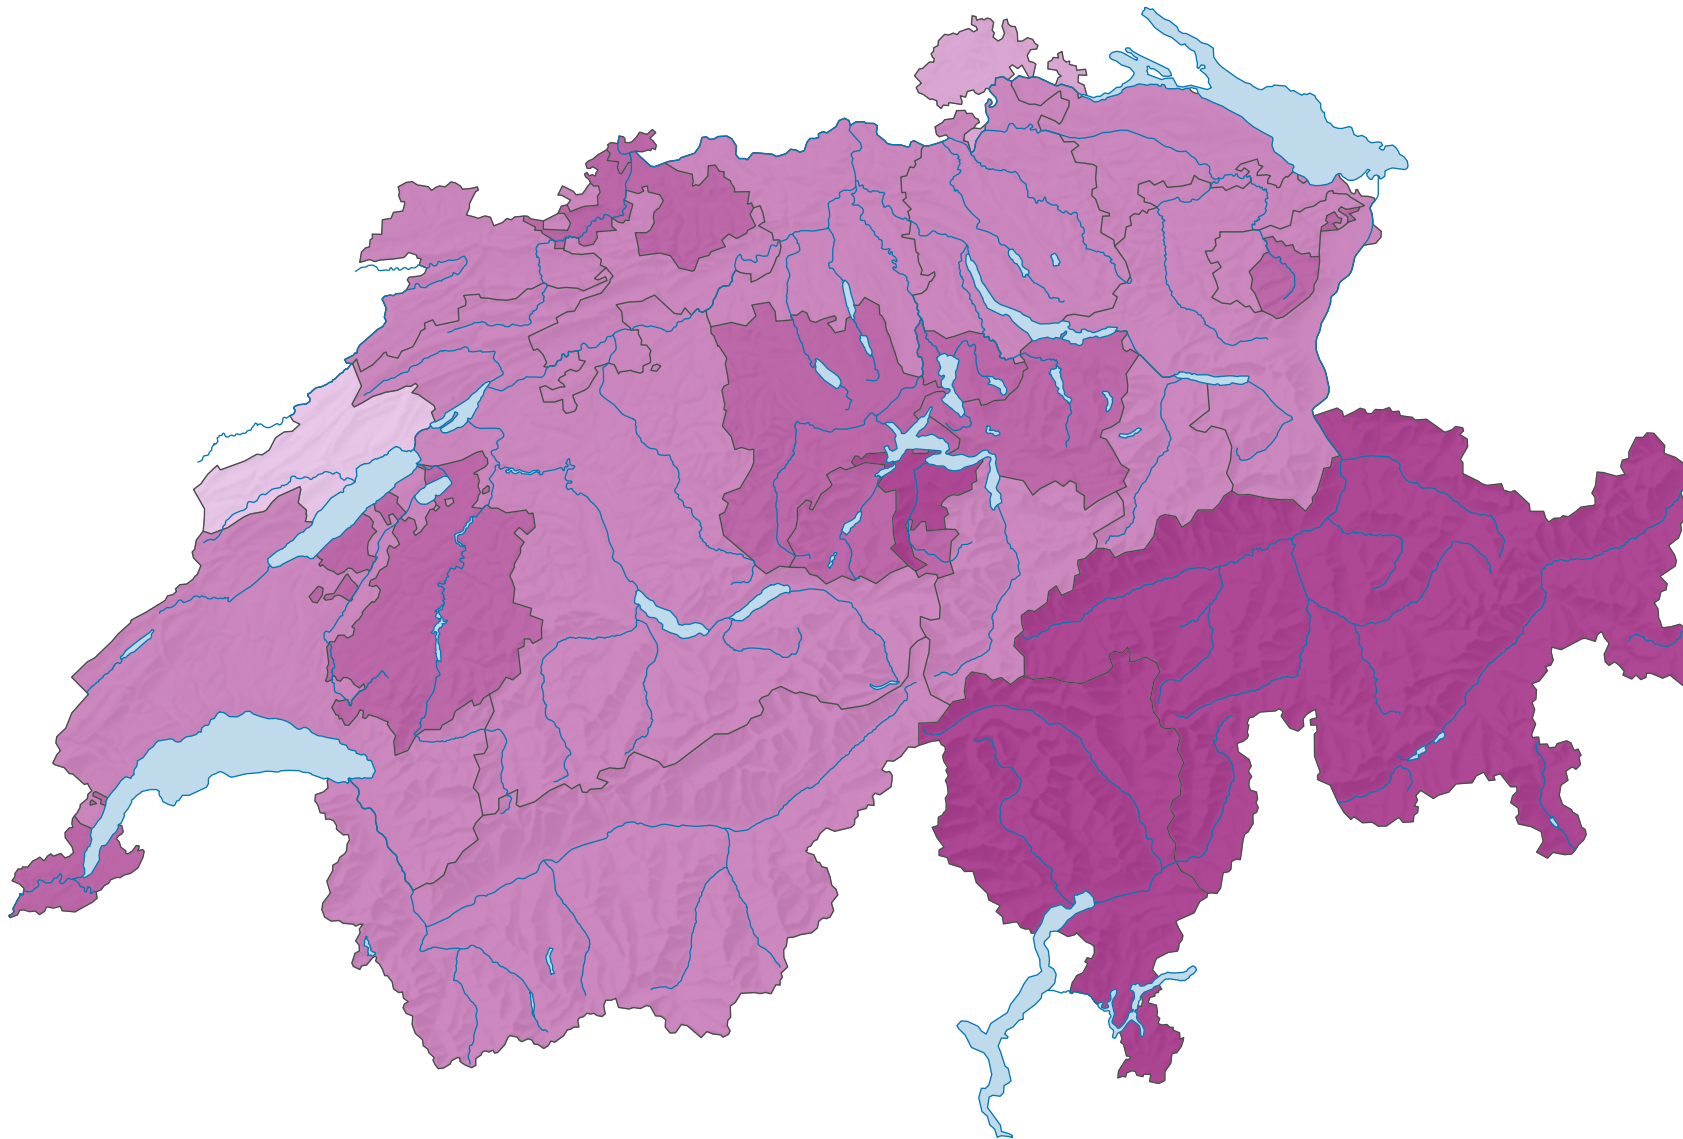

Durchschnittsalter der Frauen bei der Erstheirat, in Jahren

Schweiz: 29,5

0 25 50 km

Raumgliederung:
Kantone