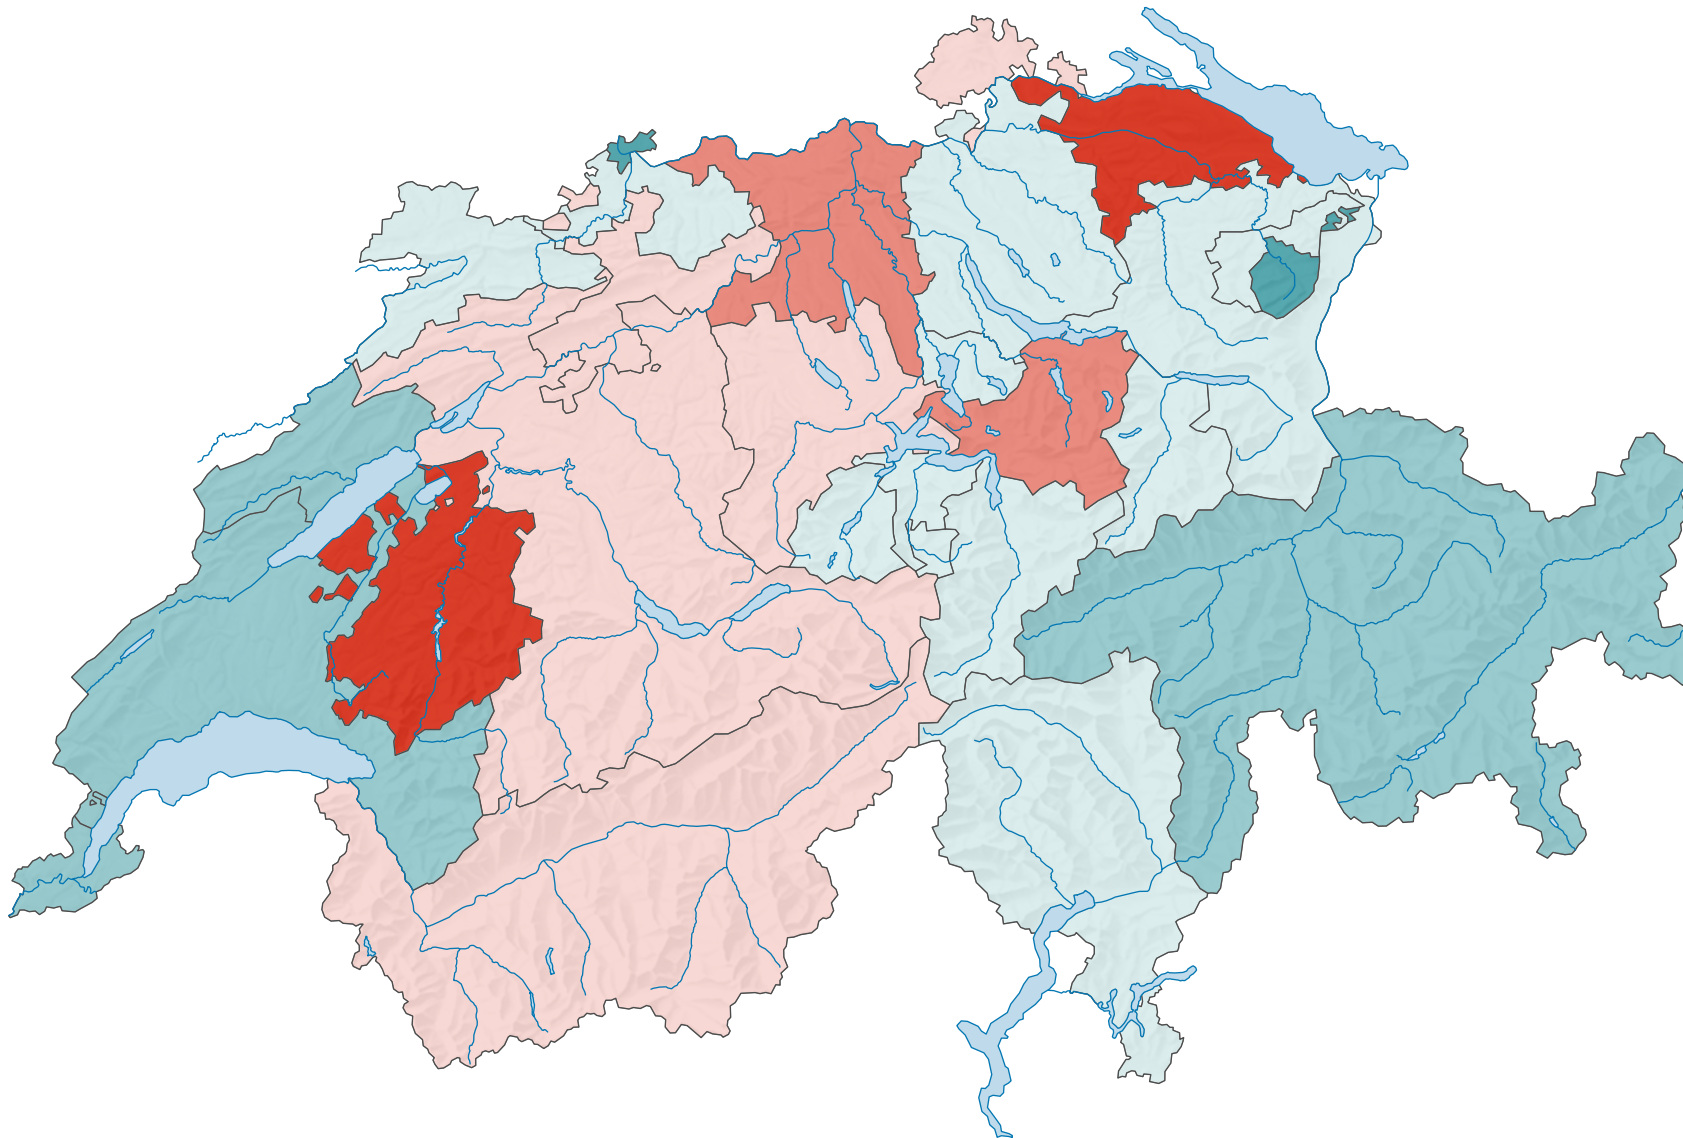

Differenz aus Zu- und Wegzügen von/nach anderen Regionen der Schweiz pro 1 000 Einwohner/innen\*

\* mittlere ständige Wohnbevölkerung

0 25 50 km

Raumgliederung:  
Kantone