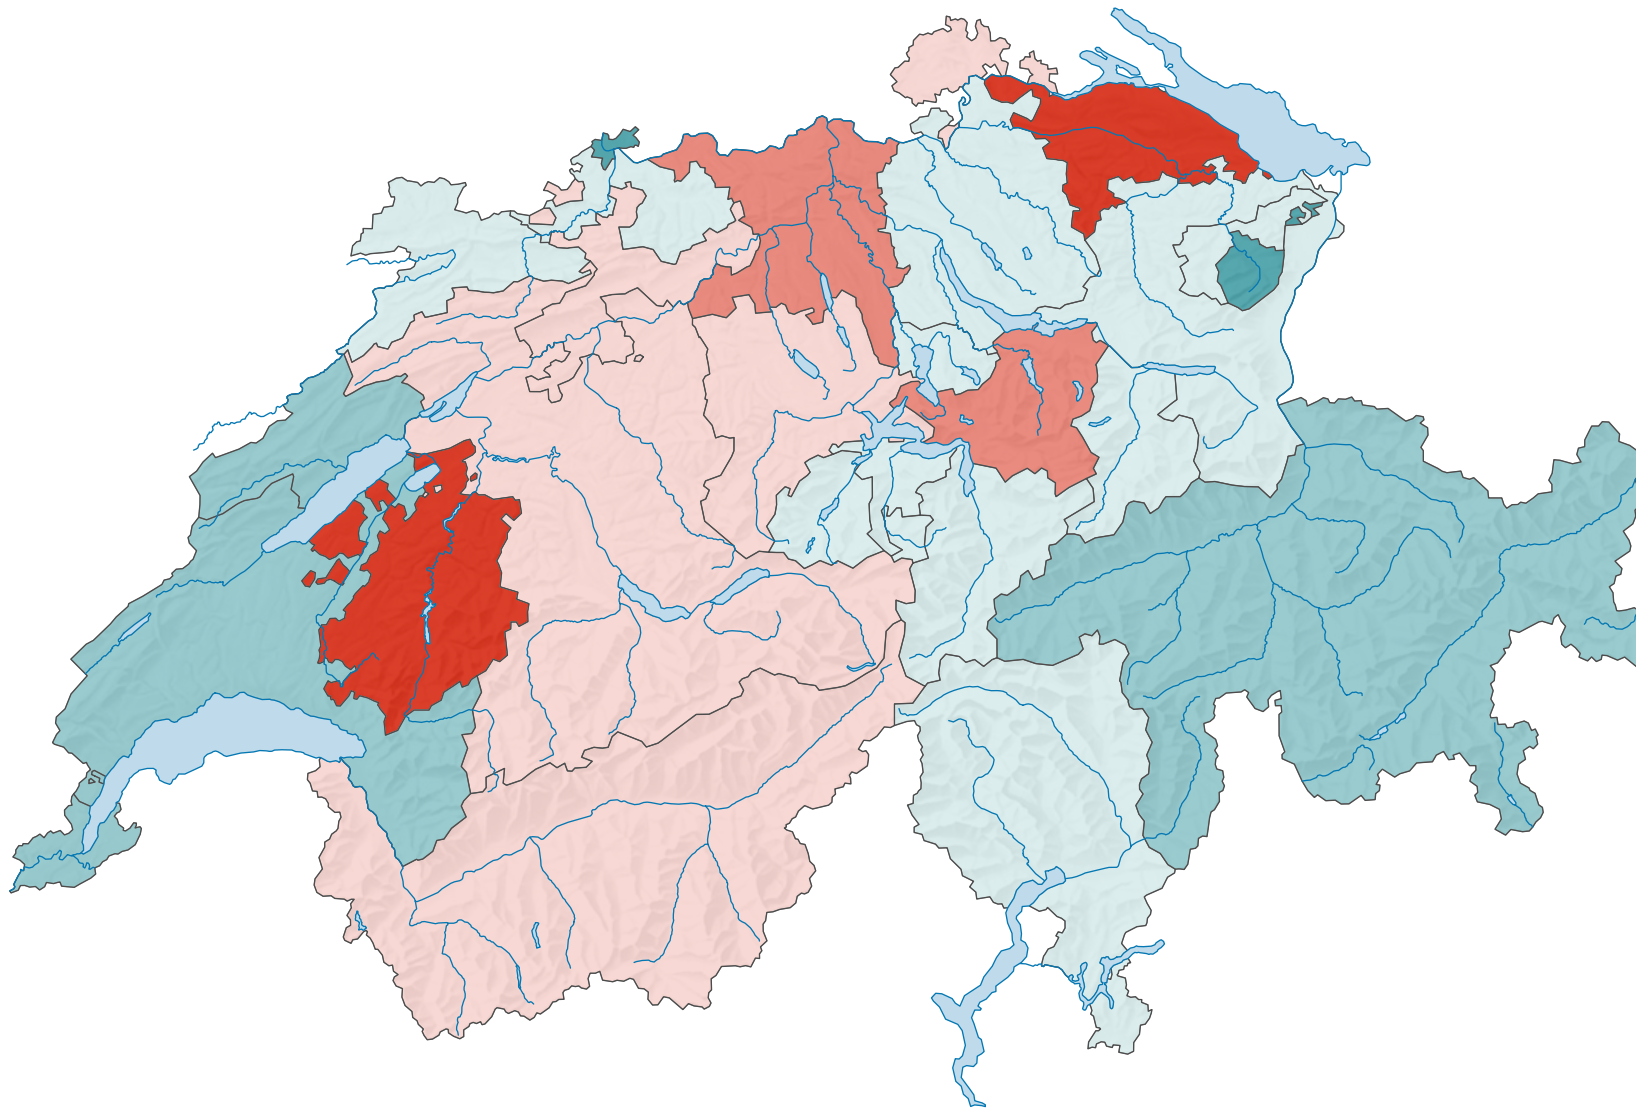

Differenz aus Zu- und Wegzügen von/nach anderen Regionen der Schweiz pro 1 000 Einwohner/innen*

* mittlere ständige Wohnbevölkerung

0 35 70 km

Raumgliederung:
Kantone