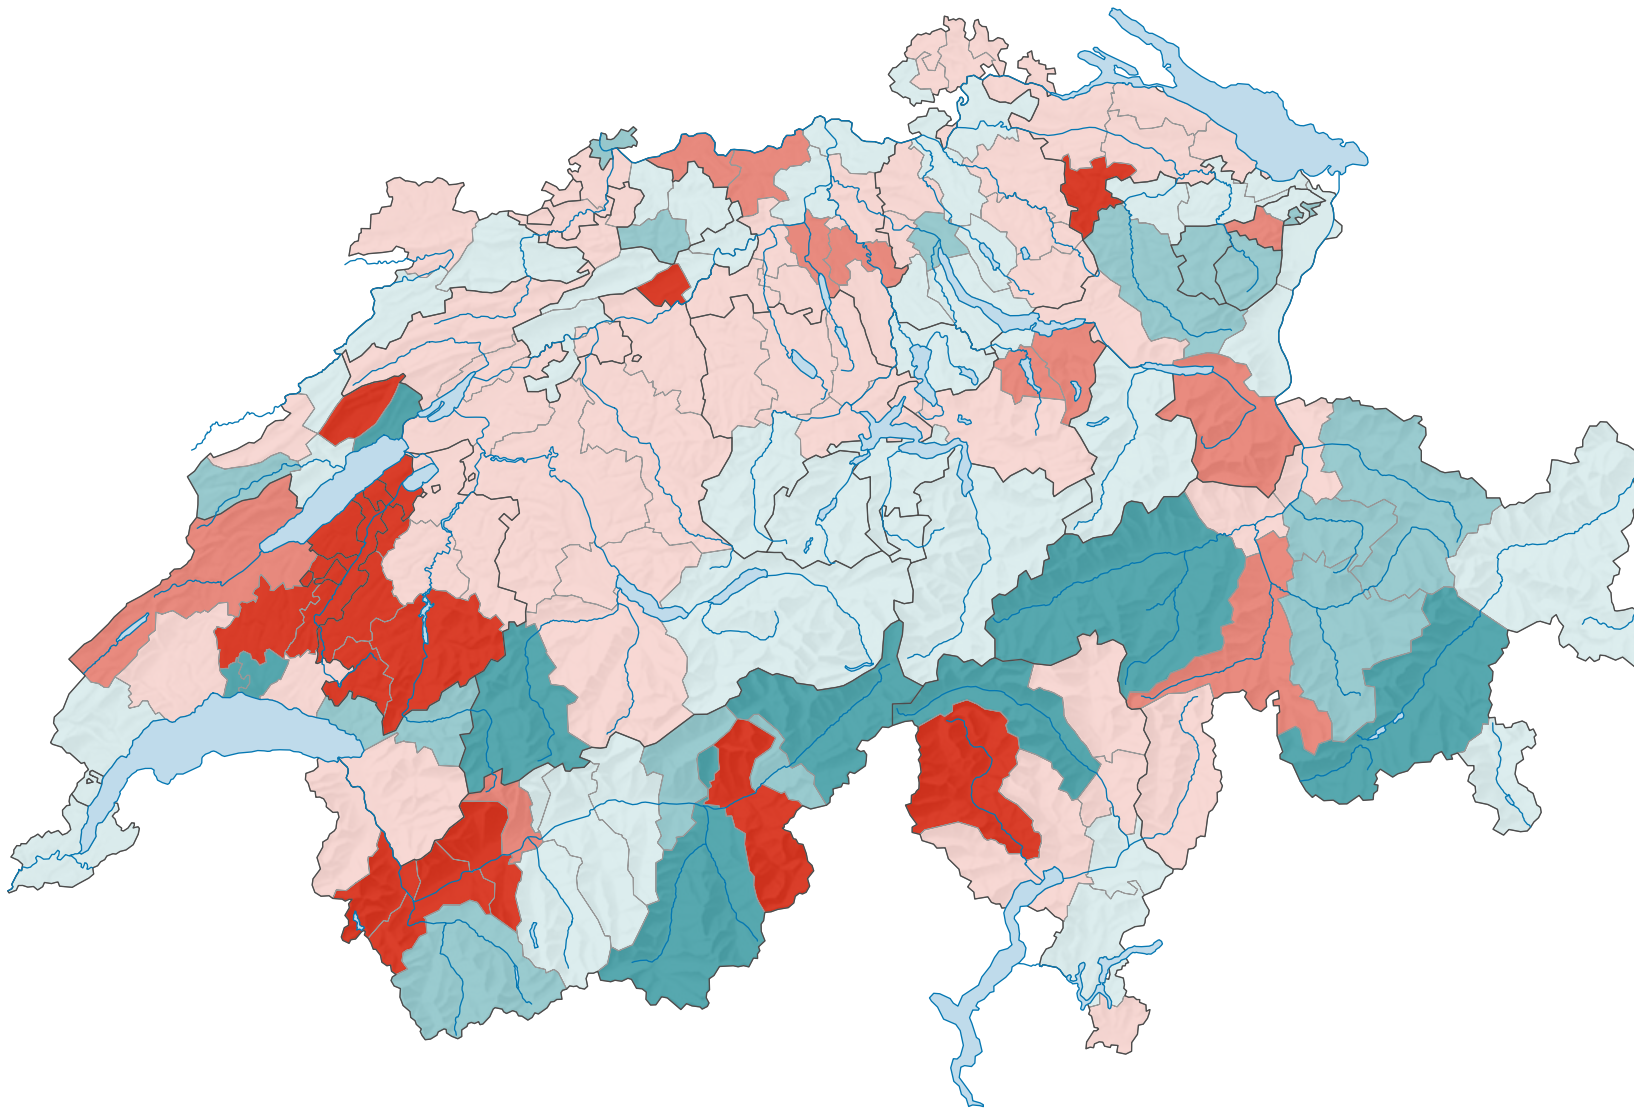

Differenz aus Zu- und Wegzügen von/nach anderen Regionen der Schweiz pro 1 000 Einwohner/innen*

* mittlere ständige Wohnbevölkerung

0 35 70 km

Raumgliederung:
Bezirke