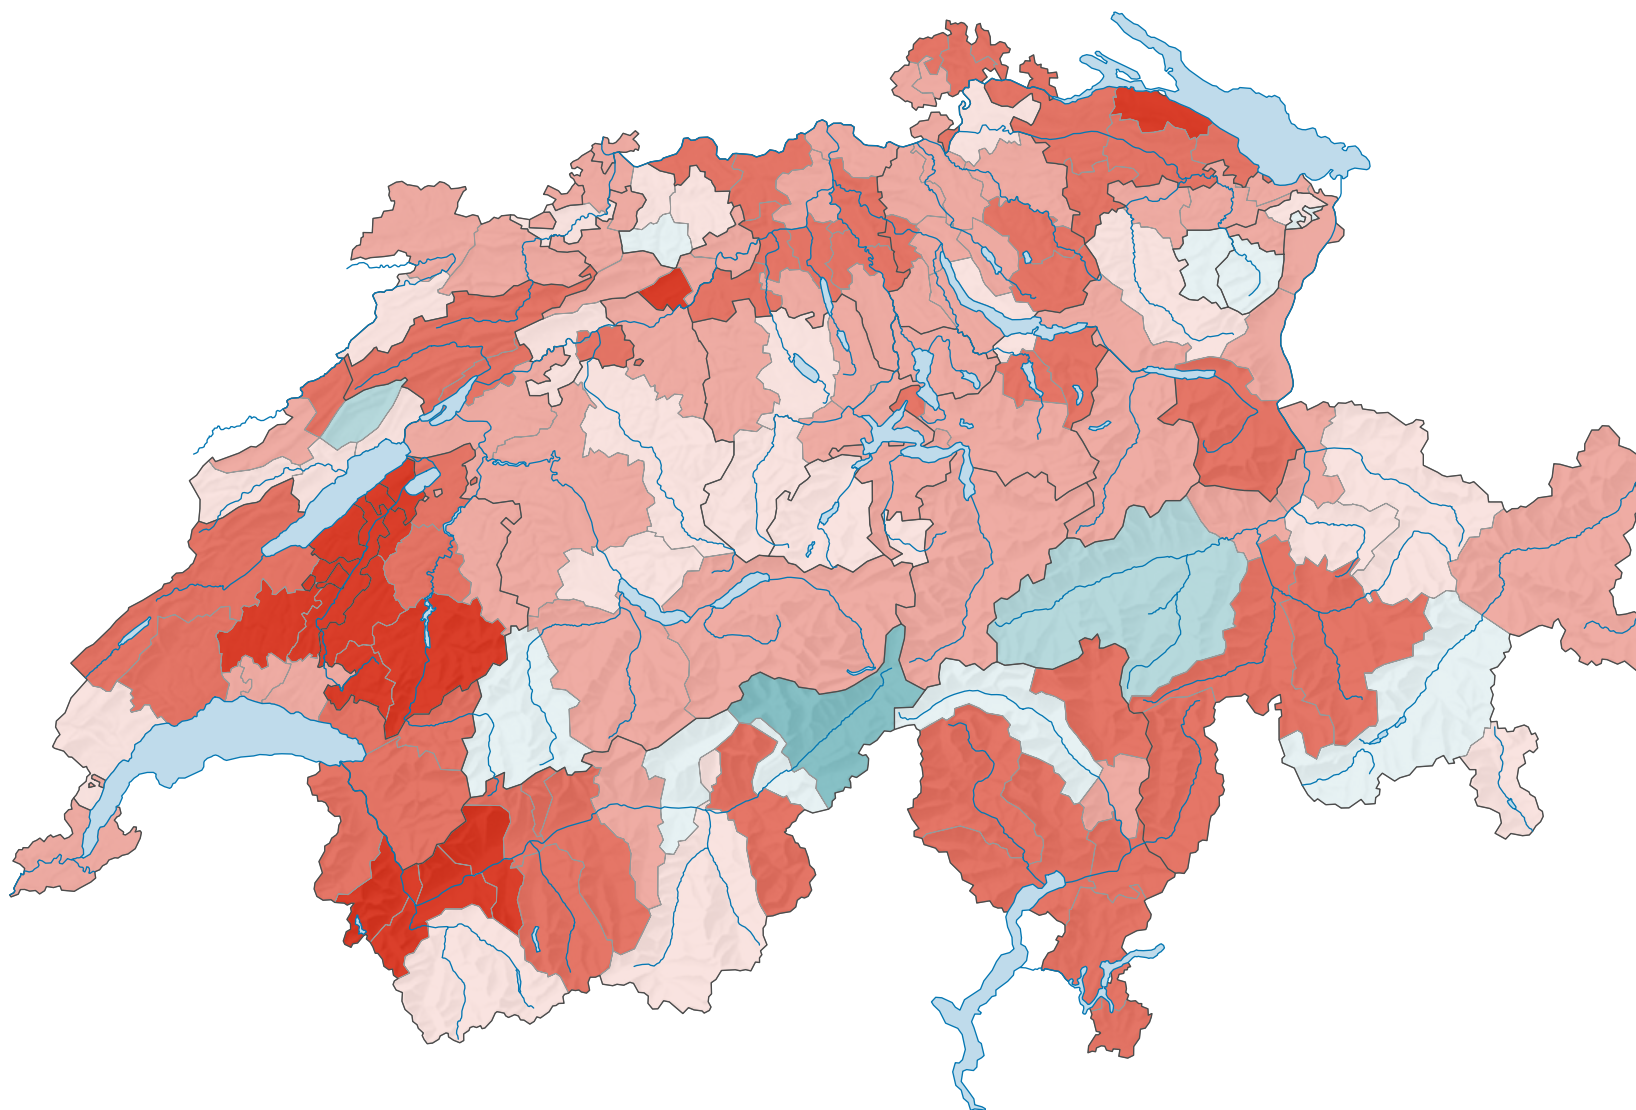

**Différence entre arrivées et départs pour 1 000 habitants\***

Suisse: 8,9

\* population résidente permanente moyenne

0 35 70 km

Niveau géographique:  
Districts