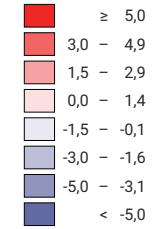

Geburtenüberschuss pro 1 000 Einwohner/innen*

Schweiz: 2,2

Geburtenüberschuss

- Zunahme (Red)
- Abnahme (Blue)

Schweiz: 17 991

Symbole mit einem Wert unter 50 wurden zur besseren Lesbarkeit visuell vergrößert dargestellt.