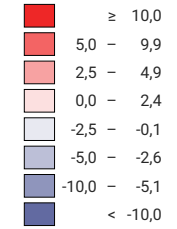

Geburtenüberschuss pro 1 000 Einwohner/innen*

Schweiz: 2,2

Geburtenüberschuss

■ Zunahme
■ Abnahme

Schweiz: 17 991

Symbole mit einem Wert unter 5 wurden zur besseren Lesbarkeit visuell vergrößert dargestellt.

* mittlere ständige Wohnbevölkerung

0 35 70 km

Raumgliederung:
Politische Gemeinden