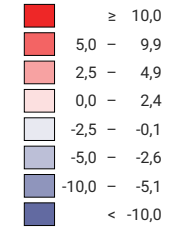

Geburtenüberschuss pro 1 000 Einwohner/innen*

Schweiz: 2,2

Geburtenüberschuss

■ Zunahme
■ Abnahme

Schweiz: 17 991

Symbole mit einem Wert unter 5 wurden zur besseren Lesbarkeit visuell vergrößert dargestellt.

* mittlere ständige Wohnbevölkerung

Raumgliederung:
Politische Gemeinden