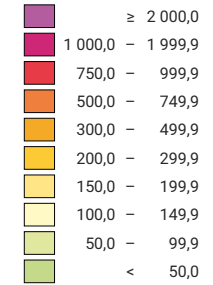

Einwohner/innen pro km² Gesamtfläche

Schweiz: 201,0

Anzahl Einwohner/innen

Schweiz: 8 039 060

Symbole mit einem Wert unter 1 000 wurden zur besseren Lesbarkeit visuell vergrössert dargestellt.

Raumgliederung:
Politische Gemeinden