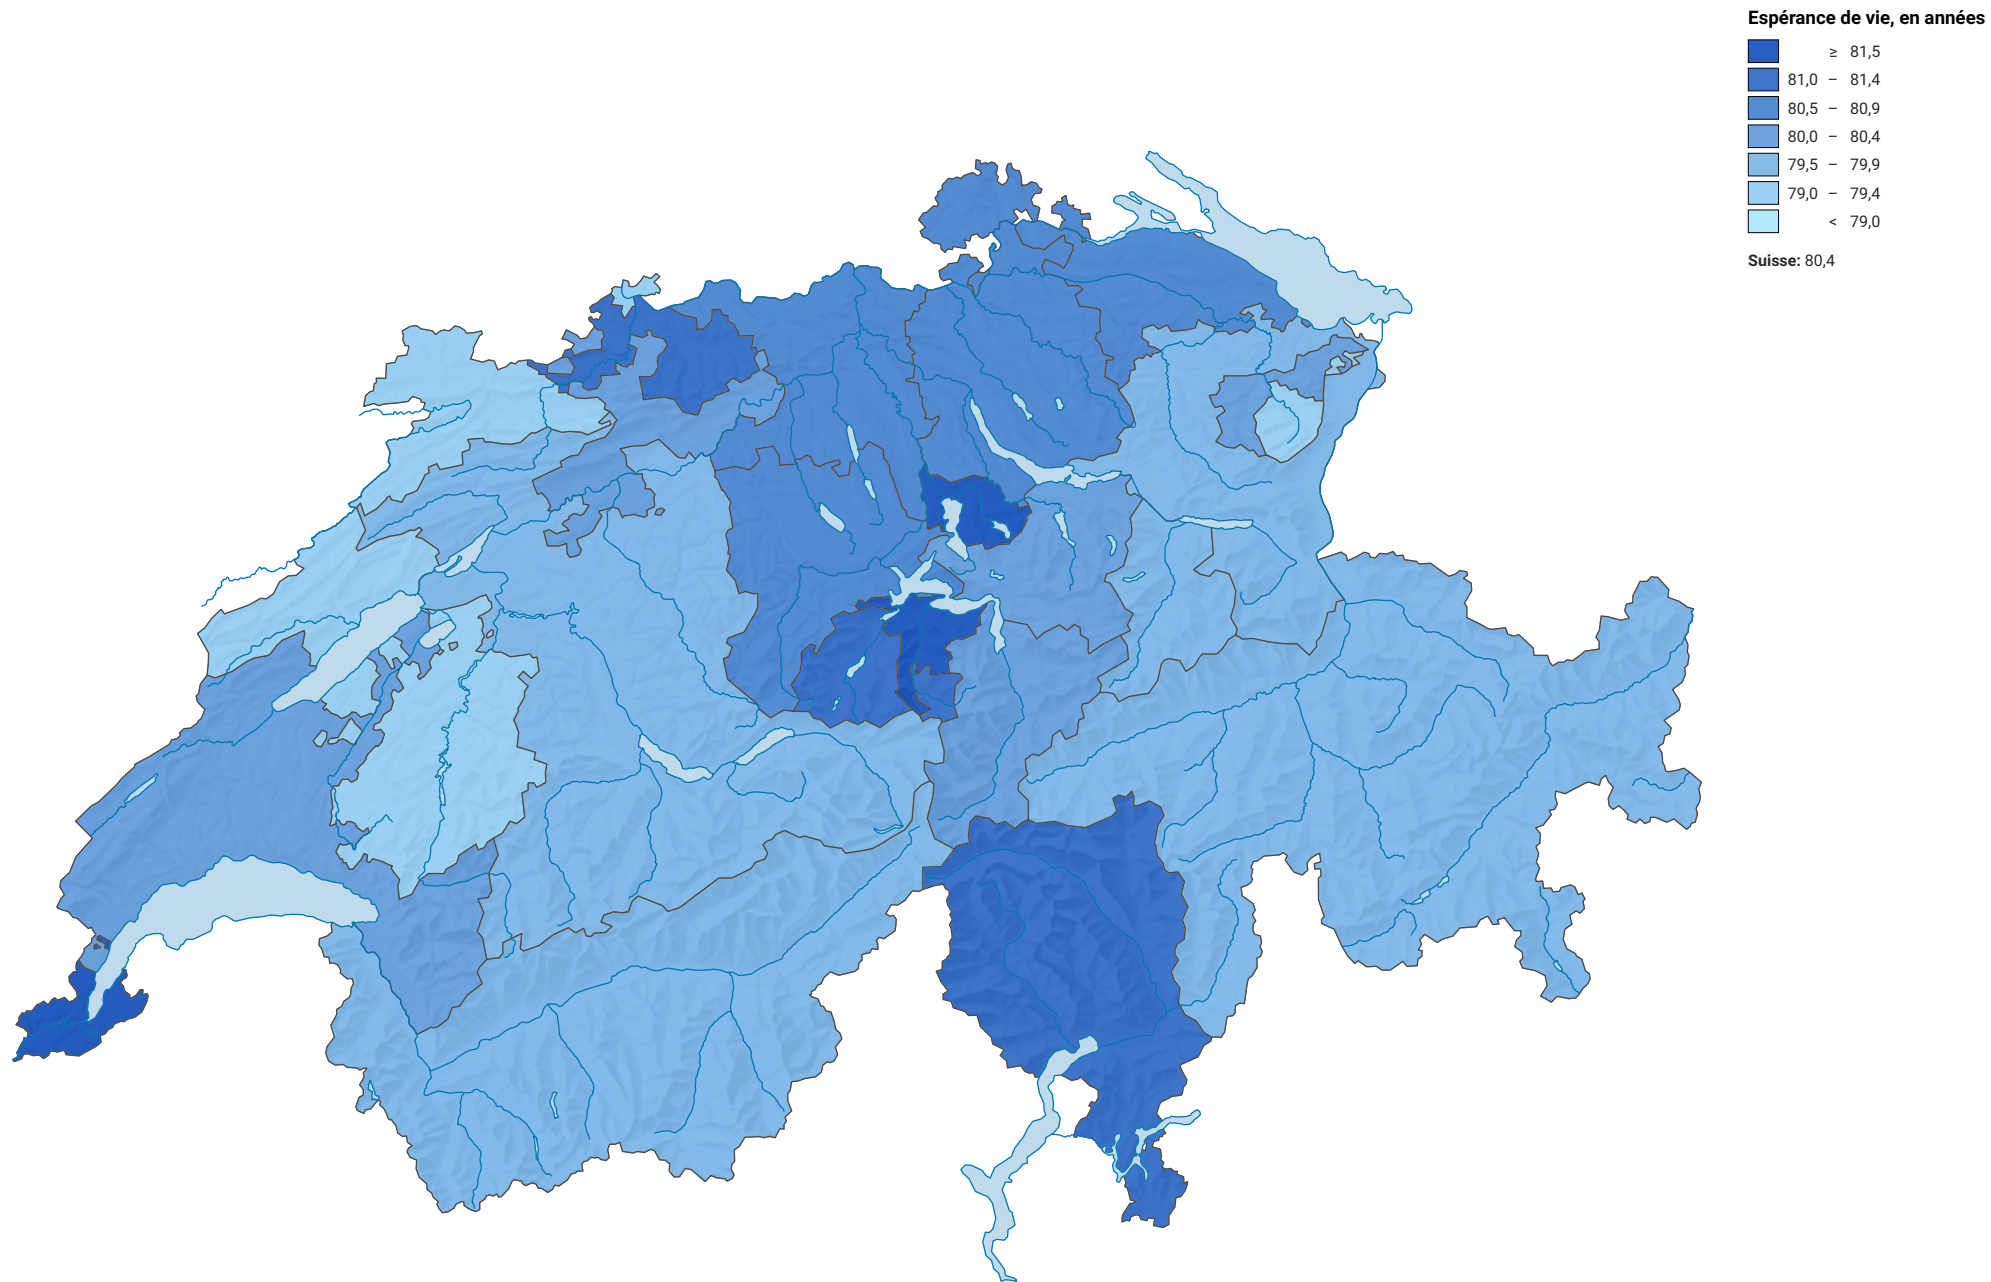

Espérance de vie des hommes à la naissance, en 2011/12

0 25 50 km

Niveau géographique:
Cantons