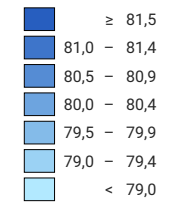

Lebenserwartung, in Jahren

Schweiz: 80,4

0 35 70 km

Raumgliederung:
Kantone