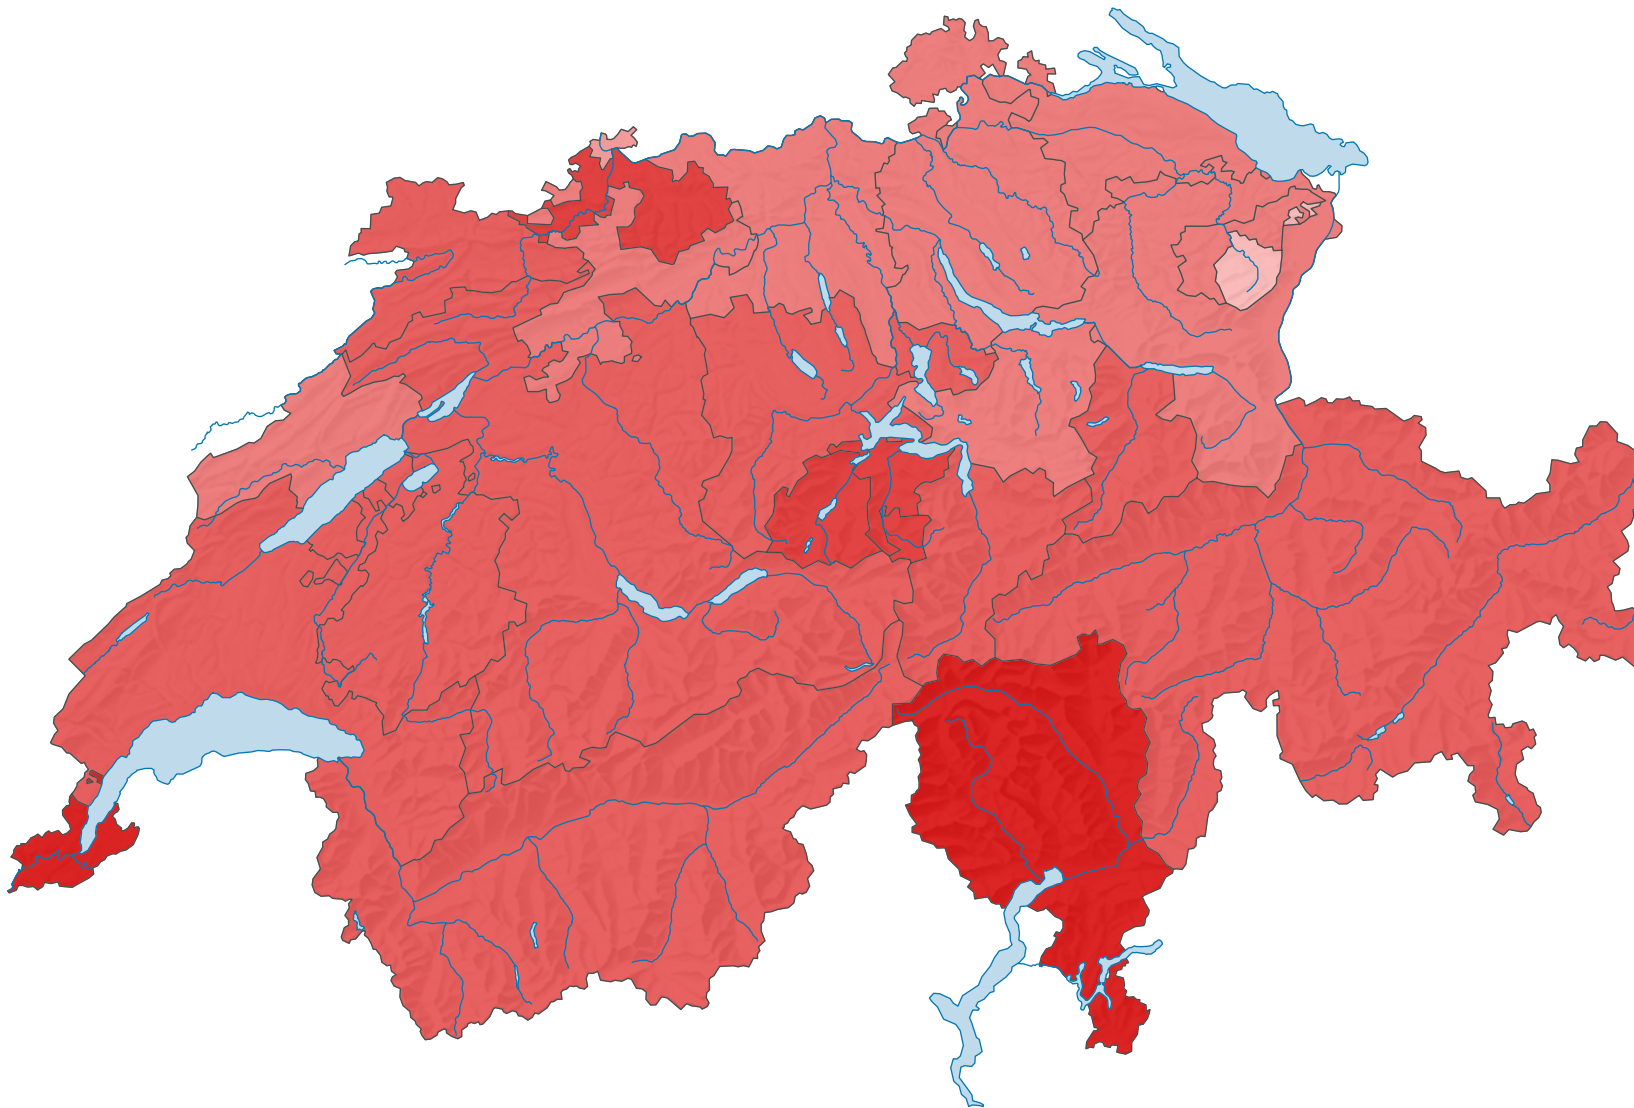

# Espérance de vie des femmes à la naissance, en 2011/12

## Espérance de vie, en années

Suisse: 84,6

0 35 70 km

Niveau géographique:  
Cantons