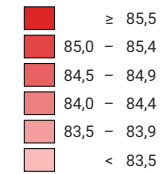

Lebenserwartung, in Jahren

Schweiz: 84,6

0 35 70 km

Raumgliederung:
Kantone