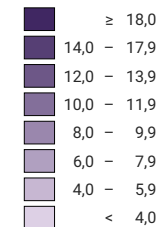

Todesfälle pro 1 000 Einwohner/innen*

Schweiz: 8,0

Anzahl Todesfälle

Schweiz: 64 173

Symbole mit einem Wert unter 50 wurden zur besseren Lesbarkeit visuell vergrössert dargestellt.

* mittlere ständige Wohnbevölkerung

Raumgliederung:
Politische Gemeinden