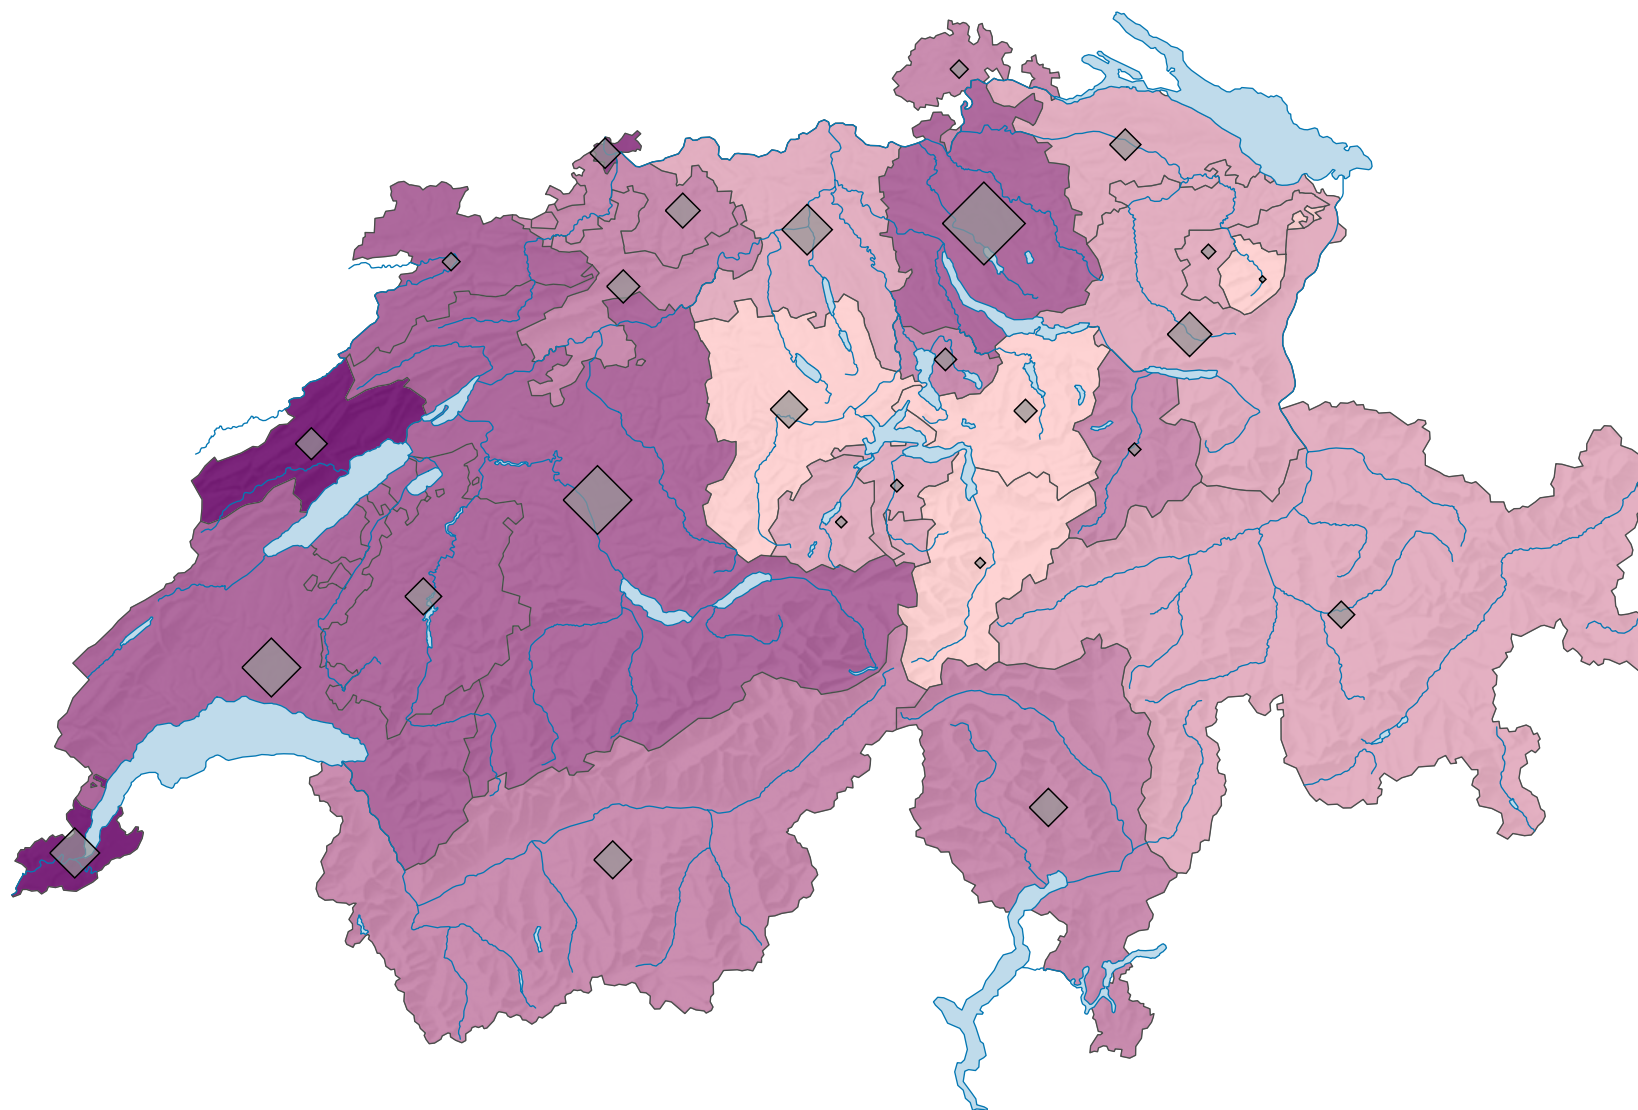

Taux brut de divortialité, en 2012

Nombre de divorces pour 1 000 habitants*

Suisse: 2,2

Nombre de divorces

Suisse: 17 550

* population résidente permanente moyenne

0 35 70 km

Niveau géographique:
Cantons