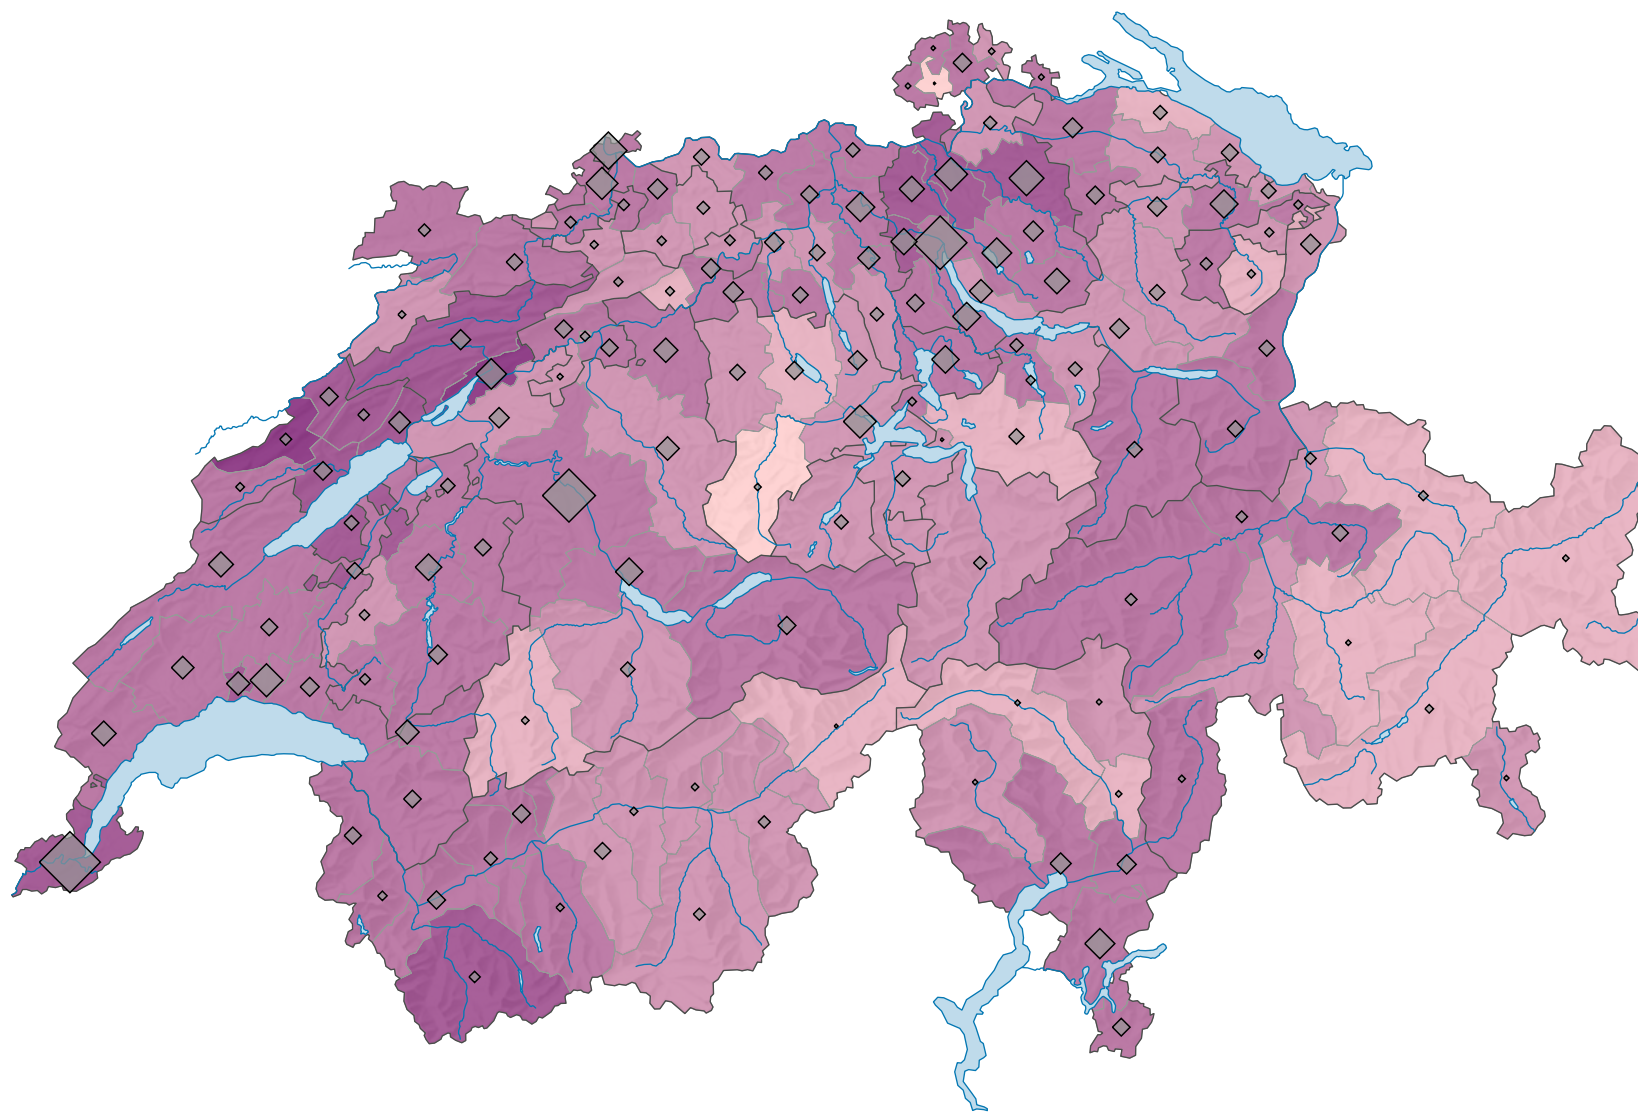

# Taux brut de divortialité, en 2012

## Nombre de divorces pour 1 000 habitants\*

Suisse: 2,2

## Nombre de divorces

Suisse: 17 550

\* population résidente permanente moyenne

0 35 70 km

Niveau géographique:  
Districts