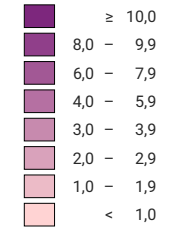

Scheidungen pro 1 000 Einwohner/innen*

Schweiz: 2,2

Anzahl Scheidungen

Schweiz: 17 550

Symbole mit einem Wert unter 10 wurden zur besseren Lesbarkeit visuell vergrössert dargestellt.

* mittlere ständige Wohnbevölkerung